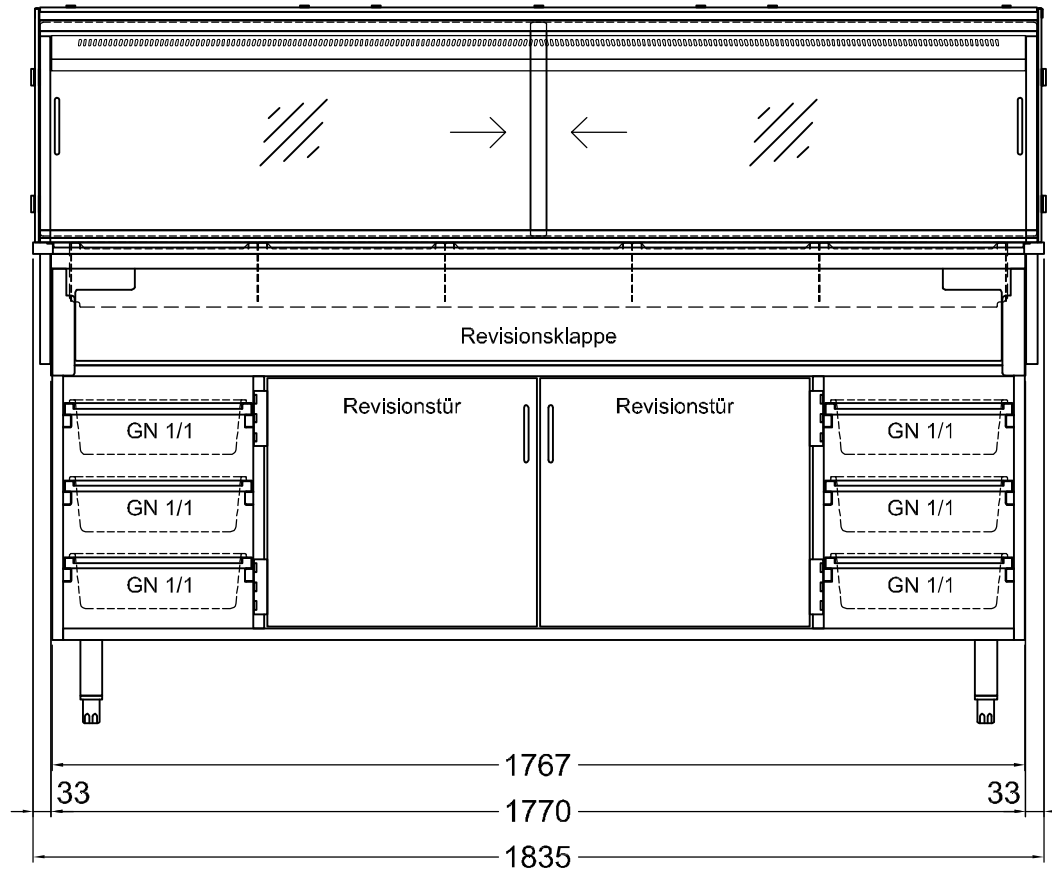

Masszeichnung

Einbauwärmeveritine DEEP COMFORT GE-183-44 PRO

[Artikel-Nr.: 484535575]

(Grundriss)