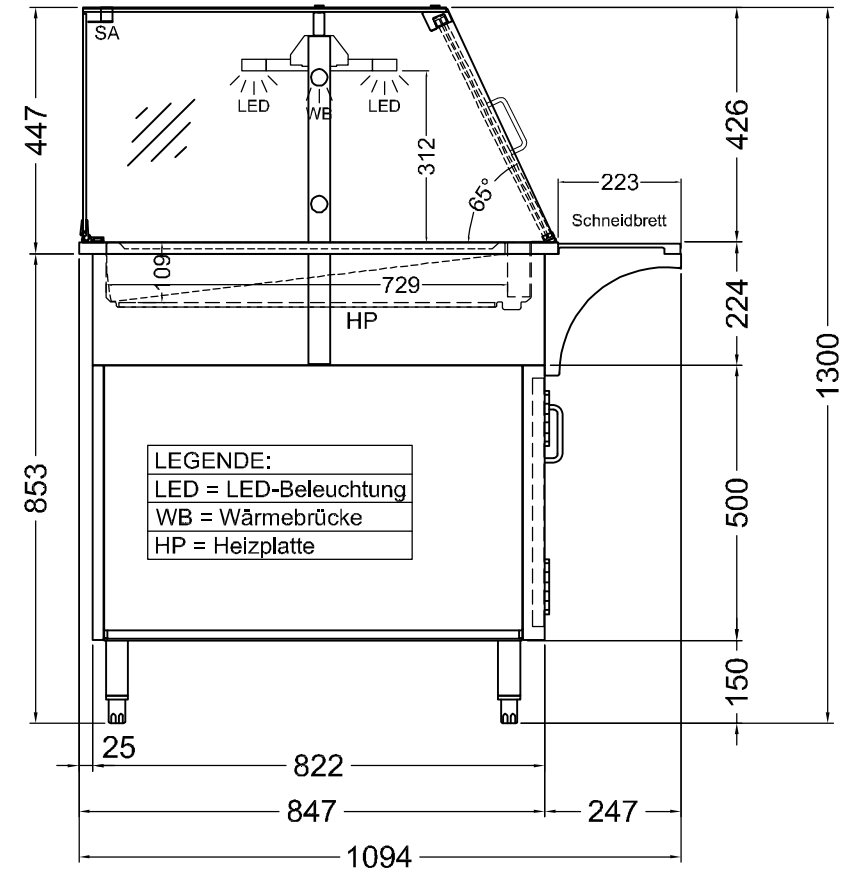

Masszeichnung

Einbauwärmeveritine DEEP COMFORT GE-183-44 PRO

[Artikel-Nr.: 484535575]

(Grundriss)