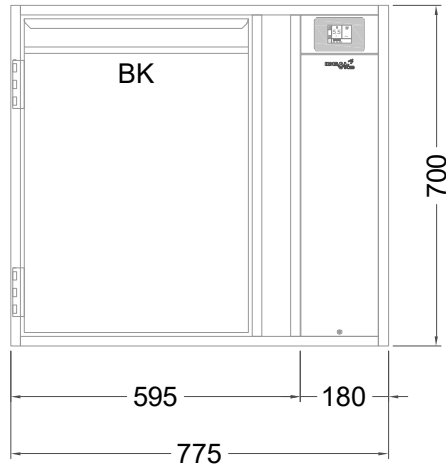

Masszeichnung

Backwarenkühltisch BKZ 1-70-1T IFR (zentralgekuehlt)

[Art.Nr.: 31000728]

BKZ 1-70-1T

- * KL...Kälteleitungen
- * TW...Tauwasser - bauseitiger Siphon und Ablauf erforderlich
- * ⚡ Elektroanschluss