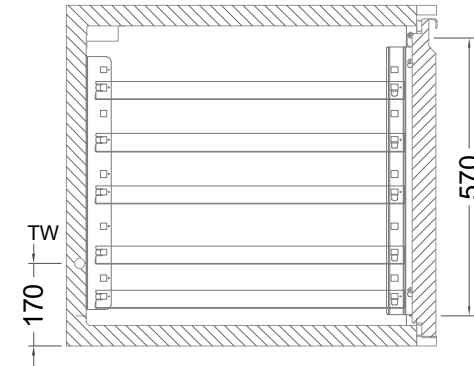

Masszeichnung

Backwarenkühltisch BKZ 1-70-1T IFR (zentralgekuehlt)

[Art.Nr.: 31000728]

BKZ 1-70-1T

- * KL...Kälteleitungen
- * TW...Tauwasser - bauseitiger Siphon und Ablauf erforderlich
- * ⚡ Elektroanschluss