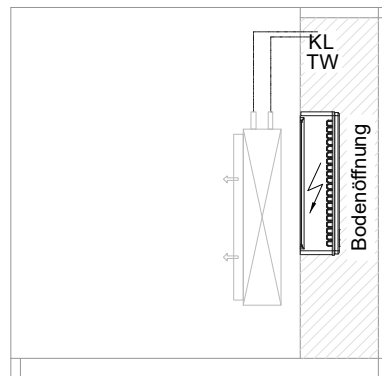

Masszeichnung

Backwarenkühltisch BKZ 1-70-1T IFR (zentralgekuehlt)

[Art.Nr.: 31000728]

BKZ 1-70-1T

- * KL...Kälteleitungen
- * TW...Tauwasser - bauseitiger Siphon und Ablauf erforderlich
- * ⚡ Elektroanschluss