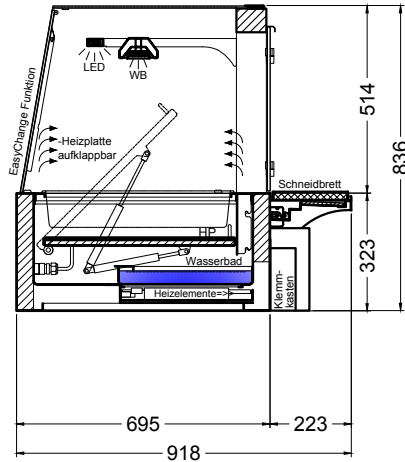

(Detail Spiegelsystem)

LEGENDE:	
LED	= LED-Beleuchtung
WB	= Wärmebrücke
HP	= Heizplatte

BASIC S-44-53 Drop-In

[Art.Nr.: 522120]

(Kundenseite)

(Bedienseite)

(Schnitt A-A)

(Seitenansicht)

(Grundriss)

(Detail "Easy Change")

LEGENDE:	
LED	= LED-Beleuchtung
WB	= Wärmebrücke
HP	= Heizplatte

(Kundenseite)

(Bedienseite)

(Schnitt A-A)

(Seitenansicht)

(Grundriss)

(Detail "Easy Change")

(Detail Spiegelsystem)

LEGENDE:	
LED	= LED-Beleuchtung
WB	= Wärmebrücke
HP	= Heizplatte