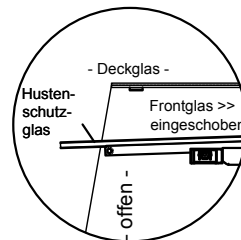

BASIC S-44-53 Slide-In

[Art.Nr.: 520120]

(Kundenseite)

(Bedienseite)

(Schnitt A-A)

(Seitenansicht)

(Grundriss)

(Detail "Easy Change")

(Detail Spiegelsystem)

LEGENDE:	
LED	= LED-Beleuchtung
WB	= Wärmebrücke
HP	= Heizplatte

BASIC S-44-53 Drop-In

[Art.Nr.: 522120]

(Kundenseite)

(Bedienseite)

(Schnitt A-A)

(Seitenansicht)

(Grundriss)

(Detail "Easy Change")

LEGENDE:	
LED	= LED-Beleuchtung
WB	= Wärmebrücke
HP	= Heizplatte

(Kundenseite)

(Bedienseite)

(Schnitt A-A)

(Seitenansicht)

(Grundriss)

(Detail "Easy Change")

(Detail Spiegelsystem)

LEGENDE:	
LED	= LED-Beleuchtung
WB	= Wärmebrücke
HP	= Heizplatte