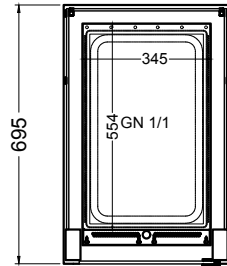

BASIC S-44-53 Slide-In

[Art.Nr.: 520120]

(Kundenseite)

(Bedienseite)

(Schnitt A-A)

(Seitenansicht)

(Grundriss)

(Detail "Easy Change")

(Detail Spiegelsystem)

LEGENDE:	
LED	= LED-Beleuchtung
WB	= Wärmebrücke
HP	= Heizplatte

BASIC S-44-53 Drop-In

[Art.Nr.: 522120]

(Kundenseite)

(Bedienseite)

(Schnitt A-A)

(Seitenansicht)

(Grundriss)

(Detail "Easy Change")

LEGENDE:	
LED	= LED-Beleuchtung
WB	= Wärmebrücke
HP	= Heizplatte

(Kundenseite)

(Bedienseite)

(Schnitt A-A)

(Seitenansicht)

(Grundriss)