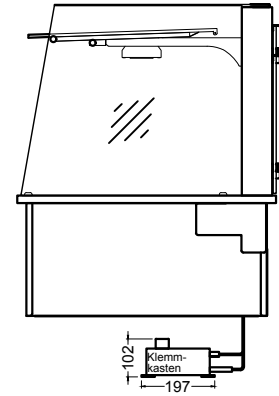

BASIC S-44-53 Slide-In

[Art.Nr.: 520120]

(Kundenseite)

(Bedienseite)

(Schnitt A-A)

(Seitenansicht)

(Grundriss)

(Detail "Easy Change")

(Detail Spiegelsystem)

LEGENDE:	
LED	= LED-Beleuchtung
WB	= Wärmebrücke
HP	= Heizplatte

BASIC S-44-53 Drop-In

[Art.Nr.: 522120]

(Kundenseite)

(Bedienseite)

(Schnitt A-A)

(Seitenansicht)

(Grundriss)

(Detail "Easy Change")

LEGENDE:	
LED	= LED-Beleuchtung
WB	= Wärmebrücke
HP	= Heizplatte

(Kundenseite)

(Bedienseite)

(Schnitt A-A)

(Seitenansicht)

(Grundriss)