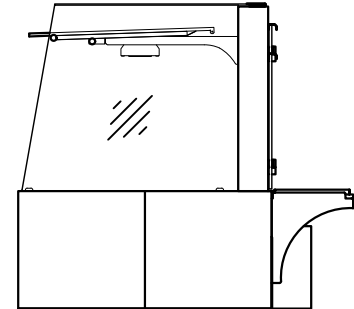

(Detail Spiegelsystem)

LEGENDE:	
LED	= LED-Beleuchtung
WB	= Wärmebrücke
HP	= Heizplatte

BASIC S-44-53 Drop-In

[Art.Nr.: 522120]

(Kundenseite)

(Bedienseite)

(Schnitt A-A)

(Seitenansicht)

(Grundriss)

(Detail "Easy Change")

LEGENDE:	
LED	= LED-Beleuchtung
WB	= Wärmebrücke
HP	= Heizplatte

(Kundenseite)

(Bedienseite)

(Schnitt A-A)

(Seitenansicht)

(Grundriss)