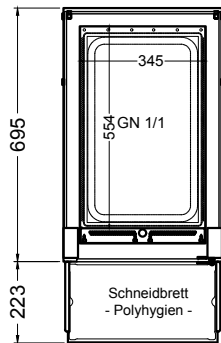

(Detail Spiegelsystem)

LEGENDE:	
LED	= LED-Beleuchtung
WB	= Wärmebrücke
HP	= Heizplatte

BASIC S-44-53 Drop-In

[Art.Nr.: 522120]

(Kundenseite)

(Bedienseite)

(Schnitt A-A)

(Seitenansicht)

(Grundriss)

(Detail "Easy Change")

LEGENDE:	
LED	= LED-Beleuchtung
WB	= Wärmebrücke
HP	= Heizplatte

(Kundenseite)

(Bedienseite)

(Schnitt A-A)

(Seitenansicht)

(Grundriss)