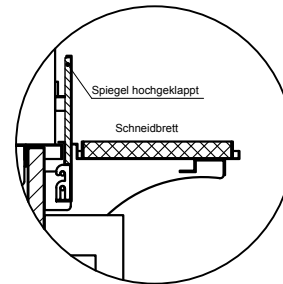

BASIC S-44-53 Slide-In

[Art.Nr.: 520120]

(Kundenseite)

(Bedienseite)

(Schnitt A-A)

(Seitenansicht)

(Grundriss)

(Detail "Easy Change")

(Detail Spiegelsystem)

LEGENDE:	
LED	= LED-Beleuchtung
WB	= Wärmebrücke
HP	= Heizplatte

BASIC S-44-53 Drop-In

[Art.Nr.: 522120]

(Kundenseite)

(Bedienseite)

(Schnitt A-A)

(Seitenansicht)

(Grundriss)

(Detail "Easy Change")

LEGENDE:	
LED	= LED-Beleuchtung
WB	= Wärmebrücke
HP	= Heizplatte

(Kundenseite)

(Bedienseite)

(Schnitt A-A)

(Seitenansicht)

(Grundriss)

(Detail "Easy Change")

(Detail Spiegelsystem)

LEGENDE:	
LED	= LED-Beleuchtung
WB	= Wärmebrücke
HP	= Heizplatte