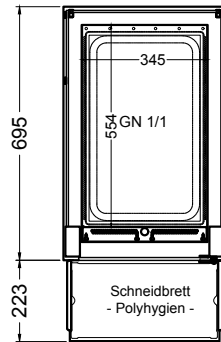

BASIC S-44-53 Slide-In

[Art.Nr.: 520120]

(Kundenseite)

(Bedienseite)

(Schnitt A-A)

(Seitenansicht)

(Grundriss)

(Detail "Easy Change")

(Detail Spiegelsystem)

LEGENDE:	
LED	= LED-Beleuchtung
WB	= Wärmebrücke
HP	= Heizplatte

BASIC S-44-53 Drop-In

[Art.Nr.: 522120]

(Kundenseite)

(Bedienseite)

(Schnitt A-A)

(Seitenansicht)