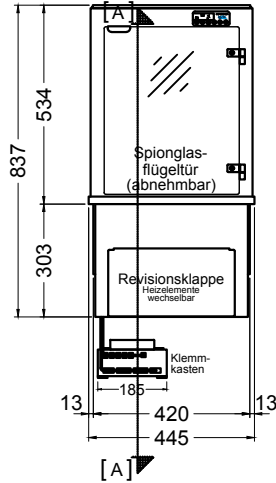

BASIC S-44-53 Slide-In

[Art.Nr.: 520120]

(Kundenseite)

(Bedienseite)

(Schnitt A-A)

(Seitenansicht)

(Grundriss)

(Detail "Easy Change")

(Detail Spiegelsystem)

LEGENDE:	
LED	= LED-Beleuchtung
WB	= Wärmebrücke
HP	= Heizplatte

BASIC S-44-53 Drop-In

[Art.Nr.: 522120]

(Kundenseite)

(Bedienseite)

(Schnitt A-A)

(Seitenansicht)

(Grundriss)

(Detail "Easy Change")

LEGENDE:	
LED	= LED-Beleuchtung
WB	= Wärmebrücke
HP	= Heizplatte

(Kundenseite)

(Bedienseite)

(Schnitt A-A)

(Seitenansicht)

(Grundriss)