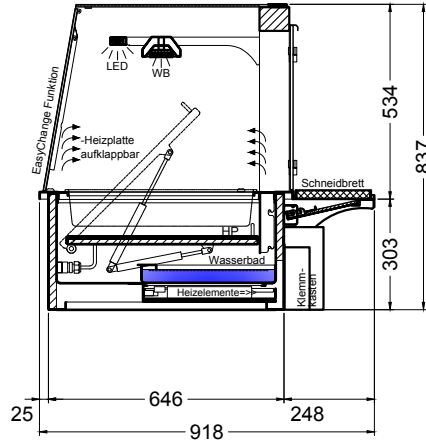

BASIC S-44-53 Slide-In

[Art.Nr.: 520120]

(Kundenseite)

(Bedienseite)

(Schnitt A-A)

(Seitenansicht)

(Grundriss)

(Detail "Easy Change")

(Detail Spiegelsystem)

LEGENDE:	
LED	= LED-Beleuchtung
WB	= Wärmebrücke
HP	= Heizplatte

BASIC S-44-53 Drop-In

[Art.Nr.: 522120]

(Kundenseite)

(Bedienseite)

(Schnitt A-A)

(Seitenansicht)

(Grundriss)

(Detail "Easy Change")

LEGENDE:	
LED	= LED-Beleuchtung
WB	= Wärmebrücke
HP	= Heizplatte

(Kundenseite)

(Bedienseite)

(Schnitt A-A)

(Seitenansicht)

(Grundriss)