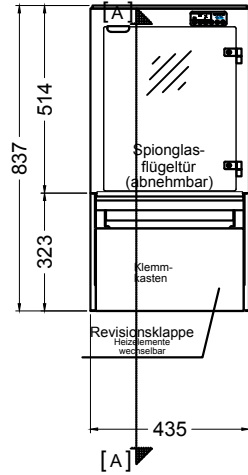

BASIC S-44-53 Slide-In

[Art.Nr.: 520120]

(Kundenseite)

(Bedienseite)

(Schnitt A-A)

(Seitenansicht)

(Grundriss)

(Detail "Easy Change")

(Detail Spiegelsystem)

LEGENDE:	
LED	= LED-Beleuchtung
WB	= Wärmebrücke
HP	= Heizplatte

BASIC S-44-53 Drop-In

[Art.Nr.: 522120]

(Kundenseite)

(Bedienseite)

(Schnitt A-A)

(Seitenansicht)

(Grundriss)

(Detail "Easy Change")

LEGENDE:	
LED	= LED-Beleuchtung
WB	= Wärmebrücke
HP	= Heizplatte

(Kundenseite)

(Bedienseite)

(Schnitt A-A)

(Seitenansicht)

(Grundriss)