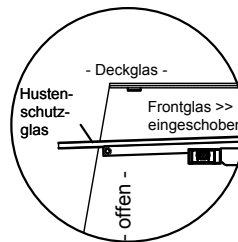

(Detail Spiegelsystem)

LEGENDE:	
LED	= LED-Beleuchtung
WB	= Wärmebrücke
HP	= Heizplatte

BASIC S-44-53 Drop-In

[Art.Nr.: 522120]

(Kundenseite)

(Bedienseite)

(Schnitt A-A)

(Seitenansicht)

(Grundriss)

(Detail "Easy Change")

LEGENDE:	
LED	= LED-Beleuchtung
WB	= Wärmebrücke
HP	= Heizplatte

(Kundenseite)

(Bedienseite)

(Schnitt A-A)

(Seitenansicht)

(Grundriss)

(Detail "Easy Change")

(Detail Spiegelsystem)

LEGENDE:	
LED	= LED-Beleuchtung
WB	= Wärmebrücke
HP	= Heizplatte