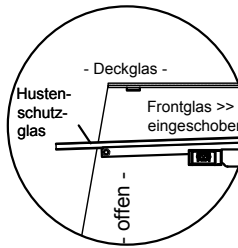

BASIC S-44-53 Slide-In

[Art.Nr.: 520120]

(Kundenseite)

(Bedienseite)

(Schnitt A-A)

(Seitenansicht)

(Grundriss)

(Detail "Easy Change")

(Detail Spiegelsystem)

LEGENDE:	
LED	= LED-Beleuchtung
WB	= Wärmebrücke
HP	= Heizplatte

BASIC S-44-53 Drop-In

[Art.Nr.: 522120]

(Kundenseite)

(Bedienseite)

(Schnitt A-A)

(Seitenansicht)

(Grundriss)

(Detail "Easy Change")

LEGENDE:	
LED	= LED-Beleuchtung
WB	= Wärmebrücke
HP	= Heizplatte

(Kundenseite)

(Bedienseite)

(Schnitt A-A)

(Seitenansicht)

(Grundriss)

(Detail "Easy Change")

(Detail Spiegelsystem)

LEGENDE:	
LED	= LED-Beleuchtung
WB	= Wärmebrücke
HP	= Heizplatte