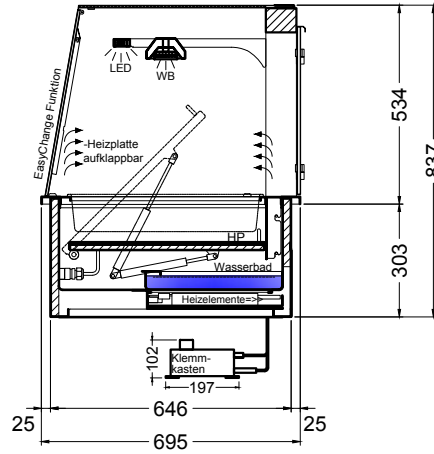

BASIC S-44-53 Slide-In

[Art.Nr.: 520120]

(Kundenseite)

(Bedienseite)

(Schnitt A-A)

(Seitenansicht)

(Grundriss)

(Detail "Easy Change")

(Detail Spiegelsystem)

LEGENDE:	
LED	= LED-Beleuchtung
WB	= Wärmebrücke
HP	= Heizplatte

BASIC S-44-53 Drop-In

[Art.Nr.: 522120]

(Kundenseite)

(Bedienseite)

(Schnitt A-A)

(Seitenansicht)

(Grundriss)

(Detail "Easy Change")

LEGENDE:	
LED	= LED-Beleuchtung
WB	= Wärmebrücke
HP	= Heizplatte

(Kundenseite)

(Bedienseite)

(Schnitt A-A)

(Seitenansicht)

(Grundriss)