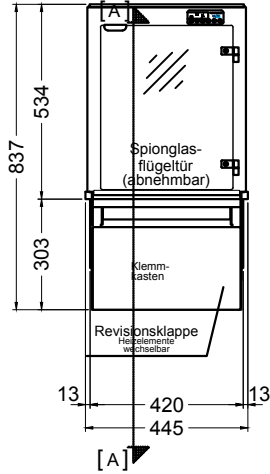

BASIC S-44-53 Slide-In

[Art.Nr.: 520120]

(Kundenseite)

(Bedienseite)

(Schnitt A-A)

(Seitenansicht)

(Grundriss)

(Detail "Easy Change")

(Detail Spiegelsystem)

LEGENDE:	
LED	= LED-Beleuchtung
WB	= Wärmebrücke
HP	= Heizplatte

BASIC S-44-53 Drop-In

[Art.Nr.: 522120]

(Kundenseite)

(Bedienseite)

(Schnitt A-A)

(Seitenansicht)

(Grundriss)

(Detail "Easy Change")

LEGENDE:	
LED	= LED-Beleuchtung
WB	= Wärmebrücke
HP	= Heizplatte

(Kundenseite)

(Bedienseite)

(Schnitt A-A)

(Seitenansicht)

(Grundriss)