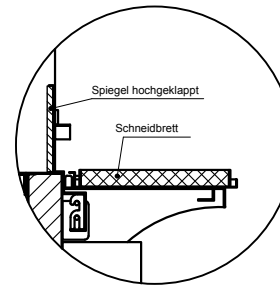

(Detail Spiegelsystem)

LEGENDE:	
LED	= LED-Beleuchtung
WB	= Wärmebrücke
HP	= Heizplatte

BASIC S-44-53 Drop-In

[Art.Nr.: 522120]

(Kundenseite)

(Bedienseite)

(Schnitt A-A)

(Seitenansicht)

(Grundriss)

(Detail "Easy Change")

LEGENDE:	
LED	= LED-Beleuchtung
WB	= Wärmebrücke
HP	= Heizplatte

(Kundenseite)

(Bedienseite)

(Schnitt A-A)

(Seitenansicht)

(Grundriss)

(Detail "Easy Change")

(Detail Spiegelsystem)

LEGENDE:	
LED	= LED-Beleuchtung
WB	= Wärmebrücke
HP	= Heizplatte