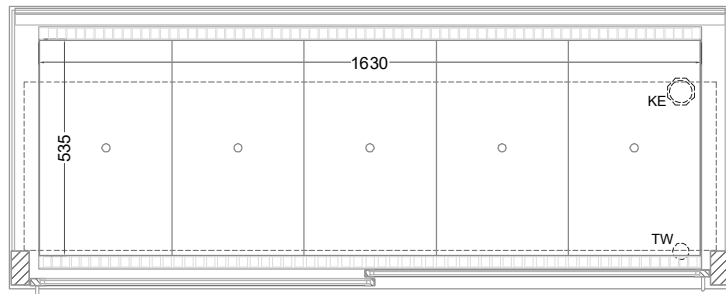

Masszeichnung

Einbaukühlvitrine Gastro GE-177-87-Z

(Bedienseite)

(Seitenansicht)

(Kundenseite)

(Grundriss)

TW = Tauwasserablauf DNØ30
KE = Kälte-Elektro

[Art.Nr.: 357118]

Gastro GE-177-87-Z