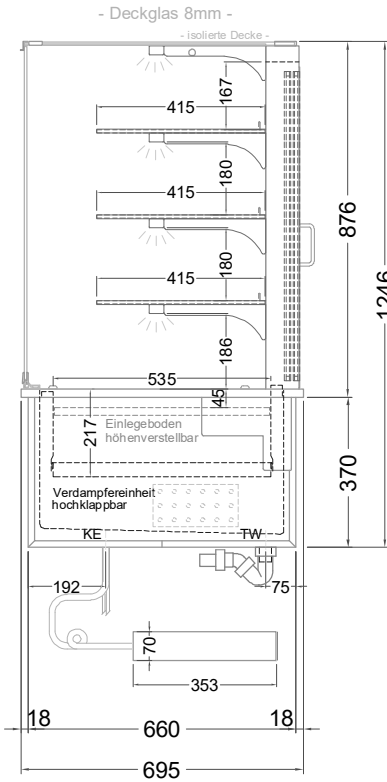

Masszeichnung

Einbaukühlvitrine Gastro GE-177-87-Z

(Bedienseite)

(Seitenansicht)

(Kundenseite)

(Grundriss)

TW = Tauwasserablauf DNØ30
KE = Kälte-Elektro

[Art.Nr.: 357118]

Gastro GE-177-87-Z