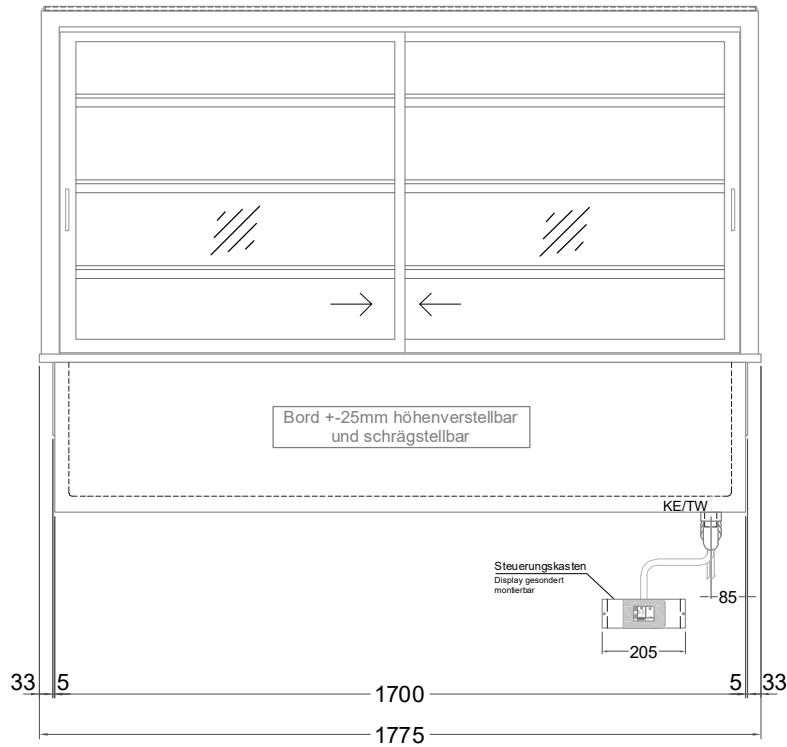

Masszeichnung

Einbaukühlvitrine Gastro GE-177-87-Z

(Bedienseite)

(Seitenansicht)

(Kundenseite)

(Grundriss)

TW = Tauwasserablauf DNØ30
KE = Kälte-Elektro

[Art.Nr.: 357118]

Gastro GE-177-87-Z