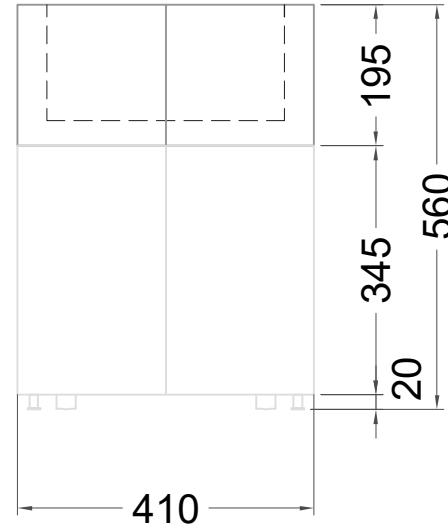

# Masszeichnung

Verkaufsregal **Caleo Eckmodul Neutral S-41-66 links**

NordCap®

CONCEPT-LINE

(Vorderseite)

(Seitenansicht)

(Grundriss)

[Art.Nr.: 356622]

**Caleo Eckmodul Neutral S-41-66 links**