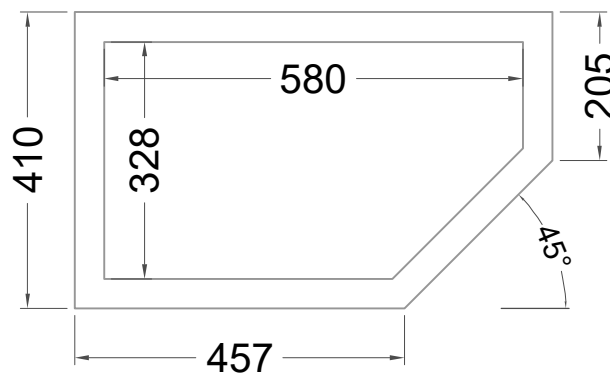

# Masszeichnung

Verkaufsregal **Caleo Eckmodul Neutral S-41-66 links**

NordCap®

CONCEPT-LINE

(Vorderseite)

(Seitenansicht)

(Grundriss)

[Art.Nr.: 356622]

**Caleo Eckmodul Neutral S-41-66 links**