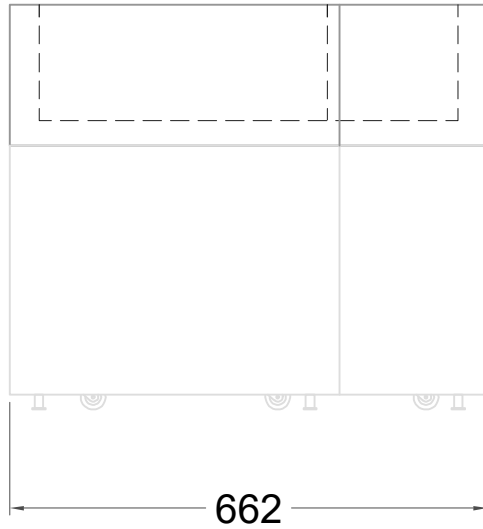

# Masszeichnung

Verkaufsregal **Caleo Eckmodul Neutral S-41-66 links**

NordCap®

CONCEPT-LINE

(Vorderseite)

(Seitenansicht)

(Grundriss)

[Art.Nr.: 356622]

**Caleo Eckmodul Neutral S-41-66 links**