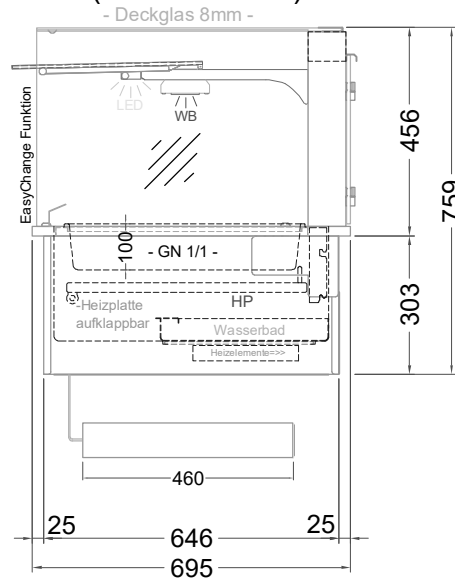

Masszeichnung

Einbauwärmeveritine BASIC E-146-45 Drop-In

(Bedienseite)

(Seitenansicht)

(Kundenseite)

(Grundriss)

| |
|-----------------------|
| LEGENDE: |
| LED = LED-Beleuchtung |
| WB = Wärmebrücke |
| HP = Heizplatte |

[Art.Nr.: 522313]

Basic E-146-45 Drop-In

* OPTIONAL: mit Bodenablauf 00529111

(Detail "Easy Change")