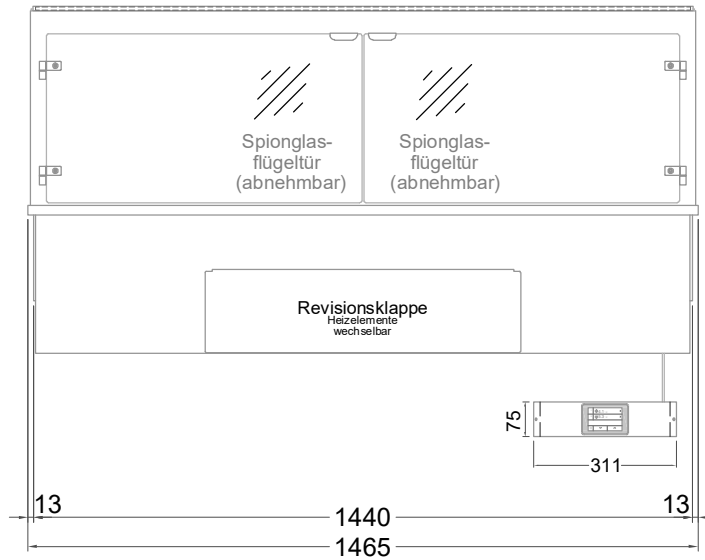

Masszeichnung

Einbauwärmeveritine BASIC E-146-45 Drop-In

(Bedienseite)

(Seitenansicht)

(Kundenseite)

(Grundriss)

| |
|-----------------------|
| LEGENDE: |
| LED = LED-Beleuchtung |
| WB = Wärmebrücke |
| HP = Heizplatte |

[Art.Nr.: 522313]

Basic E-146-45 Drop-In

* OPTIONAL: mit Bodenablauf 00529111

(Detail "Easy Change")