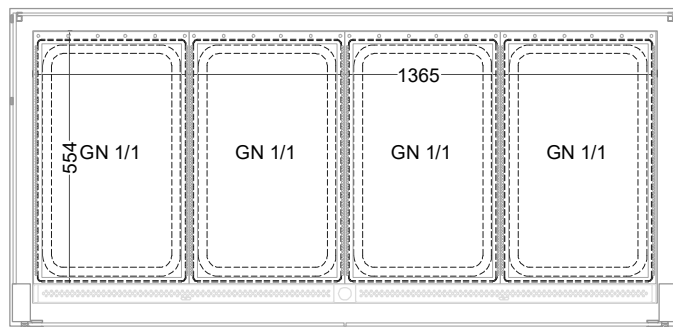

Masszeichnung

Einbauwärmeveritine BASIC E-146-45 Drop-In

(Bedienseite)

(Seitenansicht)

(Kundenseite)

(Grundriss)

| |
|-----------------------|
| LEGENDE: |
| LED = LED-Beleuchtung |
| WB = Wärmebrücke |
| HP = Heizplatte |

[Art.Nr.: 522313]

Basic E-146-45 Drop-In

* OPTIONAL: mit Bodenablauf 00529111

(Detail "Easy Change")