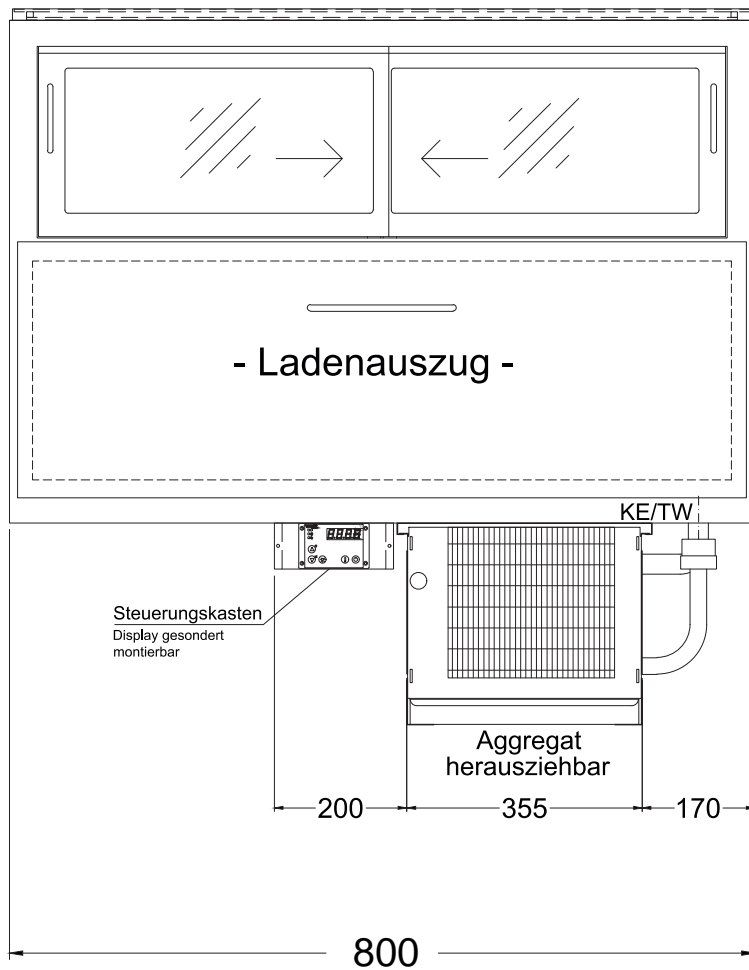

Masszeichnung Einbaukühlvitrine **CAKE 80-52** mit Isolierglas

[Art. 484357420]

(Bedienseite)

(Seitenansicht)

Variante GE-LED

Einbaukühlvitrine CAKE 80-52 mit Isolierglas

(Bedienseite)

(Seitenansicht)