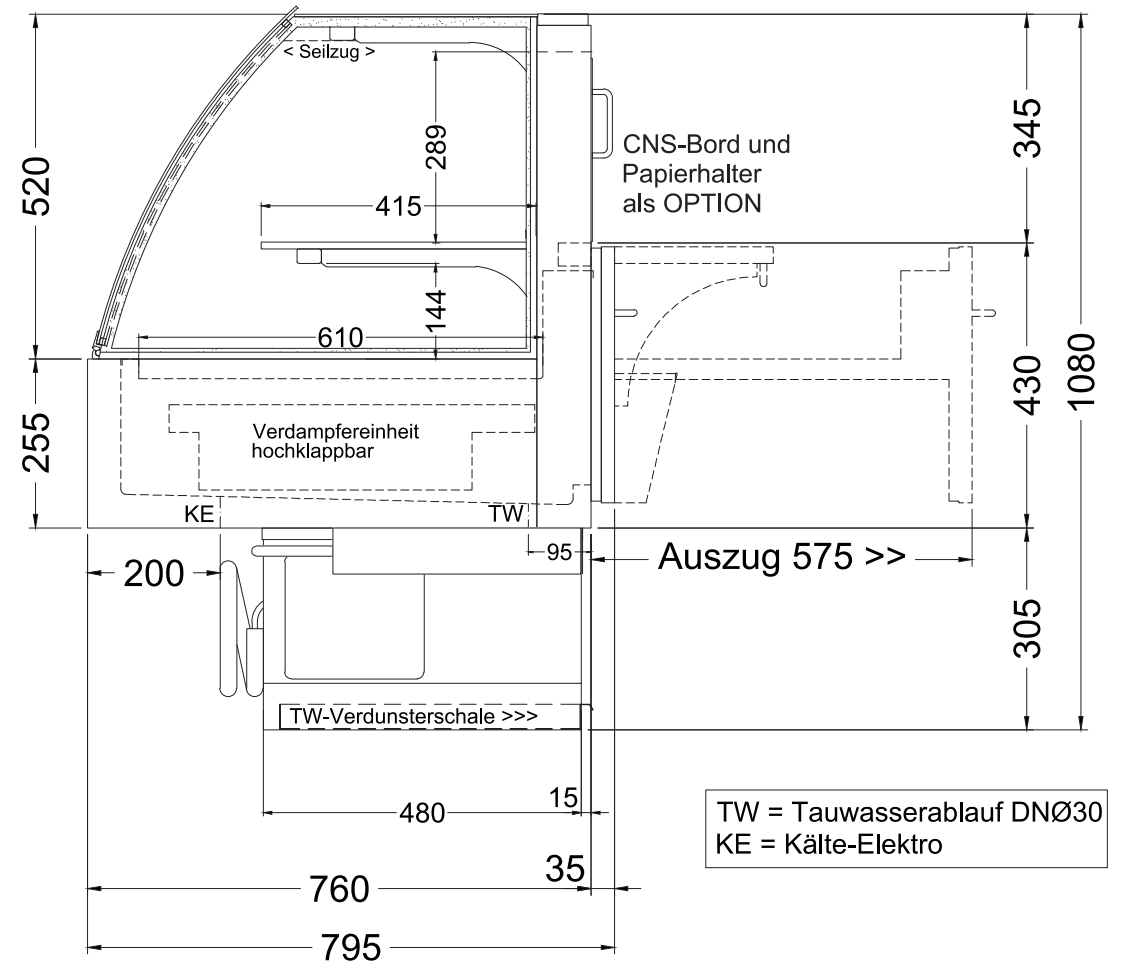

Masszeichnung Einbaukühlvitrine **CAKE 80-52** mit Isolierglas

[Art. 484357420]

(Bedienseite)

(Seitenansicht)

Variante GE-LED

Einbaukühlvitrine CAKE 80-52 mit Isolierglas

(Bedienseite)

(Seitenansicht)