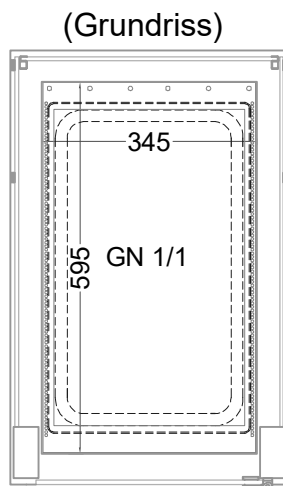

Masszeichnung

Einbauwärmeveritine W GE-44-53 EC Hot Marie

NordCap®

CONCEPT-LINE

LEGENDE:
LED = LED-Beleuchtung
WB = Wärmebrücke
HP = Heizplatte

[Art.Nr.: 533140]

W GE-44-53 EC Hot Marie

(Detail "Easy Change")