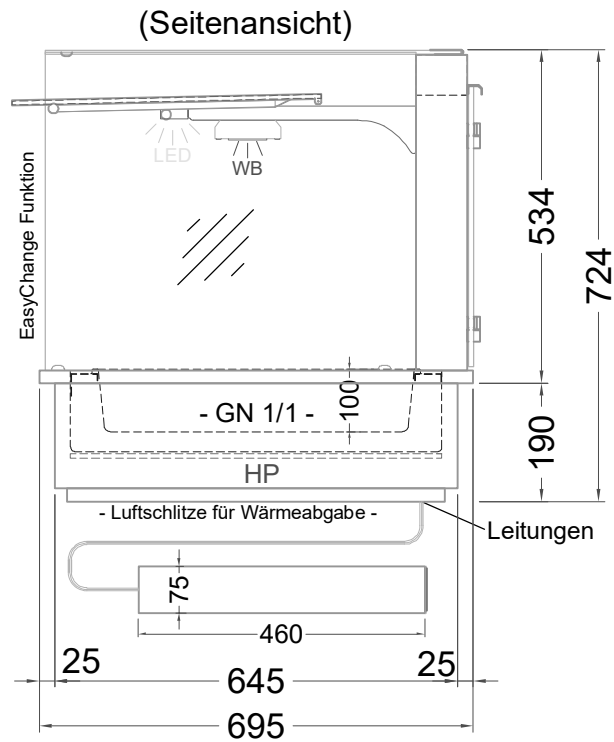

Masszeichnung

Einbauwärmeveritine W GE-44-53 EC Hot Marie

NordCap®

CONCEPT-LINE

LEGENDE:
LED = LED-Beleuchtung
WB = Wärmebrücke
HP = Heizplatte

[Art.Nr.: 533140]

W GE-44-53 EC Hot Marie

(Detail "Easy Change")