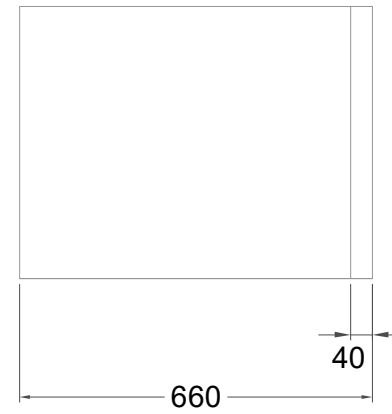

Masszeichnung

Kühltisch (3 Abteile) UBE 3-51-3T MFR (R-290)

[Art.Nr.: 31000582]

UBE 3-51-3T

- * KL...Kälteleitungen
- * TW...Tauwasser - kein bauseitiger Ablauf erforderlich

Türelement

1 Zug

2 Züge 1/2-1/2

1 Zug mit herausnehmbarem Ladeneinsatz

2 Züge 1/2-1/2 mit herausnehmbaren Ladeneinsätzen