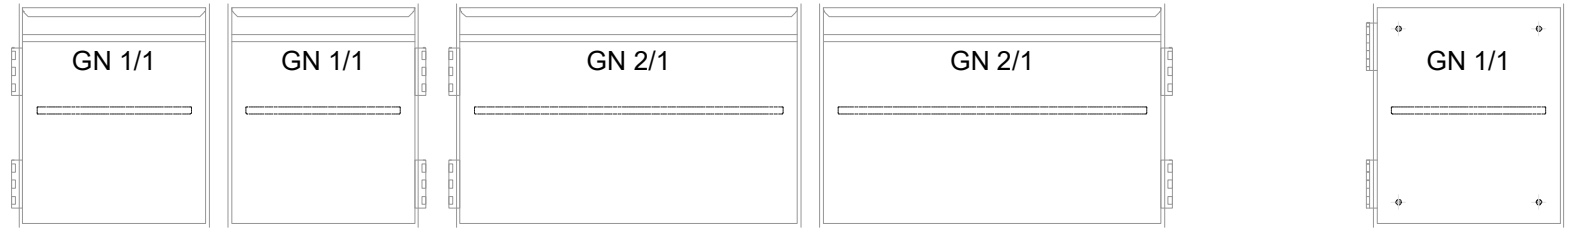

Masszeichnung

Kühltisch (3 Abteile) UBE 3-51-3T MFR (R-290)

[Art.Nr.: 31000582]

UBE 3-51-3T

- * KL...Kälteleitungen
- * TW...Tauwasser - kein bauseitiger Ablauf erforderlich

Türelement

1 Zug

2 Züge 1/2-1/2

1 Zug mit herausnehmbarem Ladeneinsatz

2 Züge 1/2-1/2 mit herausnehmbaren Ladeneinsätzen