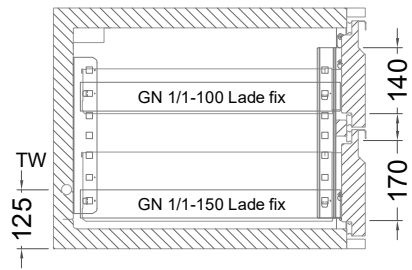

Masszeichnung

Kühltisch (3 Abteile) UBE 3-51-3T MFR (R-290)

[Art.Nr.: 31000582]

UBE 3-51-3T

- * KL...Kälteleitungen
- * TW...Tauwasser - kein bauseitiger Ablauf erforderlich

Türelement

1 Zug

2 Züge 1/2-1/2

1 Zug mit herausnehmbarem Ladeneinsatz

2 Züge 1/2-1/2 mit herausnehmbaren Ladeneinsätzen