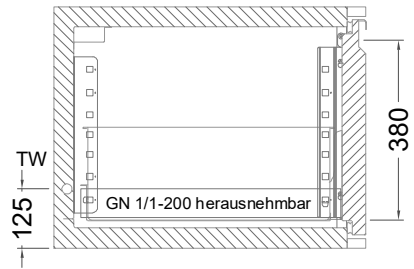

Masszeichnung

Kühltisch (3 Abteile) UBE 3-51-3T MFR (R-290)

[Art.Nr.: 31000582]

UBE 3-51-3T

- * KL...Kälteleitungen
- * TW...Tauwasser - kein bauseitiger Ablauf erforderlich

Türelement

1 Zug

2 Züge 1/2-1/2

1 Zug mit herausnehmbarem Ladeneinsatz

2 Züge 1/2-1/2 mit herausnehmbaren Ladeneinsätzen