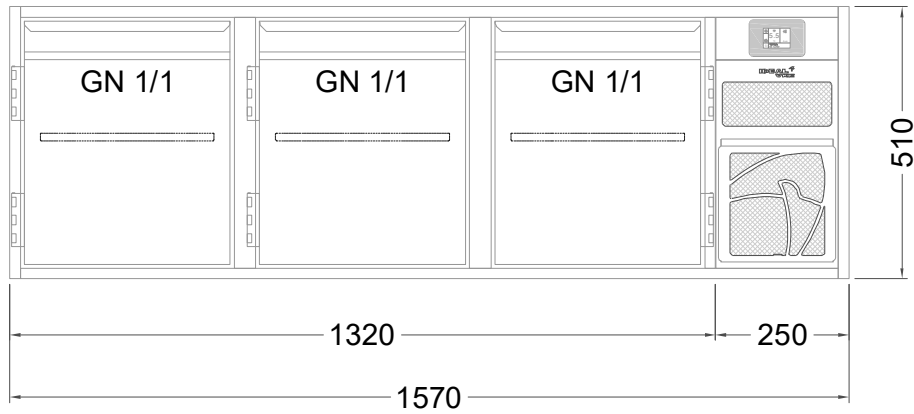

Masszeichnung

Kühltisch (3 Abteile) UBE 3-51-3T MFR (R-290)

[Art.Nr.: 31000582]

UBE 3-51-3T

- * KL...Kälteleitungen
- * TW...Tauwasser - kein bauseitiger Ablauf erforderlich

Türelement

1 Zug

2 Züge 1/2-1/2

1 Zug mit herausnehmbarem Ladeneinsatz

2 Züge 1/2-1/2 mit herausnehmbaren Ladeneinsätzen