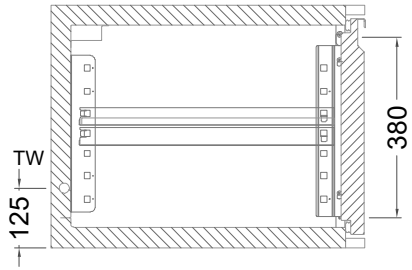

Masszeichnung

Kühltisch (3 Abteile) UBE 3-51-3T MFR (R-290)

[Art.Nr.: 31000582]

UBE 3-51-3T

- * KL...Kälteleitungen
- * TW...Tauwasser - kein bauseitiger Ablauf erforderlich

Türelement

1 Zug

2 Züge 1/2-1/2

1 Zug mit herausnehmbarem Ladeneinsatz

2 Züge 1/2-1/2 mit herausnehmbaren Ladeneinsätzen