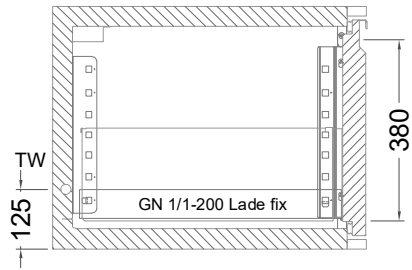

Masszeichnung

Kühltisch (3 Abteile) UBE 3-51-3T MFR (R-290)

[Art.Nr.: 31000582]

UBE 3-51-3T

- * KL...Kälteleitungen
- * TW...Tauwasser - kein bauseitiger Ablauf erforderlich

Türelement

1 Zug

2 Züge 1/2-1/2

1 Zug mit herausnehmbarem Ladeneinsatz

2 Züge 1/2-1/2 mit herausnehmbaren Ladeneinsätzen