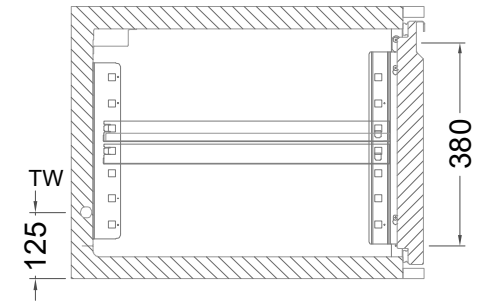

Masszeichnung

Kühltisch (3 Abteile) UBE 3-51-3T MFR (R-290)

[Art.Nr.: 31000582]

UBE 3-51-3T

- * KL...Kälteleitungen
- * TW...Tauwasser - kein bauseitiger Ablauf erforderlich

Türelement

1 Zug

2 Züge 1/2-1/2

1 Zug mit herausnehmbarem Ladeneinsatz

2 Züge 1/2-1/2 mit herausnehmbaren Ladeneinsätzen