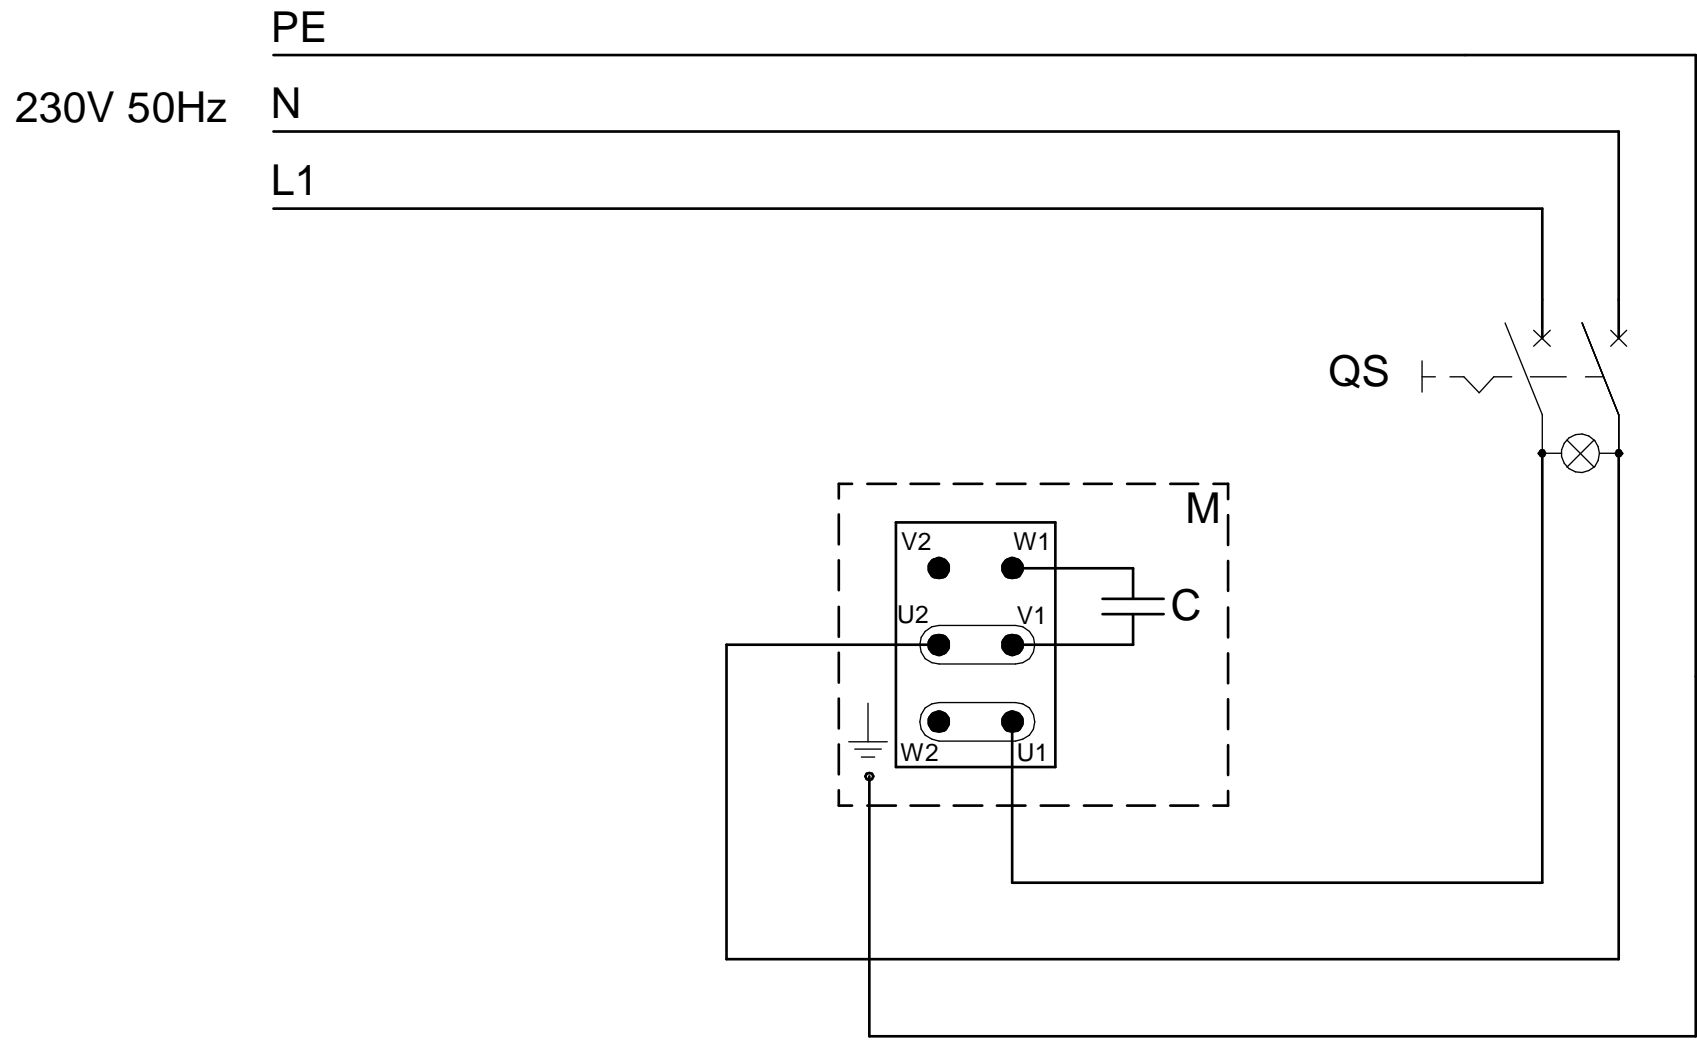

MOD.S50L/LU S100L/LU S105L/LU S120L/LU S125L/LU S140L/LU 230V 1N

1/1

R

74801280 Revisione 00

MOD.S50-100-105-120-125-140L/LU "STARBAKE" 230V 1N

1/1

S

74822530 | Revisione 02 | MOD. P60/P80/P120/AMALFI KX - F/S KX - iD KX V2301N