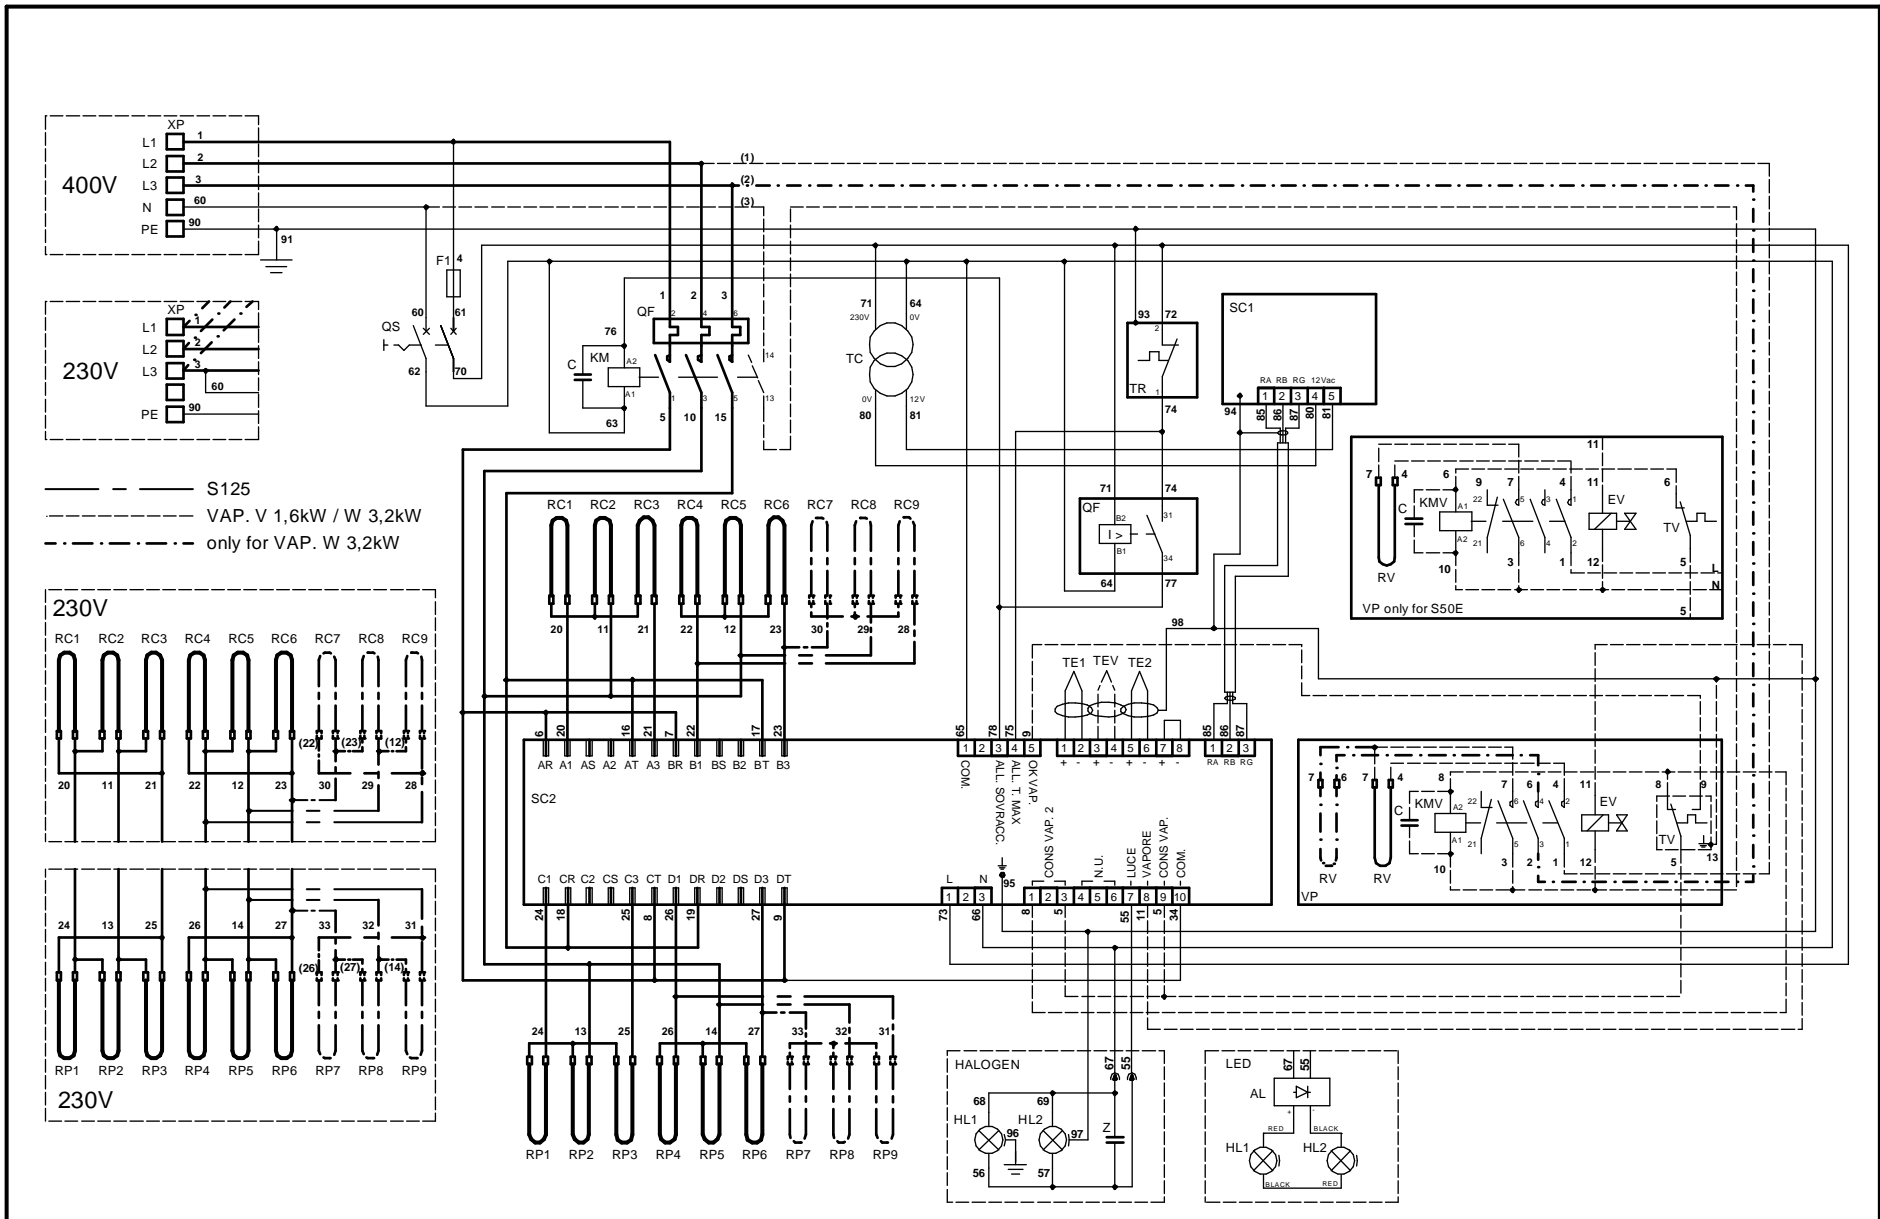

E

74800820 | Revisione 06 | MOD. S50-S100-120-125-105C V400 3N V230 3 | 1/1

F

74800960

Revisione 03

MOD. S50/S100/105/120/125E 'FOURCE' V400 3N V230 3

1/1

G

74800860 Revisione 03 MOD. S50R S100R S120R V400 3N V230 3 1/1

I

74800920 | Revisione 02 | MOD. S125R S105R | V400 3N V230 3 | 1/1

M

N

74801080 Revisione 02 MOD. S50C S100C S120C 230V 1N 50/60Hz 1/1

74800840 Revisione 01

MOD.S50L/LU S100L/LU S105L/LU S120L/LU S125L/LU S140L/LU 230V 1N

1/1

R

74801280 Revisione 00

MOD.S50-100-105-120-125-140L/LU "STARBAKE" 230V 1N

1/1

S

74822530 | Revisione 02 | MOD. P60/P80/P120/AMALFI KX - F/S KX - iD KX V2301N