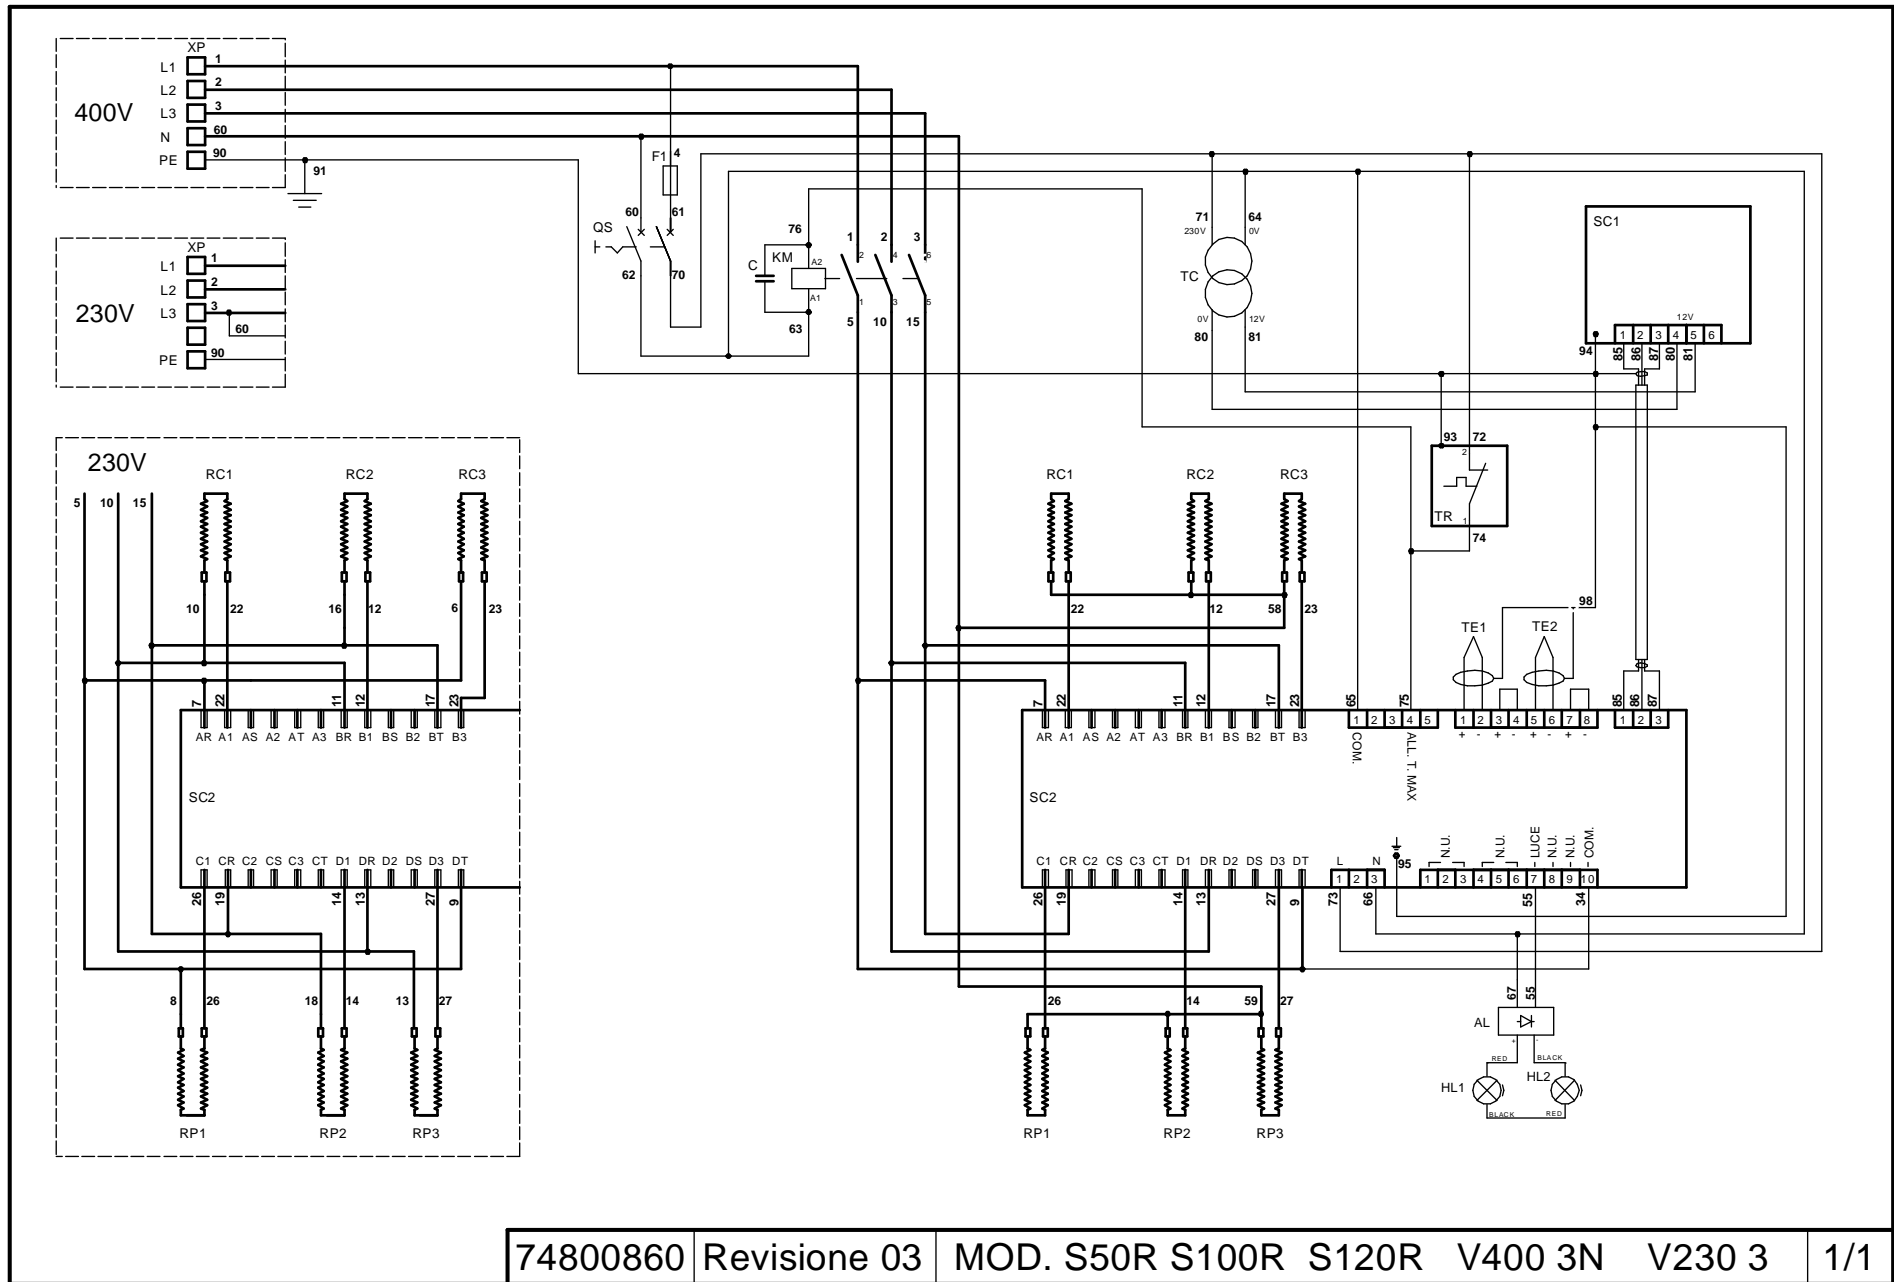

E

74800820 | Revisione 06 | MOD. S50-S100-120-125-105C V400 3N V230 3 | 1/1

F

74800960

Revisione 03

MOD. S50/S100/105/120/125E 'FOURCE' V400 3N V230 3

1/1

G

74800860 Revisione 03 MOD. S50R S100R S120R V400 3N V230 3 1/1

I

74800920 | Revisione 02 | MOD. S125R S105R | V400 3N V230 3 | 1/1

M

N

74801080 Revisione 02 MOD. S50C S100C S120C 230V 1N 50/60Hz 1/1

74800840 Revisione 01

MOD.S50L/LU S100L/LU S105L/LU S120L/LU S125L/LU S140L/LU 230V 1N

1/1

R

74801280 Revisione 00

MOD.S50-100-105-120-125-140L/LU "STARBAKE" 230V 1N

1/1

S

74822530 | Revisione 02 | MOD. P60/P80/P120/AMALFI KX - F/S KX - iD KX V2301N