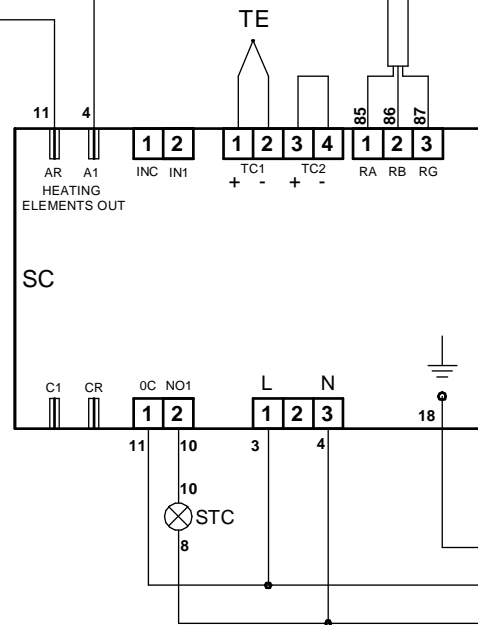

74800860 Revisione 03 MOD. S50R S100R S120R V400 3N V230 3 1/1

I

74800920 | Revisione 02 | MOD. S125R S105R | V400 3N V230 3 | 1/1

M

N

74801080 Revisione 02 MOD. S50C S100C S120C 230V 1N 50/60Hz 1/1

74800840 Revisione 01

MOD.S50L/LU S100L/LU S105L/LU S120L/LU S125L/LU S140L/LU 230V 1N

1/1

R

74801280 Revisione 00

MOD.S50-100-105-120-125-140L/LU "STARBAKE" 230V 1N

1/1

S

74822530 | Revisione 02 | MOD. P60/P80/P120/AMALFI KX - F/S KX - iD KX V2301N