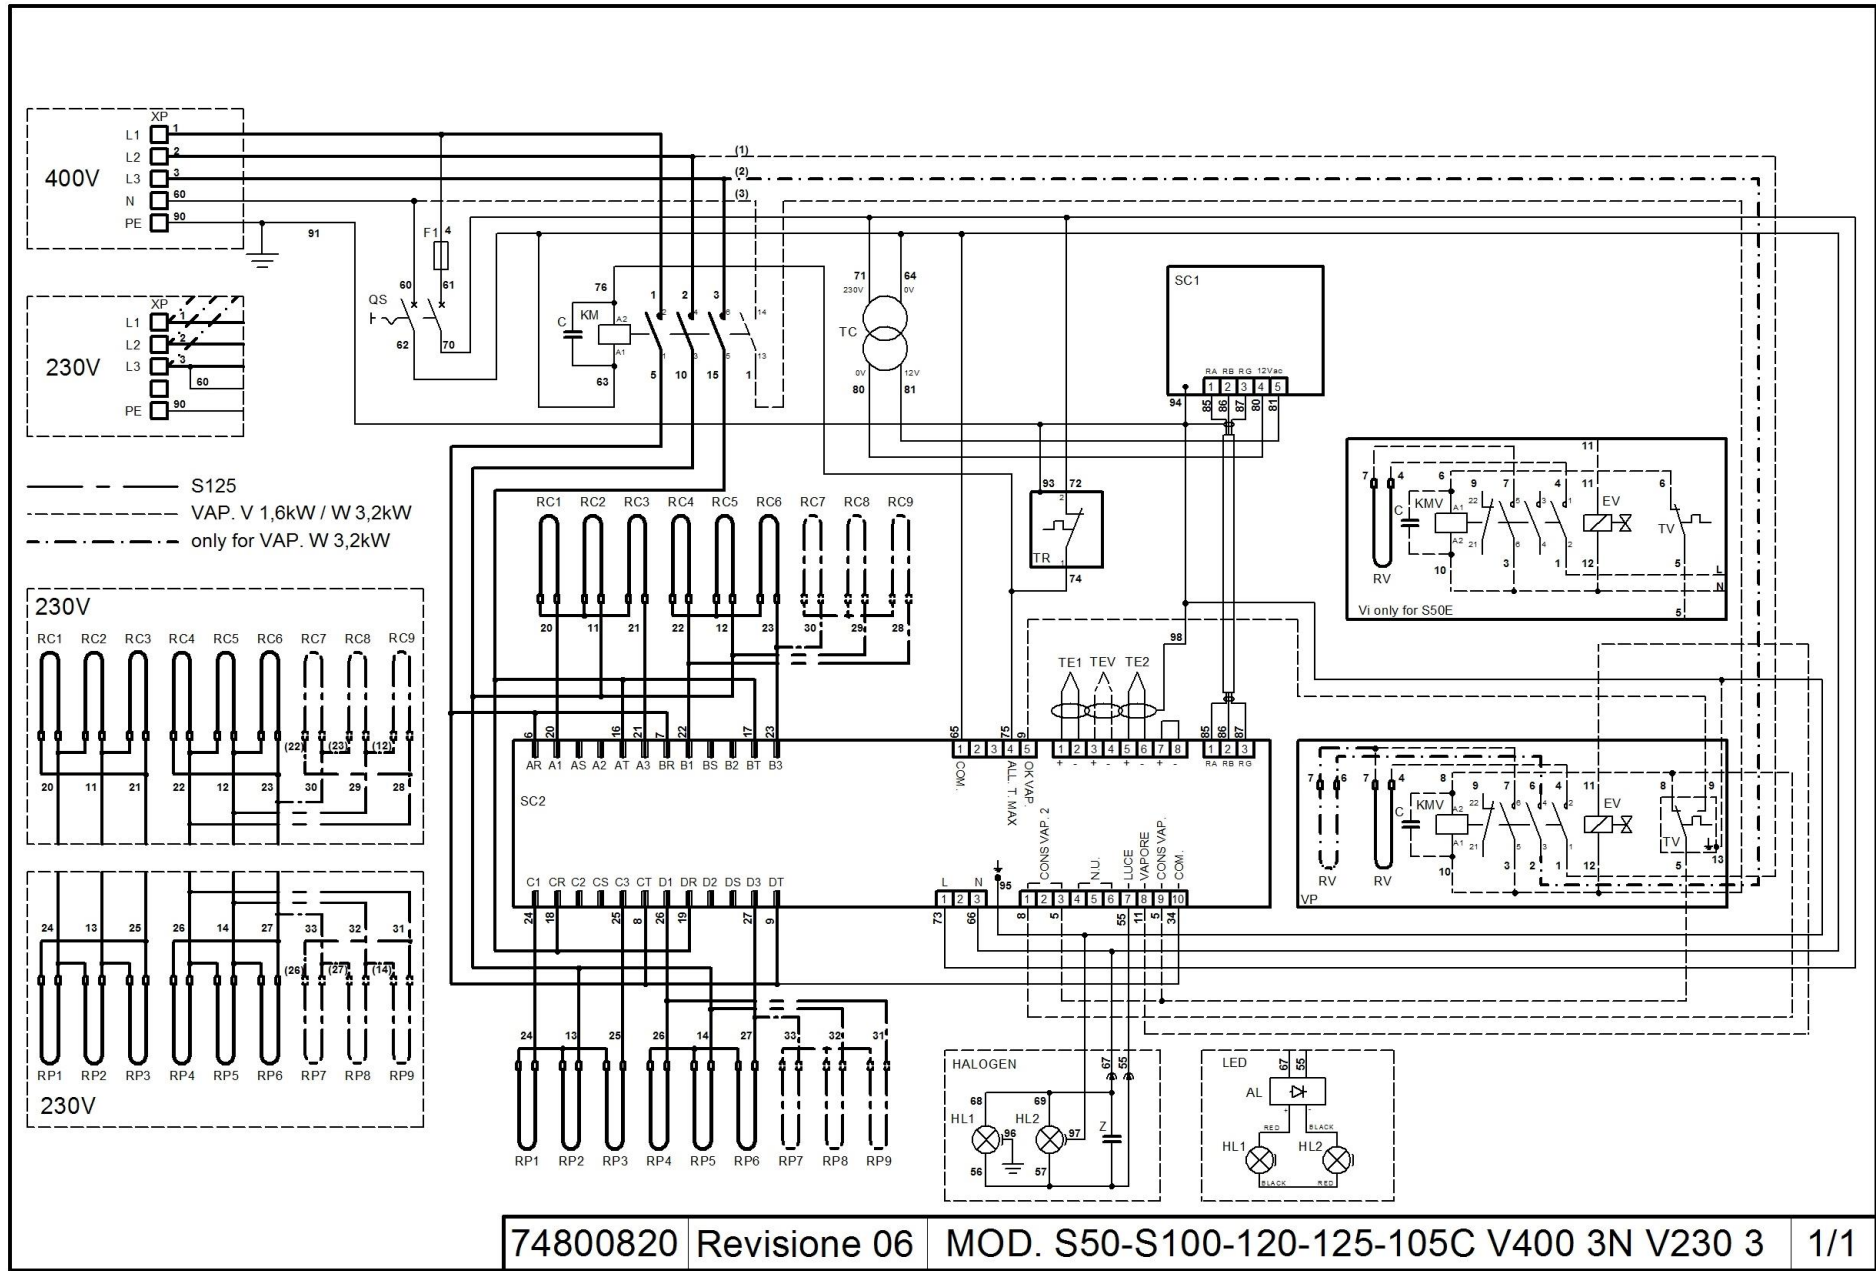

E

74800820 | Revisione 06 | MOD. S50-S100-120-125-105C V400 3N V230 3 | 1/1

F

74800960

Revisione 03

MOD. S50/S100/105/120/125E 'FOURCE' V400 3N V230 3

1/1

G

74800860 Revisione 03 MOD. S50R S100R S120R V400 3N V230 3 1/1

I

74800920 | Revisione 02 | MOD. S125R S105R | V400 3N V230 3 | 1/1

M

N

74801080 Revisione 02 MOD. S50C S100C S120C 230V 1N 50/60Hz 1/1

74800840 Revisione 01

MOD.S50L/LU S100L/LU S105L/LU S120L/LU S125L/LU S140L/LU 230V 1N

1/1

R

74801280 Revisione 00

MOD.S50-100-105-120-125-140L/LU "STARBAKE" 230V 1N

1/1

S

74822530 | Revisione 02 | MOD. P60/P80/P120/AMALFI KX - F/S KX - iD KX V2301N