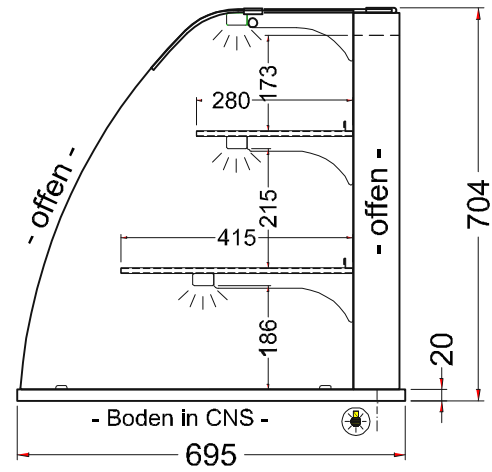

# Masszeichnung

Glasaufbau, ungekühlt GUK-O 5/1-70

[Artikel-Nr.: 484310573]

(Bedienseite)

(Seitenansicht)

(Grundriss)

(Kundenseite)

 = Beleuchtungskabel