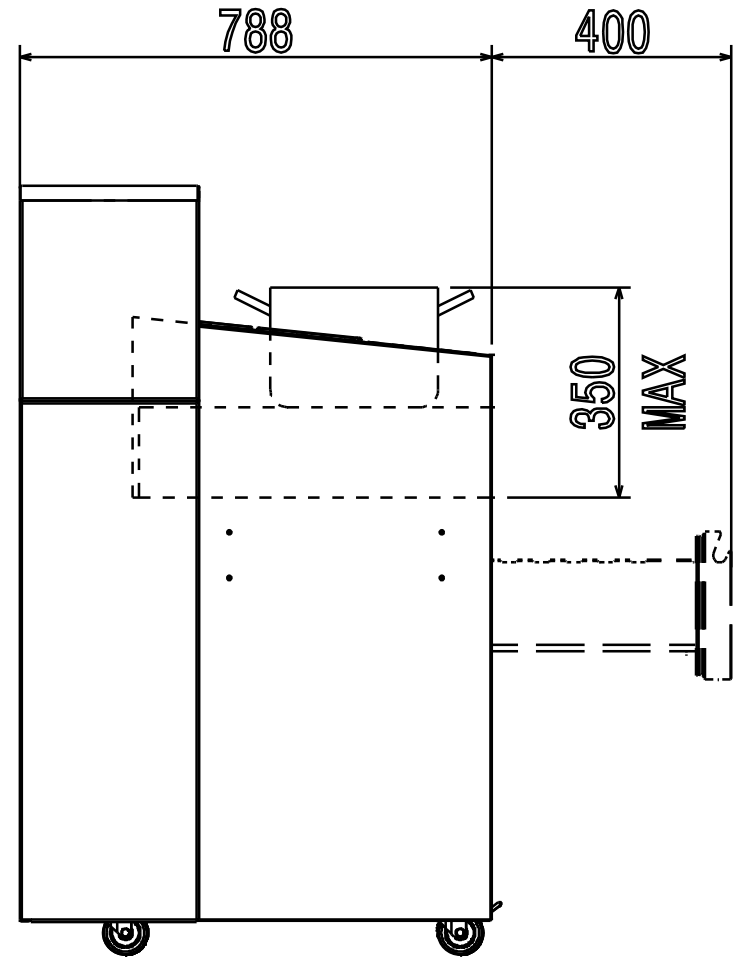

# Masszeichnung

## Gekühltes Kochtresen-Element KTEC2-1P

[Artikel-Nr.: 406352084]

59785WQ00