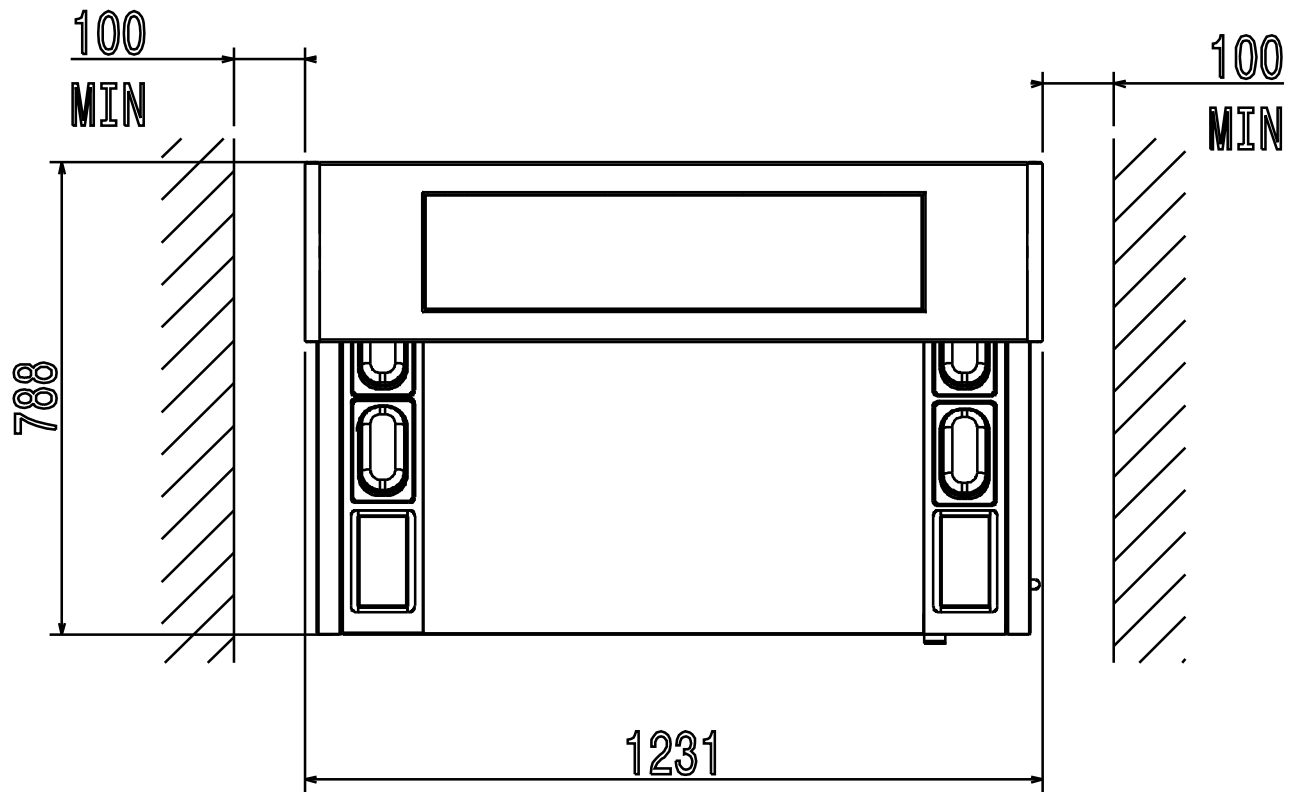

# Masszeichnung

## Gekühltes Kochtresen-Element KTEC2-1P

[Artikel-Nr.: 406352084]

59785WQ00