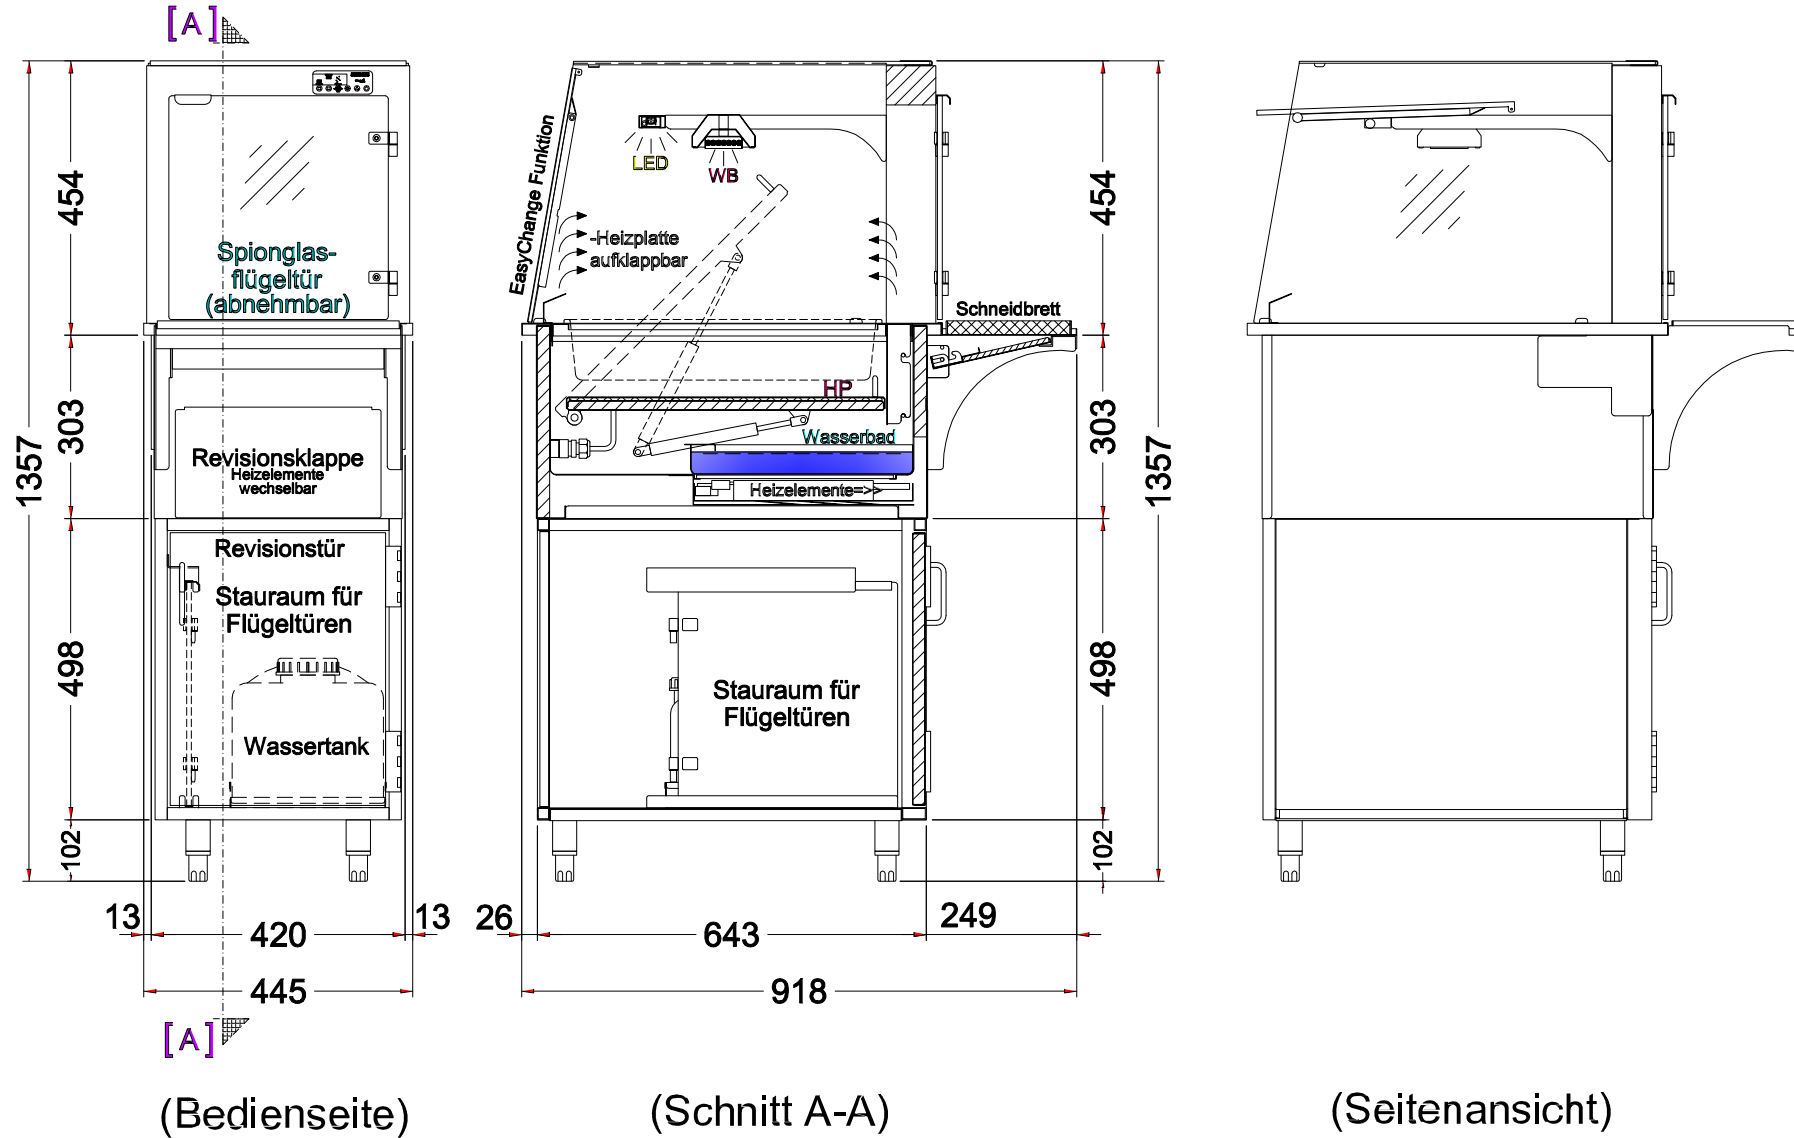

Masszeichnung

Einbauwärmevitrine BASIC Plus S-44-45 - Slide in

[Art. 484520420]

(Grundriss)

(Detail "Easy Change")

(Detail Spiegelsystem)