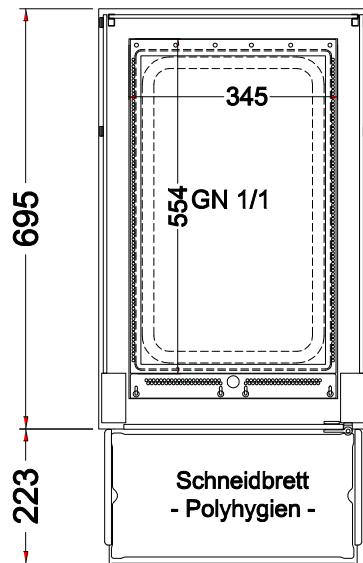

Masszeichnung

Einbauwärmevitrine BASIC Plus S-44-45 - Slide in

[Art. 484520420]

(Grundriss)

(Detail "Easy Change")

(Detail Spiegelsystem)