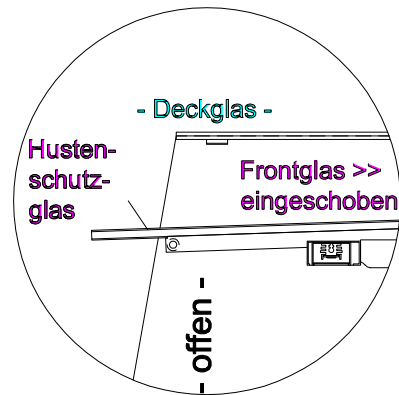

Masszeichnung

Einbauwärmevitrine BASIC Plus S-44-45 - Slide in

[Art. 484520420]

(Grundriss)

(Detail "Easy Change")

(Detail Spiegelsystem)