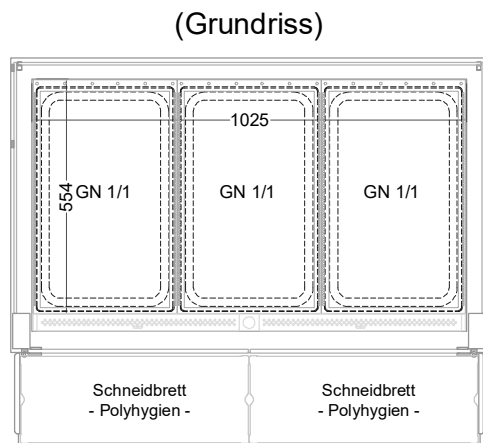

Masszeichnung

Einbauwärmeveritine BASIC S-112-53 Slide-In

LEGENDE:

LED	= LED-Beleuchtung
WB	= Wärmebrücke
HP	= Heizplatte

[Art.Nr.: 520122]

Basic S-112-53 Slide-In

* OPTIONAL: mit Bodenablauf 00529111

(Detail "Easy Change")

(Detail Spiegelsystem)