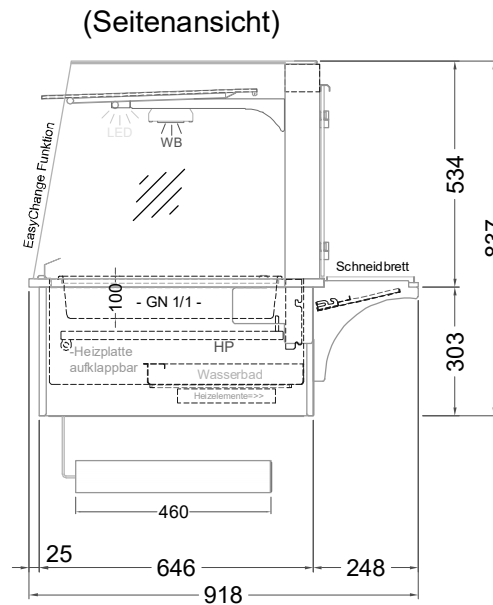

Masszeichnung

Einbauwärmeveritine BASIC S-112-53 Slide-In

LEGENDE:

LED	= LED-Beleuchtung
WB	= Wärmebrücke
HP	= Heizplatte

[Art.Nr.: 520122]

Basic S-112-53 Slide-In

* OPTIONAL: mit Bodenablauf 00529111

(Detail "Easy Change")

(Detail Spiegelsystem)