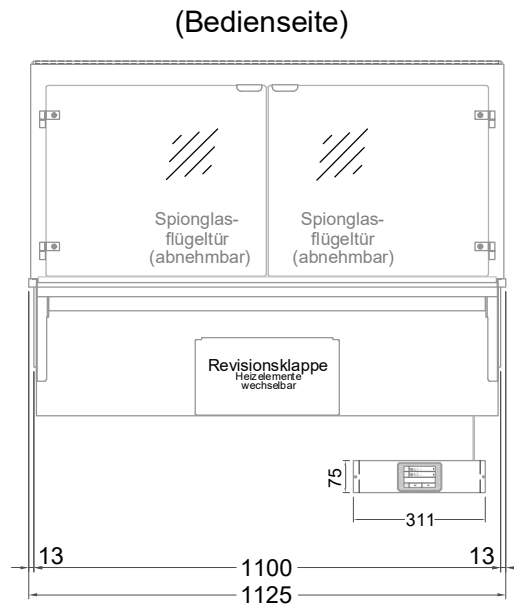

Masszeichnung

Einbauwärmeveritine BASIC S-112-53 Slide-In

LEGENDE:

LED	= LED-Beleuchtung
WB	= Wärmebrücke
HP	= Heizplatte

[Art.Nr.: 520122]

Basic S-112-53 Slide-In

* OPTIONAL: mit Bodenablauf 00529111

(Detail "Easy Change")

(Detail Spiegelsystem)