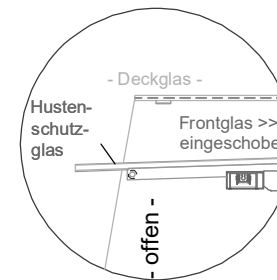

Masszeichnung

Einbauwärmeveritine BASIC S-112-53 Slide-In

LEGENDE:

LED	= LED-Beleuchtung
WB	= Wärmebrücke
HP	= Heizplatte

[Art.Nr.: 520122]

Basic S-112-53 Slide-In

* OPTIONAL: mit Bodenablauf 00529111

(Detail "Easy Change")

(Detail Spiegelsystem)