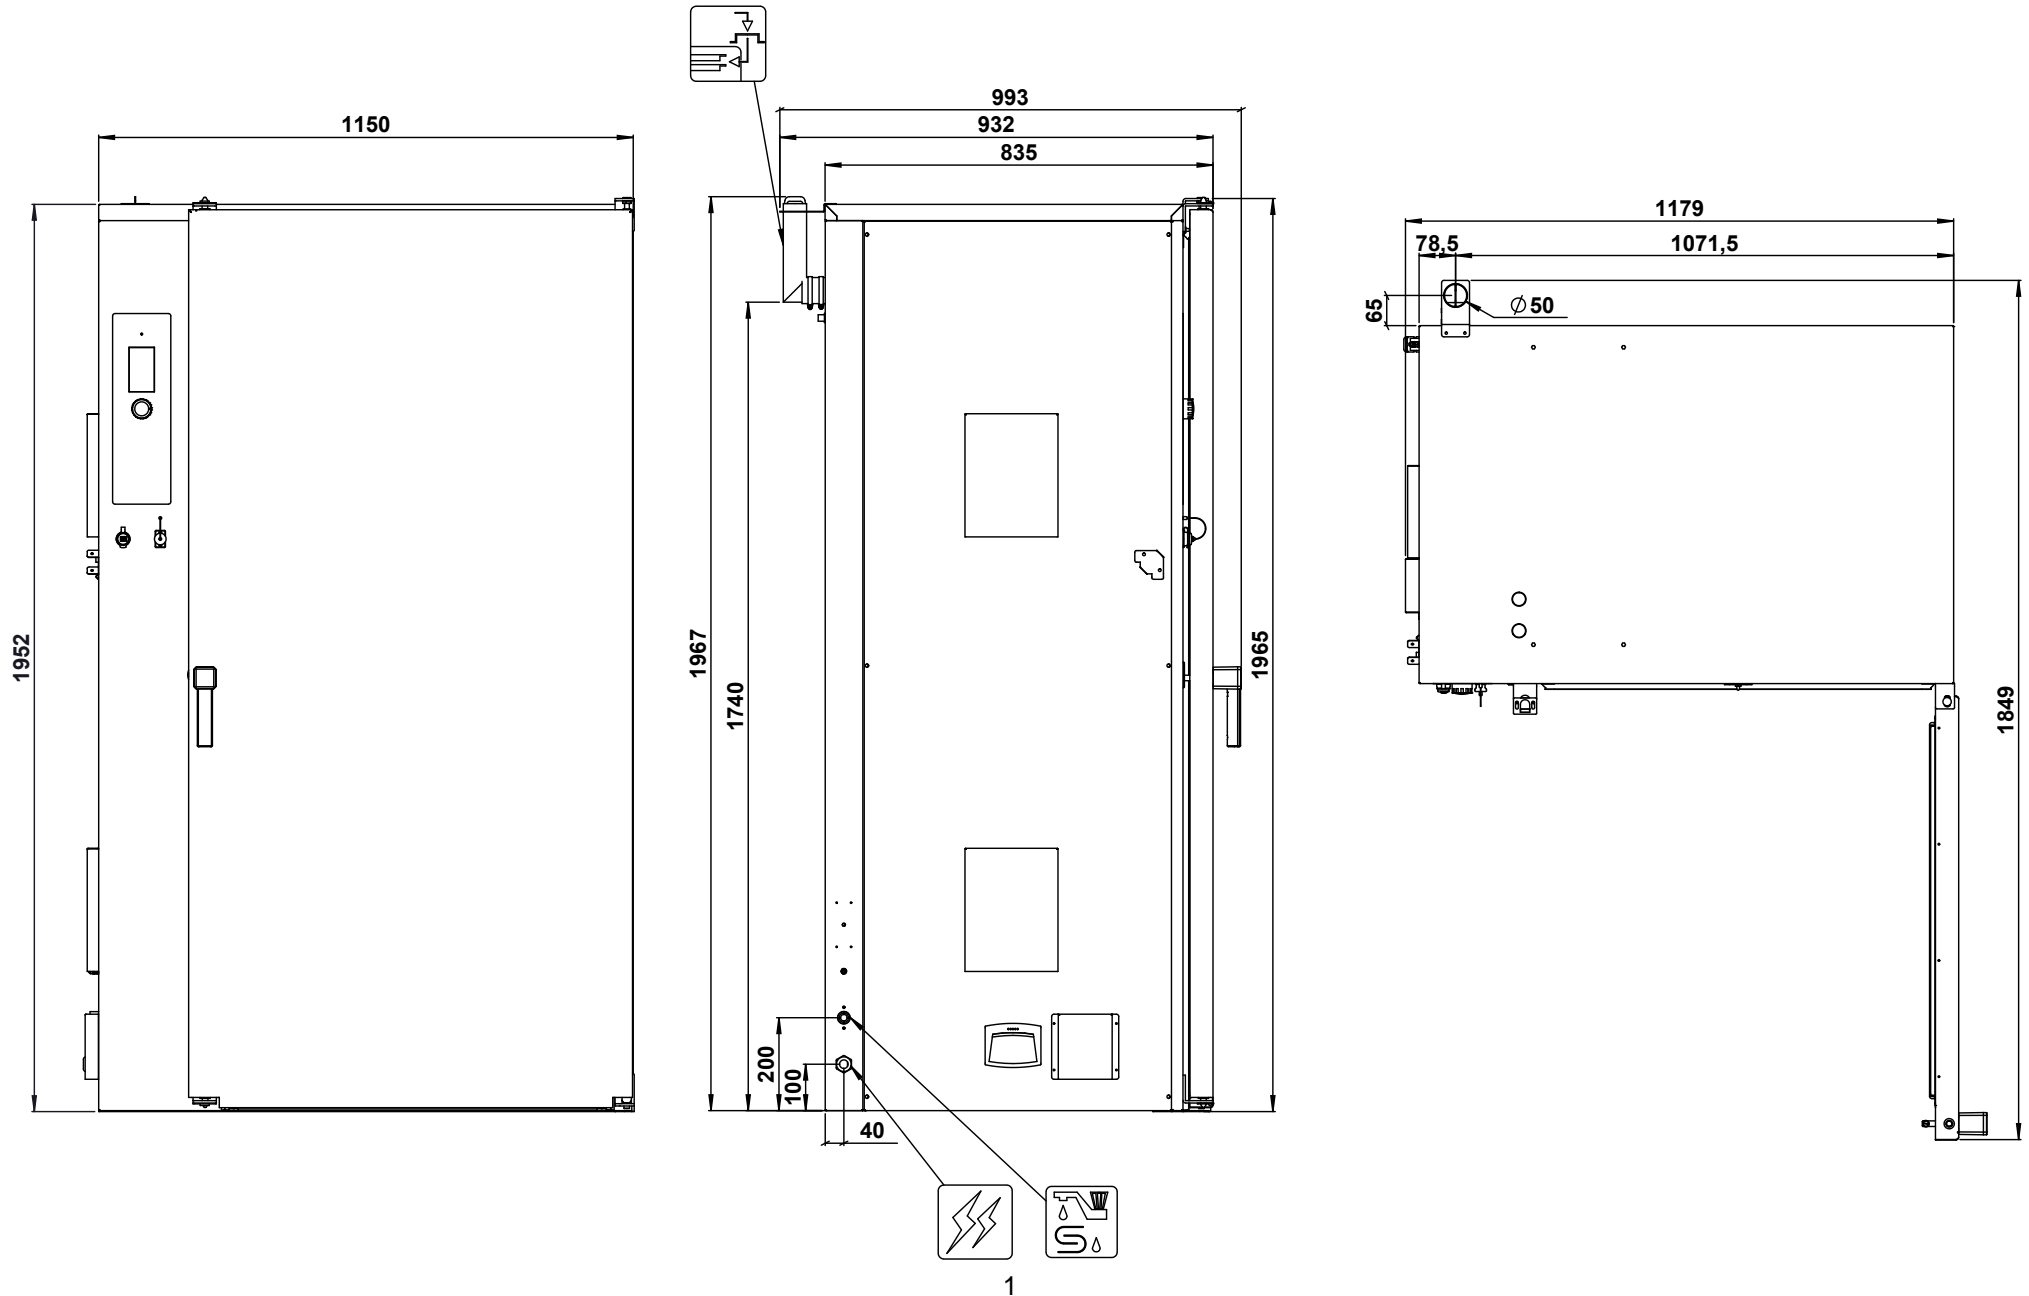

Masszeichnung

Einfahr-Regenerationsofen RRFF 20 E

[Artikel-Nr.: 437052020]

	IT	EN	ES	FR	DE	NL
	Ingresso cavo di alimentazione elettrica	Electricity supply cable inlet	Entrada cable alimentación	Entrée du câble d'alimentation électrique	Anschluß Elektrokabel	Inlaat voor de elektrische aansluiting
	Sfiato per fuoriuscita umidità in eccesso	Vent for excess humidity	Respiradero humedad en exceso	Évent automatique d'évacuation de l'humidité	Feuchtigkeits-entlüftung	Condens afvoerpijp
	Scarico camera	Chamber drain	Descarga cámara	Evacuation des liquides de l'enceinte	Garraumablauf	Kook kamer afvoer
	Ingresso acqua addolcita fredda	Cold softened water inlet	Entrada agua fría ablandada	Arrivée d'eau froide adoucie	Anschluß enthärtetes kaltes Wasser	Inlaat voor koud onthard water
	Ingresso acqua fredda	Cold water inlet	Entrada agua fría	Arrivée d'eau froide	Anschluß kaltes Wasser	Inlaat voor koud water
	Sfiato automatico evacuazione umidità in eccesso	Adjustable vent for excess humidity	Respiradero automático humedad	Soupape réglable pour l'évacuation de l'humidité	Automatische Feuchtigkeits-entlüftung	Automatisch gecontroleerde condensafvoer pijp
	Nota - Il disegno e le relative dimensioni sono riferite alla versione standard. Dotazioni a richiesta / accessori potrebbero comportare delle variazioni.	Important - Drawing and dimensions refer to the standard version. They may change with the addition of accessories or options.	Importante - Dibujo y dimensiones se refieren a la versión estándar. Pueden variar con accesorios y opciones.	Notez - Le plan et ses dimensions relatives se réfèrent à la version standard. Options sur demande/ accessoires comportent des variations.	Notiz - Zeichnung und Abmessung beziehen sich auf die Standard Version. Bei Zubehör und Optionen können sie ändern.	Notitie - Tekeningen ne afmetingen hebben betrekking op de standaard uitvoering. Deze kunne wijzigen bij gebruik van accessoires and opties.