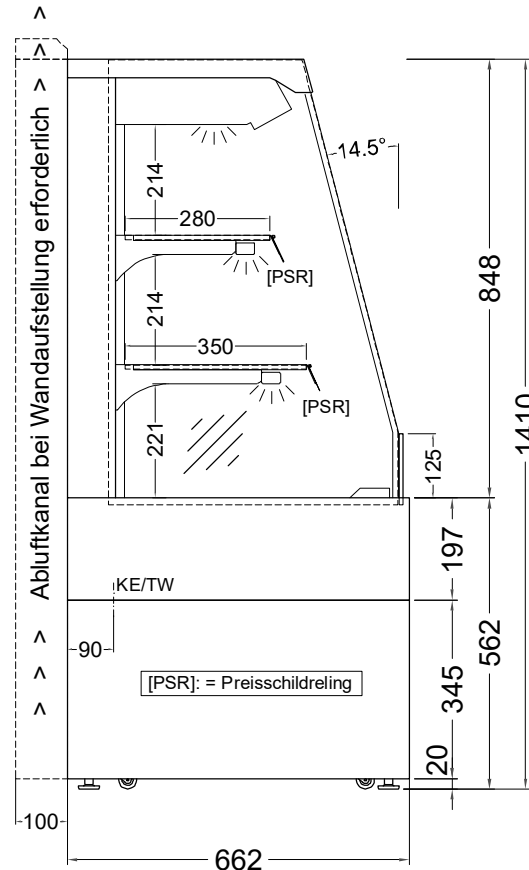

Masszeichnung

Impuls-Verkaufsregal CALEO COLD 142

[Artikel-Nr.: 484356603]

by NordCap®

(Bedienseite)

(Seitenansicht)

(Grundriss)

Der Abluftkanal ist nur bei Kombination mit anderen Modulen notwendig.
Bei Einzelaufstellung nicht erforderlich, da die Abluft über die Vorderseite erfolgt!

TW = Tauwasserablauf DNØ30
KE = Kälte-Elektro