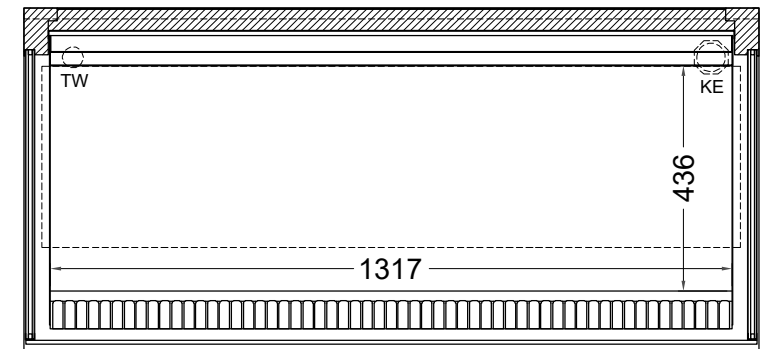

Masszeichnung

Impuls-Verkaufsregal CALEO COLD 142

[Artikel-Nr.: 484356603]

by NordCap®

(Bedienseite)

(Seitenansicht)

(Grundriss)

Der Abluftkanal ist nur bei Kombination mit anderen Modulen notwendig.
Bei Einzelaufstellung nicht erforderlich, da die Abluft über die Vorderseite erfolgt!

TW = Tauwasserablauf DNØ30
KE = Kälte-Elektro