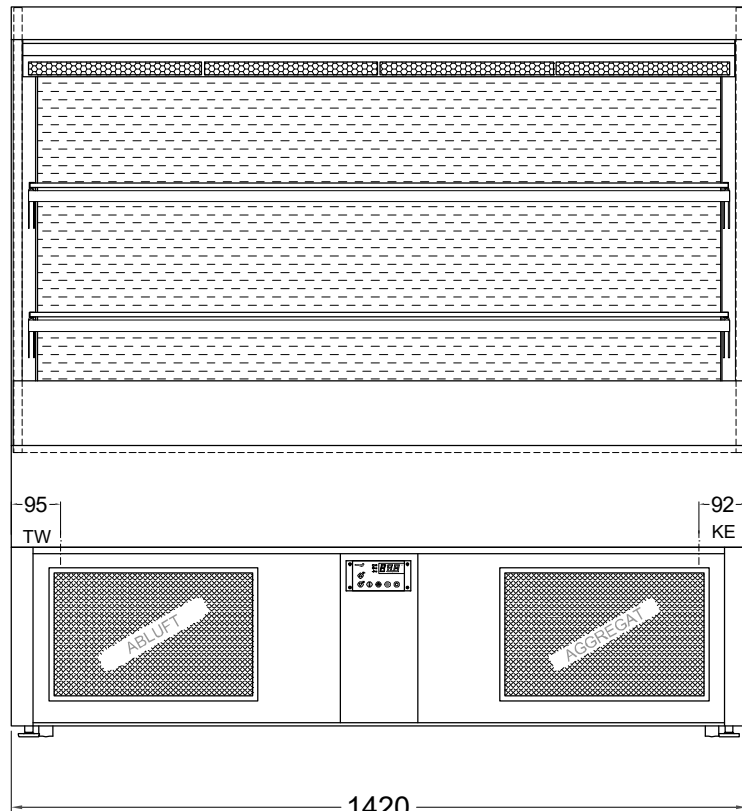

Masszeichnung

Impuls-Verkaufsregal CALEO COLD 142

[Artikel-Nr.: 484356603]

by NordCap®

(Bedienseite)

(Seitenansicht)

(Grundriss)

Der Abluftkanal ist nur bei Kombination mit anderen Modulen notwendig.
Bei Einzelaufstellung nicht erforderlich, da die Abluft über die Vorderseite erfolgt!

TW = Tauwasserablauf DNØ30
KE = Kälte-Elektro