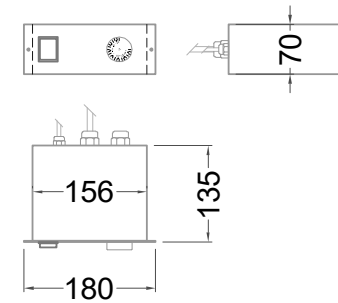

Masszeichnung

Kontaktkühlplatte KP-GN 1/1-Z

Mechanisches Thermostat

[Art.Nr.: 255474]

KP GN-1-1-Z