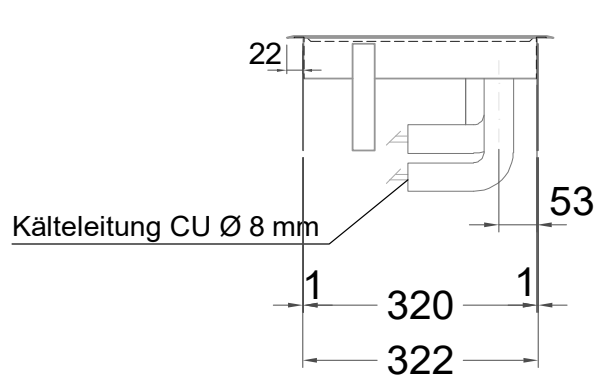

Masszeichnung

Kontaktkühlplatte KP-GN 1/1-Z

Mechanisches Thermostat

[Art.Nr.: 255474]

KP GN-1-1-Z