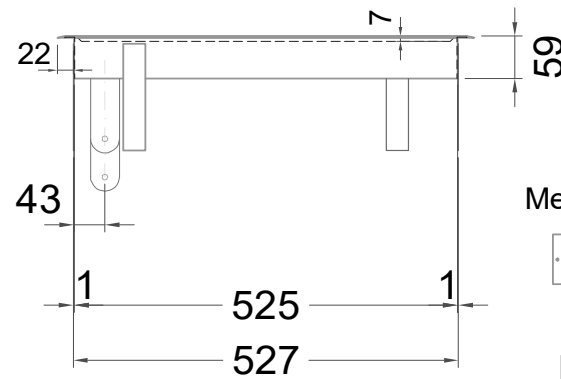

Masszeichnung

Kontaktkühlplatte KP-GN 1/1-Z

Mechanisches Thermostat

[Art.Nr.: 255474]

KP GN-1-1-Z