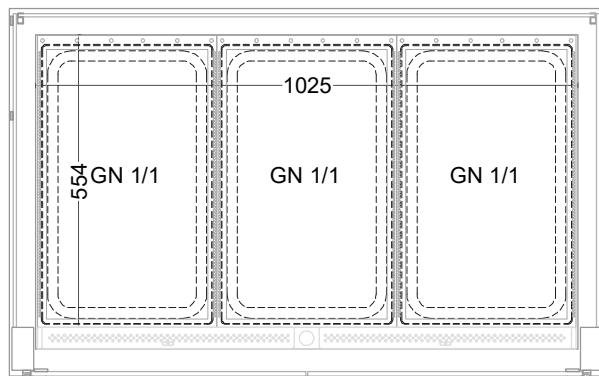

## Einbauwärmevitrine BASIC S-112-45 Drop-In

(Bedienseite)

(Seitenansicht)

(Kundenseite)

(Grundriss)

LEGENDE:
LED = LED-Beleuchtung
WB = Wärmebrücke
HP = Heizplatte

[Art.Nr.: 522322]

### Basic S-112-45 Drop-In

\* OPTIONAL: mit Bodenablauf 00529111

(Detail "Easy Change")