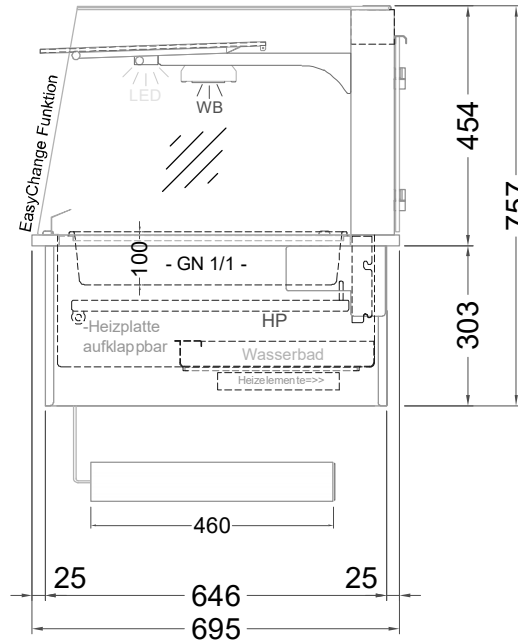

# Masszeichnung

## Einbauwärmevitrine BASIC S-112-45 Drop-In

(Bedienseite)

(Seitenansicht)

(Kundenseite)

(Grundriss)

LEGENDE:
LED = LED-Beleuchtung
WB = Wärmebrücke
HP = Heizplatte

[Art.Nr.: 522322]

### Basic S-112-45 Drop-In

\* OPTIONAL: mit Bodenablauf 00529111

(Detail "Easy Change")