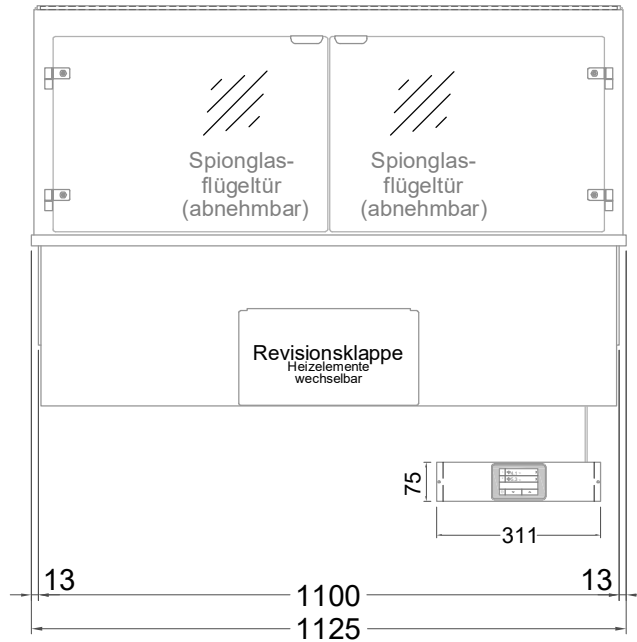

# Masszeichnung

## Einbauwärmevitrine BASIC S-112-45 Drop-In

(Bedienseite)

(Seitenansicht)

(Kundenseite)

(Grundriss)

LEGENDE:
LED = LED-Beleuchtung
WB = Wärmebrücke
HP = Heizplatte

[Art.Nr.: 522322]

### Basic S-112-45 Drop-In

\* OPTIONAL: mit Bodenablauf 00529111

(Detail "Easy Change")