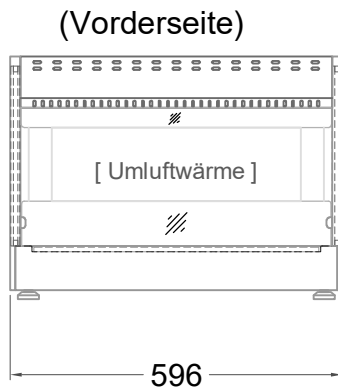

Masszeichnung

Wärmevitrine HOT VARIO 1 Backloader L

[Art.Nr.: 535705]

Hot Vario 1 BL RAL9005 L