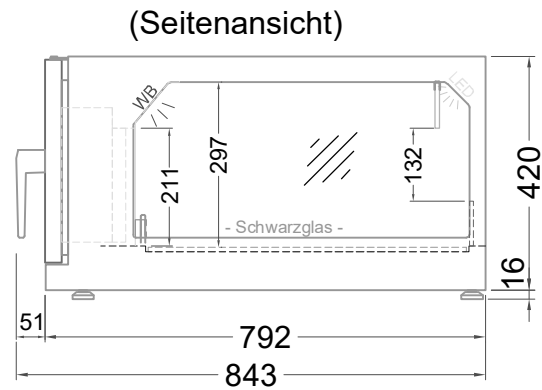

Masszeichnung

Wärmevitrine HOT VARIO 1 Backloader L

[Art.Nr.: 535705]

Hot Vario 1 BL RAL9005 L