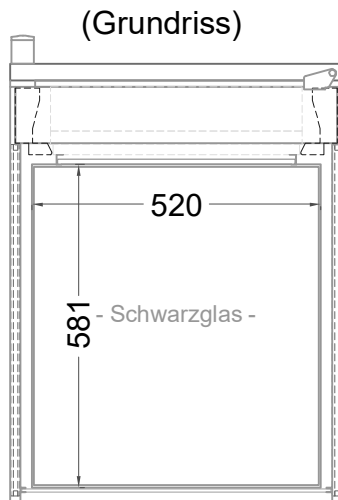

Masszeichnung

Wärmevitrine HOT VARIO 1 Backloader L

[Art.Nr.: 535705]

Hot Vario 1 BL RAL9005 L