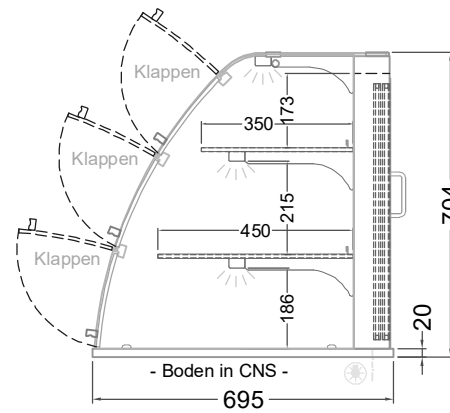

Masszeichnung

Glasaufbau, ungekühlt **GUK GR-177-70 KL**

(Bedienseite)

(Seitenansicht)

(Kundenseite)

(Grundriss)

[Art.Nr.: 310543]

GUK GR-177-70 KL