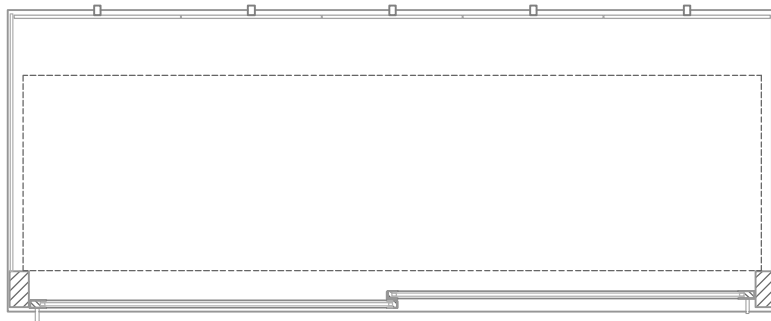

Masszeichnung

Glasaufbau, ungekühlt **GUK GR-177-70 KL**

(Bedienseite)

(Seitenansicht)

(Kundenseite)

(Grundriss)

[Art.Nr.: 310543]

GUK GR-177-70 KL