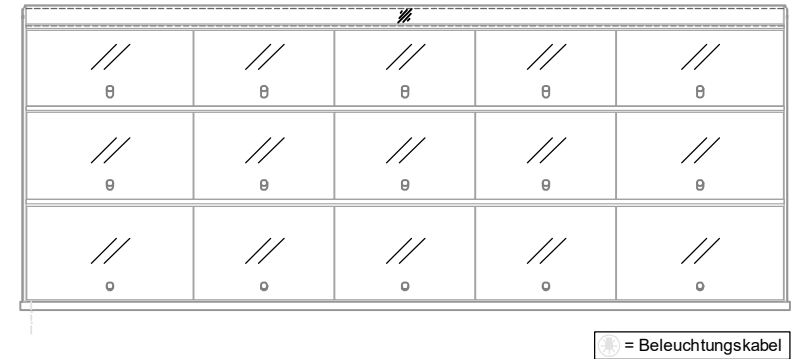

Masszeichnung

Glasaufbau, ungekühlt **GUK GR-177-70 KL**

(Bedienseite)

(Seitenansicht)

(Kundenseite)

(Grundriss)

[Art.Nr.: 310543]

GUK GR-177-70 KL