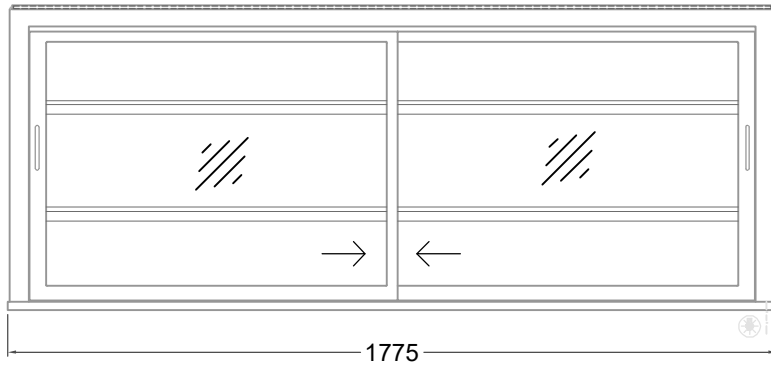

Masszeichnung

Glasaufbau, ungekühlt **GUK GR-177-70 KL**

(Bedienseite)

(Seitenansicht)

(Kundenseite)

(Grundriss)

[Art.Nr.: 310543]

GUK GR-177-70 KL