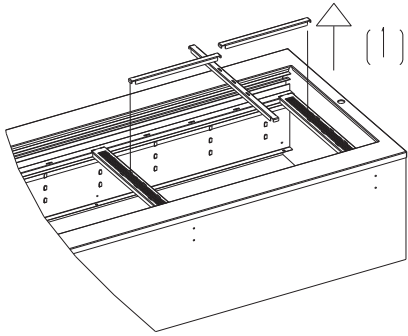

Aufbauanleitung

Salatbar **TIFFANY 6 M UM**

[Art. 455470151]

1

2

ACQUA E DETERGENTE NEUTRO
 WATER AND NEUTRAL CLEANER
 WASSER UND NEUTRALE REINEGER
 EAU ET NETTOYANT NEUTRE
 AGUA Y JABÓN NEUTRO

1a

OGNI DUE MESI - EVERY TWO MONTHS - CADA DOS MESES