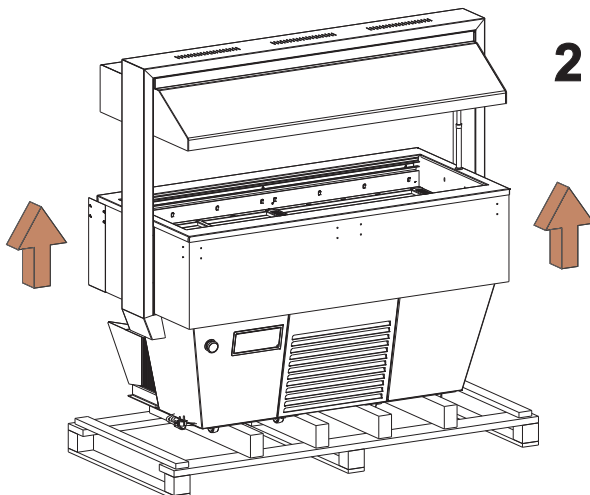

Aufbauanleitung

Salatbar **TIFFANY 6 M UM**

[Art. 455470151]

1

2

ACQUA E DETERGENTE NEUTRO
 WATER AND NEUTRAL CLEANER
 WASSER UND NEUTRALE REINEGER
 EAU ET NETTOYANT NEUTRE
 AGUA Y JABÓN NEUTRO

1a

OGNI DUE MESI - EVERY TWO MONTHS - CADA DOS MESES