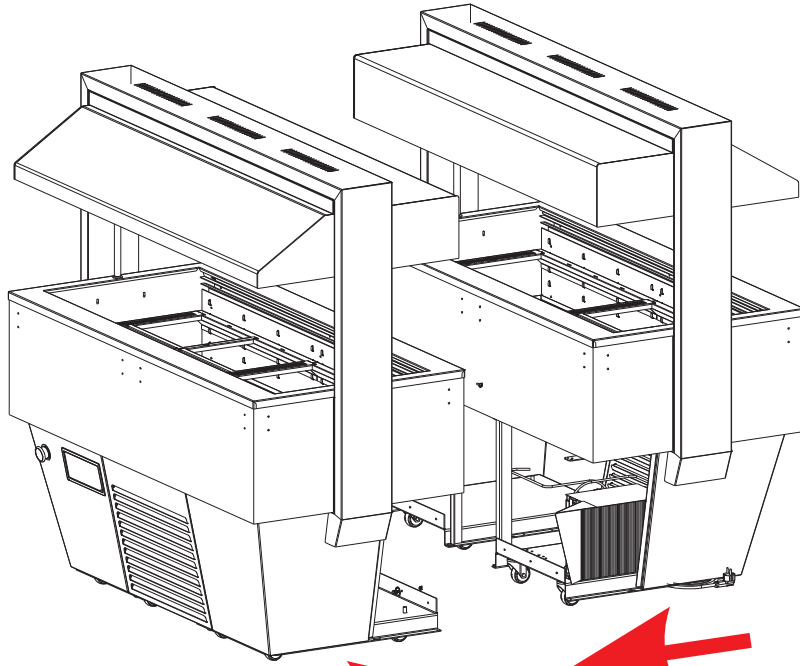

Aufbauanleitung

Salatbar **TIFFANY 6 M UM**

[Art. 455470151]

1

2

ACQUA E DETERGENTE NEUTRO
 WATER AND NEUTRAL CLEANER
 WASSER UND NEUTRALE REINEGER
 EAU ET NETTOYANT NEUTRE
 AGUA Y JABÓN NEUTRO

1a

OGNI DUE MESI - EVERY TWO MONTHS - CADA DOS MESES