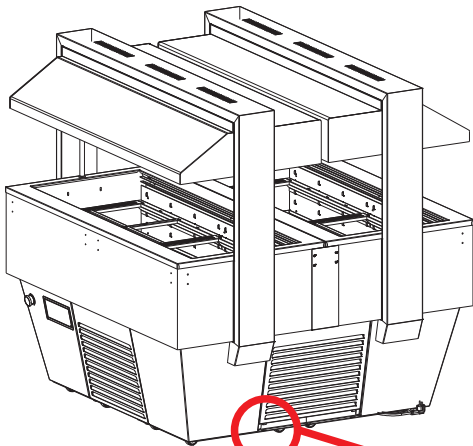

1

- ⚠️ *Almeno una volta al mese*
- ⚠️ *At least once a month*
- ⚠️ *Mindestens einmal pro Monat*
- ⚠️ *Por lo menos una vez al mes*
- ⚠️ *Au moins une fois par mois*

2

3