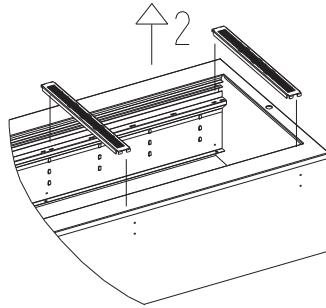

Aufbauanleitung

Salatbar **TIFFANY 6 M UM**

[Art. 455470151]

1

2

ACQUA E DETERGENTE NEUTRO
 WATER AND NEUTRAL CLEANER
 WASSER UND NEUTRALE REINEGER
 EAU ET NETTOYANT NEUTRE
 AGUA Y JABÓN NEUTRO

1a

OGNI DUE MESI - EVERY TWO MONTHS - CADA DOS MESES