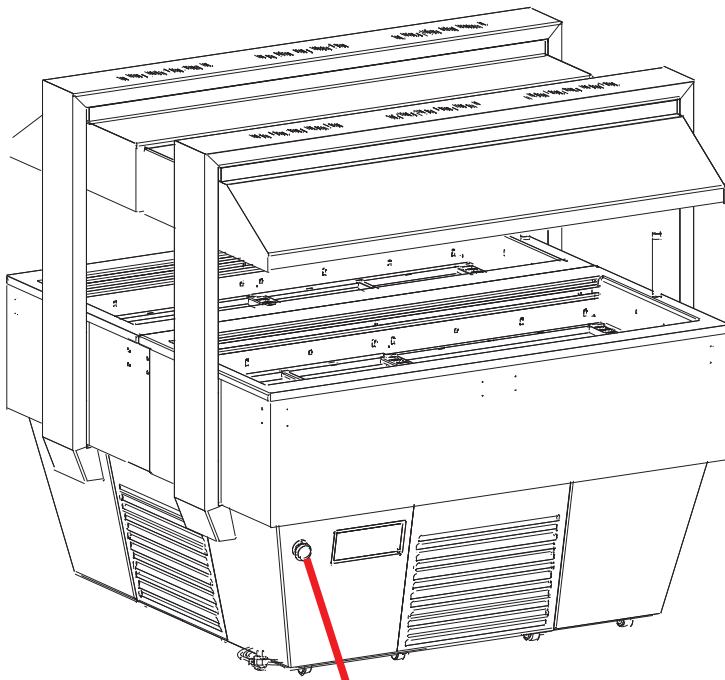

Aufbauanleitung

Salatbar **TIFFANY 6 M UM**

[Art. 455470151]

1

2

ACQUA E DETERGENTE NEUTRO
 WATER AND NEUTRAL CLEANER
 WASSER UND NEUTRALE REINEGER
 EAU ET NETTOYANT NEUTRE
 AGUA Y JABÓN NEUTRO

1a

OGNI DUE MESI - EVERY TWO MONTHS - CADA DOS MESES