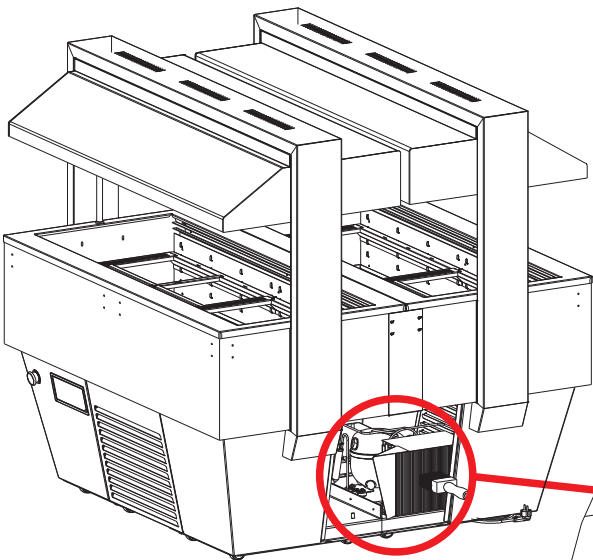

1

- ⚠️ *Almeno una volta al mese*
- ⚠️ *At least once a month*
- ⚠️ *Mindestens einmal pro Monat*
- ⚠️ *Por lo menos una vez al mes*
- ⚠️ *Au moins une fois par mois*

2

3