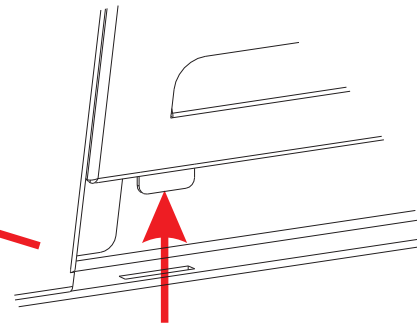

1

- ⚠️ *Almeno una volta al mese*
- ⚠️ *At least once a month*
- ⚠️ *Mindestens einmal pro Monat*
- ⚠️ *Por lo menos una vez al mes*
- ⚠️ *Au moins une fois par mois*

2

3