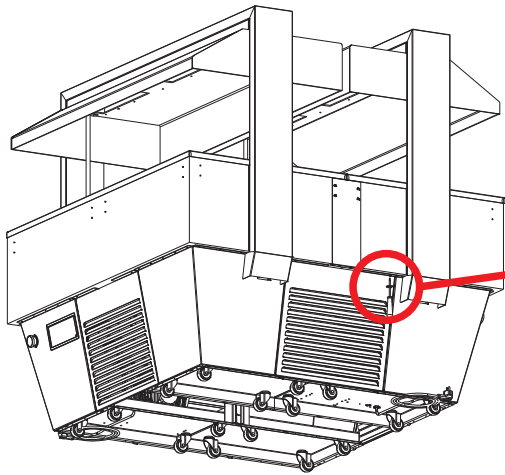

1

- ⚠️ *Almeno una volta al mese*
- ⚠️ *At least once a month*
- ⚠️ *Mindestens einmal pro Monat*
- ⚠️ *Por lo menos una vez al mes*
- ⚠️ *Au moins une fois par mois*

2

3