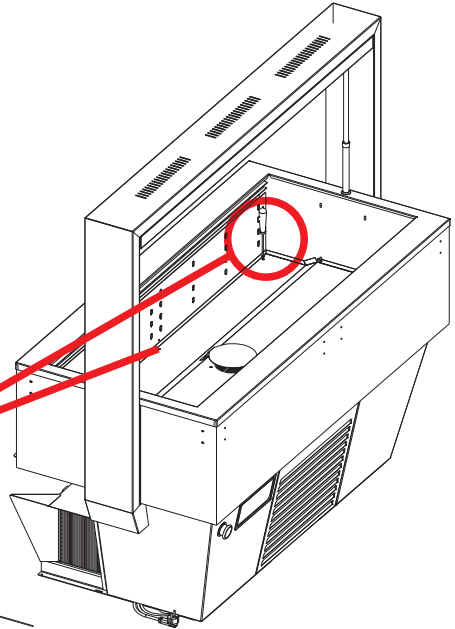

Aufbauanleitung

Salatbar **TIFFANY 6 M UM**

[Art. 455470151]

1

2

ACQUA E DETERGENTE NEUTRO
 WATER AND NEUTRAL CLEANER
 WASSER UND NEUTRALE REINEGER
 EAU ET NETTOYANT NEUTRE
 AGUA Y JABÓN NEUTRO

1a

OGNI DUE MESI - EVERY TWO MONTHS - CADA DOS MESES