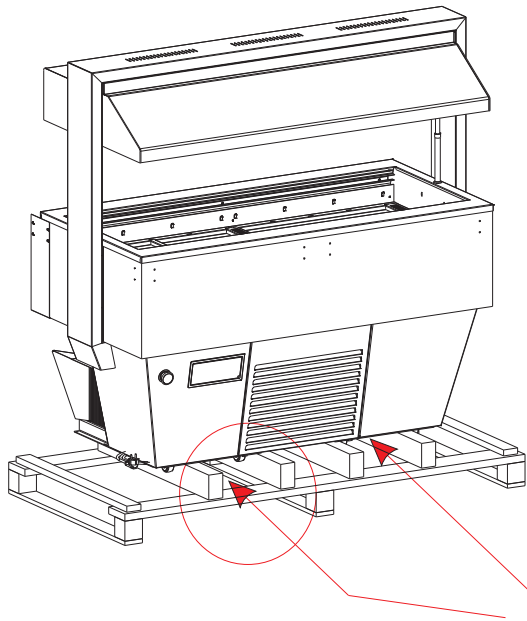

Aufbauanleitung

Salatbar **TIFFANY 6 M UM**

[Art. 455470151]

1

2

ACQUA E DETERGENTE NEUTRO
 WATER AND NEUTRAL CLEANER
 WASSER UND NEUTRALE REINEGER
 EAU ET NETTOYANT NEUTRE
 AGUA Y JABÓN NEUTRO

1a

OGNI DUE MESI - EVERY TWO MONTHS - CADA DOS MESES