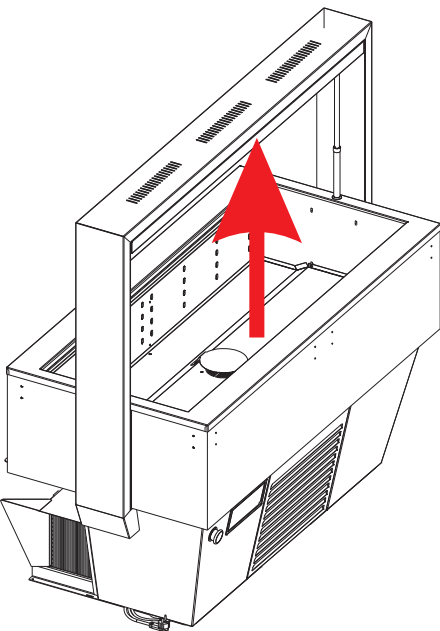

Aufbauanleitung

Salatbar **TIFFANY 6 M UM**

[Art. 455470151]

1

2

ACQUA E DETERGENTE NEUTRO
 WATER AND NEUTRAL CLEANER
 WASSER UND NEUTRALE REINEGER
 EAU ET NETTOYANT NEUTRE
 AGUA Y JABÓN NEUTRO

1a

OGNI DUE MESI - EVERY TWO MONTHS - CADA DOS MESES