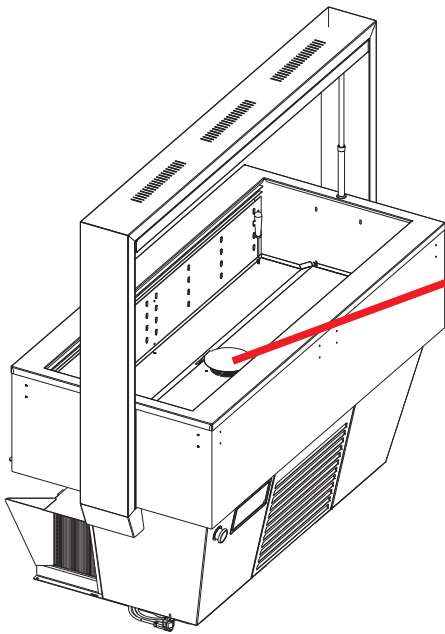

Aufbauanleitung

Salatbar **TIFFANY 6 M UM**

[Art. 455470151]

1

2

ACQUA E DETERGENTE NEUTRO
 WATER AND NEUTRAL CLEANER
 WASSER UND NEUTRALE REINEGER
 EAU ET NETTOYANT NEUTRE
 AGUA Y JABÓN NEUTRO

1a

OGNI DUE MESI - EVERY TWO MONTHS - CADA DOS MESES