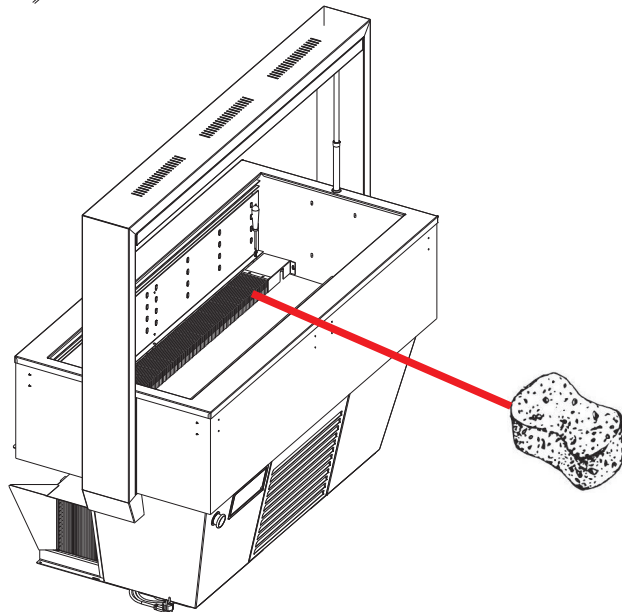

Aufbauanleitung

Salatbar **TIFFANY 6 M UM**

[Art. 455470151]

1

2

ACQUA E DETERGENTE NEUTRO
 WATER AND NEUTRAL CLEANER
 WASSER UND NEUTRALE REINEGER
 EAU ET NETTOYANT NEUTRE
 AGUA Y JABÓN NEUTRO

1a

OGNI DUE MESI - EVERY TWO MONTHS - CADA DOS MESES