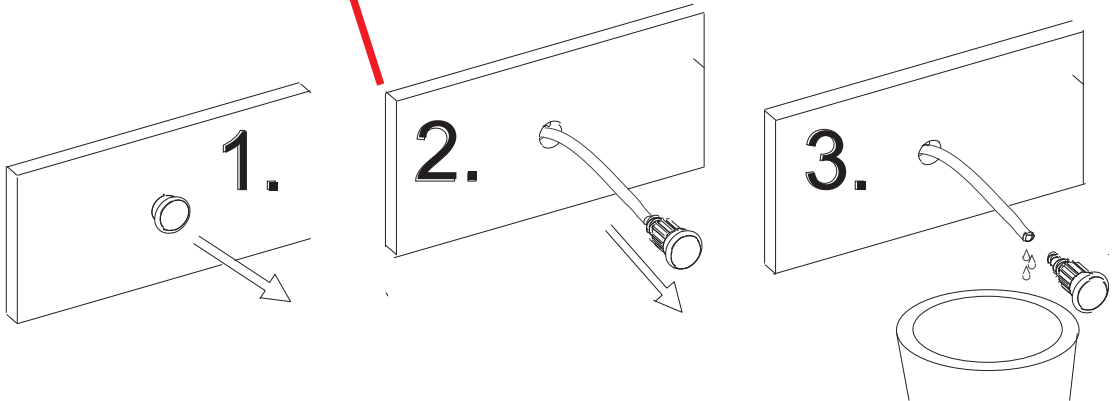

Aufbauanleitung

Salatbar **TIFFANY 6 M UM**

[Art. 455470151]

1

2

ACQUA E DETERGENTE NEUTRO
 WATER AND NEUTRAL CLEANER
 WASSER UND NEUTRALE REINEGER
 EAU ET NETTOYANT NEUTRE
 AGUA Y JABÓN NEUTRO

1a

OGNI DUE MESI - EVERY TWO MONTHS - CADA DOS MESES