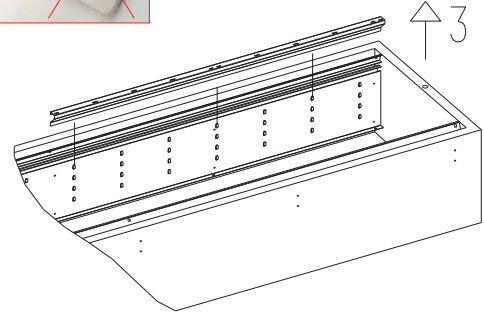

Aufbauanleitung

Salatbar **TIFFANY 6 M UM**

[Art. 455470151]

1

2

ACQUA E DETERGENTE NEUTRO
 WATER AND NEUTRAL CLEANER
 WASSER UND NEUTRALE REINEGER
 EAU ET NETTOYANT NEUTRE
 AGUA Y JABÓN NEUTRO

1a

OGNI DUE MESI - EVERY TWO MONTHS - CADA DOS MESES