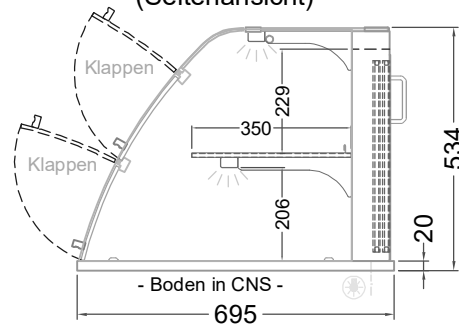

Masszeichnung

Glasaufbau, ungekühlt **GUK GR-177-53 KL**

(Bedienseite)

(Seitenansicht)

(Kundenseite)

(Grundriss)

[Art.Nr.: 310533]

GUK GR-177-53 KL