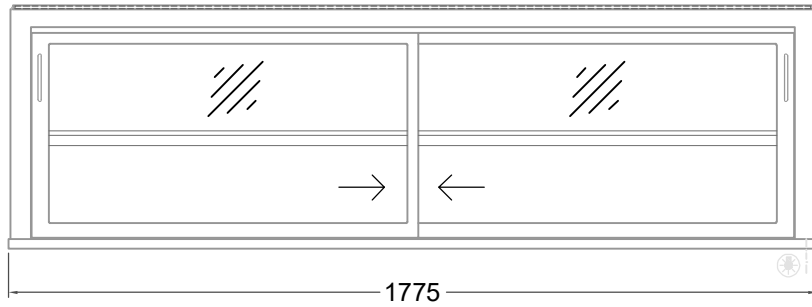

Masszeichnung

Glasaufbau, ungekühlt **GUK GR-177-53 KL**

(Bedienseite)

(Seitenansicht)

(Kundenseite)

(Grundriss)

[Art.Nr.: 310533]

GUK GR-177-53 KL