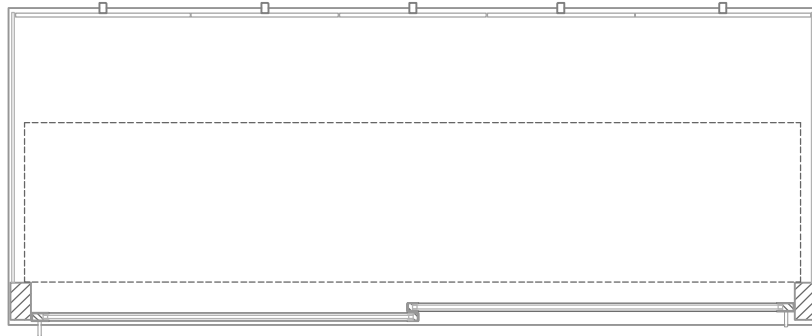

Masszeichnung

Glasaufbau, ungekühlt **GUK GR-177-53 KL**

(Bedienseite)

(Seitenansicht)

(Kundenseite)

(Grundriss)

[Art.Nr.: 310533]

GUK GR-177-53 KL