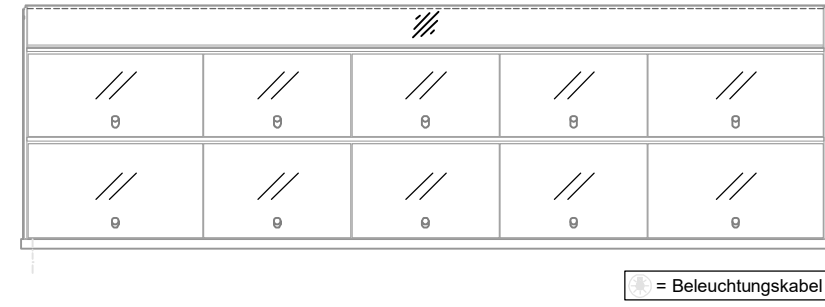

Masszeichnung

Glasaufbau, ungekühlt **GUK GR-177-53 KL**

(Bedienseite)

(Seitenansicht)

(Kundenseite)

(Grundriss)

[Art.Nr.: 310533]

GUK GR-177-53 KL