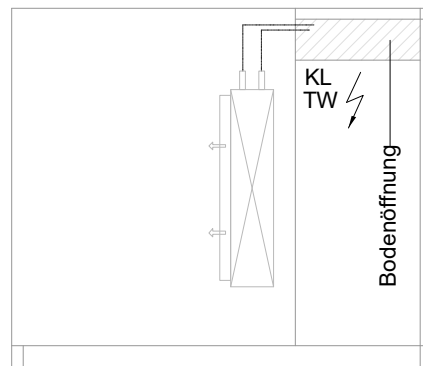

Masszeichnung

Kühltisch (1 Abteil) UBE 1-56-1T MFR (R-290)

[Art.Nr.: 31000556]

UBE 1-56-1T

- * KL...Kälteleitungen
- * TW...Tauwasser - kein bauseitiger Ablauf erforderlich

Türelement

1 Zug

2 Züge 1/2-1/2

1 Zug mit herausnehmbarem Ladeneinsatz

2 Züge 1/2-1/2 mit herausnehmbaren Ladeneinsätzen