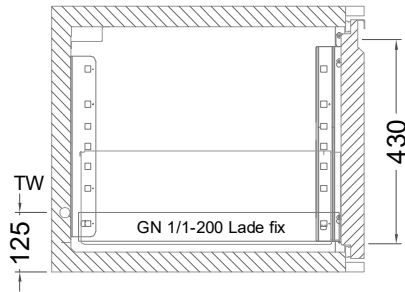

Masszeichnung

Kühltisch (1 Abteil) UBE 1-56-1T MFR (R-290)

[Art.Nr.: 31000556]

UBE 1-56-1T

- * KL...Kälteleitungen
- * TW...Tauwasser - kein bauseitiger Ablauf erforderlich

Türelement

1 Zug

2 Züge 1/2-1/2

1 Zug mit herausnehmbarem Ladeneinsatz

2 Züge 1/2-1/2 mit herausnehmbaren Ladeneinsätzen