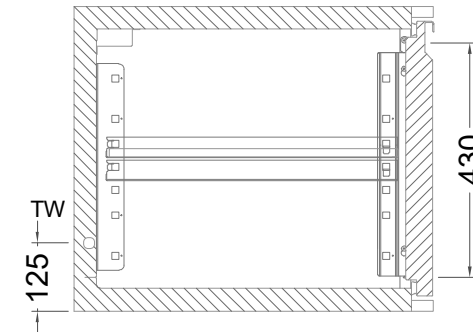

Masszeichnung

Kühltisch (1 Abteil) UBE 1-56-1T MFR (R-290)

[Art.Nr.: 31000556]

UBE 1-56-1T

- * KL...Kälteleitungen
- * TW...Tauwasser - kein bauseitiger Ablauf erforderlich

Türelement

1 Zug

2 Züge 1/2-1/2

1 Zug mit herausnehmbarem Ladeneinsatz

2 Züge 1/2-1/2 mit herausnehmbaren Ladeneinsätzen