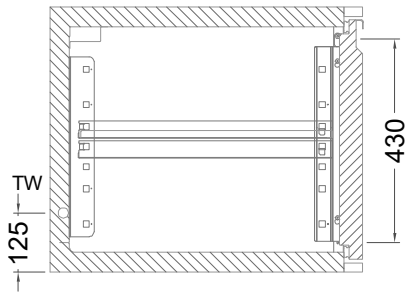

Masszeichnung

Kühltisch (1 Abteil) UBE 1-56-1T MFR (R-290)

[Art.Nr.: 31000556]

UBE 1-56-1T

- * KL...Kälteleitungen
- * TW...Tauwasser - kein bauseitiger Ablauf erforderlich

Türelement

1 Zug

2 Züge 1/2-1/2

1 Zug mit herausnehmbarem Ladeneinsatz

2 Züge 1/2-1/2 mit herausnehmbaren Ladeneinsätzen