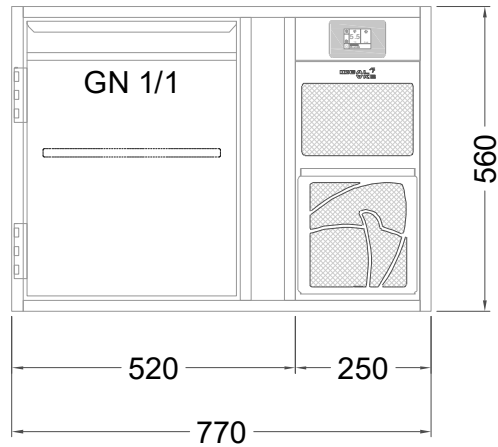

Masszeichnung

Kühltisch (1 Abteil) UBE 1-56-1T MFR (R-290)

[Art.Nr.: 31000556]

UBE 1-56-1T

- * KL...Kälteleitungen
- * TW...Tauwasser - kein bauseitiger Ablauf erforderlich

Türelement

1 Zug

2 Züge 1/2-1/2

1 Zug mit herausnehmbarem Ladeneinsatz

2 Züge 1/2-1/2 mit herausnehmbaren Ladeneinsätzen