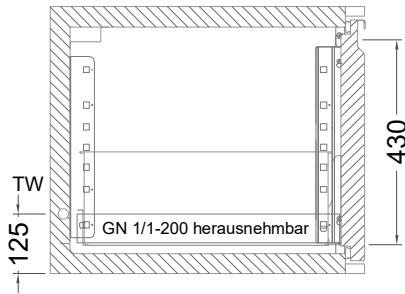

Masszeichnung

Kühltisch (1 Abteil) UBE 1-56-1T MFR (R-290)

[Art.Nr.: 31000556]

UBE 1-56-1T

- * KL...Kälteleitungen
- * TW...Tauwasser - kein bauseitiger Ablauf erforderlich

Türelement

1 Zug

2 Züge 1/2-1/2

1 Zug mit herausnehmbarem Ladeneinsatz

2 Züge 1/2-1/2 mit herausnehmbaren Ladeneinsätzen