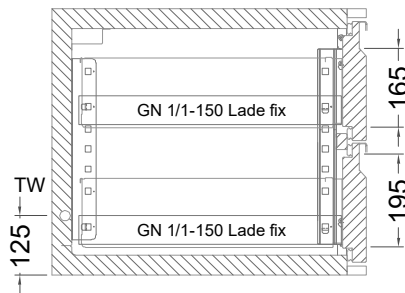

Masszeichnung

Kühltisch (1 Abteil) UBE 1-56-1T MFR (R-290)

[Art.Nr.: 31000556]

UBE 1-56-1T

- * KL...Kälteleitungen
- * TW...Tauwasser - kein bauseitiger Ablauf erforderlich

Türelement

1 Zug

2 Züge 1/2-1/2

1 Zug mit herausnehmbarem Ladeneinsatz

2 Züge 1/2-1/2 mit herausnehmbaren Ladeneinsätzen