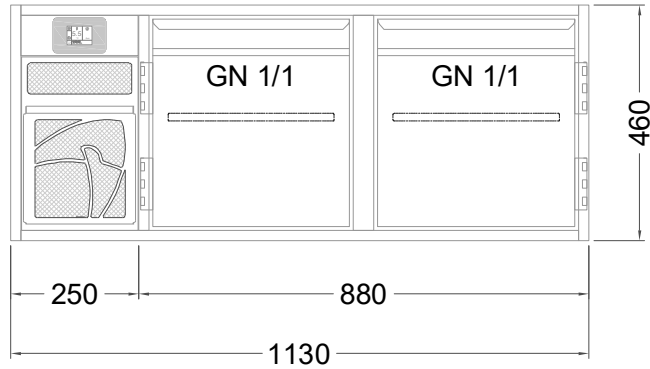

Masszeichnung

Kühltisch (2 Abteile) UBE 2-46-2T MFL (R-290)

[Art.Nr.: 31000567]

UBE 2-46-2T

- * KL...Kälteleitungen
- * TW...Tauwasser - kein bauseitiger Ablauf erforderlich

Türelement

1 Zug

2 Züge 1/2-1/2

1 Zug mit herausnehmbarem Ladeneinsatz

2 Züge 1/2-1/2 mit herausnehmbaren Ladeneinsätzen