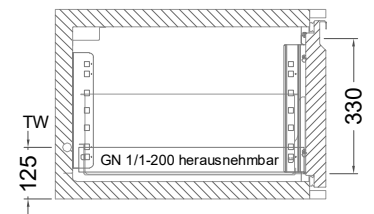

Masszeichnung

Kühltisch (2 Abteile) UBE 2-46-2T MFL (R-290)

[Art.Nr.: 31000567]

UBE 2-46-2T

- * KL...Kälteleitungen
- * TW...Tauwasser - kein bauseitiger Ablauf erforderlich

Türelement

1 Zug

2 Züge 1/2-1/2

1 Zug mit herausnehmbarem Ladeneinsatz

2 Züge 1/2-1/2 mit herausnehmbaren Ladeneinsätzen