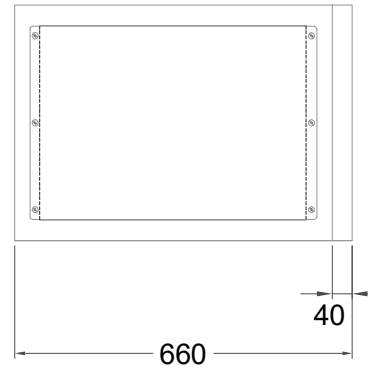

Masszeichnung

Kühltisch (2 Abteile) UBE 2-46-2T MFL (R-290)

[Art.Nr.: 31000567]

UBE 2-46-2T

- * KL...Kälteleitungen
- * TW...Tauwasser - kein bauseitiger Ablauf erforderlich

Türelement

1 Zug

2 Züge 1/2-1/2

1 Zug mit herausnehmbarem Ladeneinsatz

2 Züge 1/2-1/2 mit herausnehmbaren Ladeneinsätzen