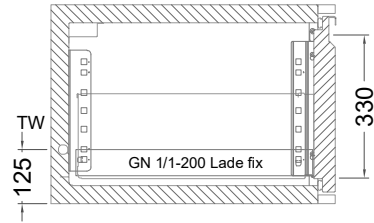

Masszeichnung

Kühltisch (2 Abteile) UBE 2-46-2T MFL (R-290)

[Art.Nr.: 31000567]

UBE 2-46-2T

- * KL...Kälteleitungen
- * TW...Tauwasser - kein bauseitiger Ablauf erforderlich

Türelement

1 Zug

2 Züge 1/2-1/2

1 Zug mit herausnehmbarem Ladeneinsatz

2 Züge 1/2-1/2 mit herausnehmbaren Ladeneinsätzen