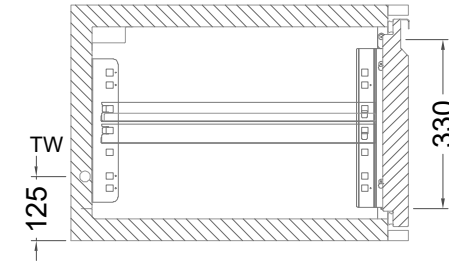

Masszeichnung

Kühltisch (2 Abteile) UBE 2-46-2T MFL (R-290)

[Art.Nr.: 31000567]

UBE 2-46-2T

- * KL...Kälteleitungen
- * TW...Tauwasser - kein bauseitiger Ablauf erforderlich

Türelement

1 Zug

2 Züge 1/2-1/2

1 Zug mit herausnehmbarem Ladeneinsatz

2 Züge 1/2-1/2 mit herausnehmbaren Ladeneinsätzen