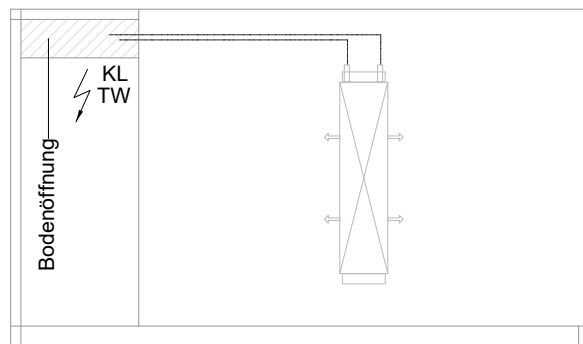

Masszeichnung

Kühltisch (2 Abteile) UBE 2-46-2T MFL (R-290)

[Art.Nr.: 31000567]

UBE 2-46-2T

- * KL...Kälteleitungen
- * TW...Tauwasser - kein bauseitiger Ablauf erforderlich

Türelement

1 Zug

2 Züge 1/2-1/2

1 Zug mit herausnehmbarem Ladeneinsatz

2 Züge 1/2-1/2 mit herausnehmbaren Ladeneinsätzen