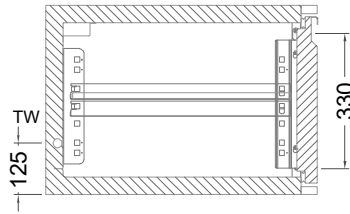

Masszeichnung

Kühltisch (2 Abteile) UBE 2-46-2T MFL (R-290)

[Art.Nr.: 31000567]

UBE 2-46-2T

- * KL...Kälteleitungen
- * TW...Tauwasser - kein bauseitiger Ablauf erforderlich

Türelement

1 Zug

2 Züge 1/2-1/2

1 Zug mit herausnehmbarem Ladeneinsatz

2 Züge 1/2-1/2 mit herausnehmbaren Ladeneinsätzen