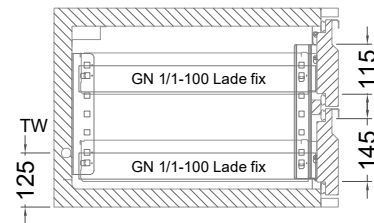

Masszeichnung

Kühltisch (2 Abteile) UBE 2-46-2T MFL (R-290)

[Art.Nr.: 31000567]

UBE 2-46-2T

- * KL...Kälteleitungen
- * TW...Tauwasser - kein bauseitiger Ablauf erforderlich

Türelement

1 Zug

2 Züge 1/2-1/2

1 Zug mit herausnehmbarem Ladeneinsatz

2 Züge 1/2-1/2 mit herausnehmbaren Ladeneinsätzen