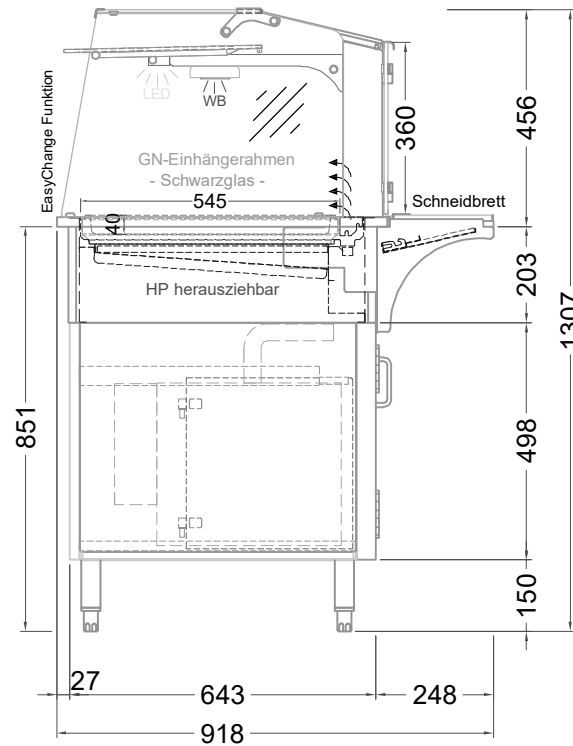

Masszeichnung

Einbauwärmeveritine Flat Comfort S-78-45 Slide in

NordCap®

CONCEPT-LINE

(Bedienseite)

(Seitenansicht)

(Kundenseite)

LEGENDE:	
LED	= LED-Beleuchtung
WB	= Wärmebrücke
HP	= Heizplatte

(Grundriss)

[Art.Nr.: 535385]

Flat Comfort S-78-45

- * Slide-In Version
- * mit flacher Wanne
- * mit Schneidbrett und Klappspiegel
- * mit neuem Glasaufsatz Light
- * Unterbau mit Stellfüßen
- * mit Festwasseranschluss und bauseitigem Ablauf
- * Dampfgenerator
- * inkl. GN-Einhängerrahmen für GN-Schalen bis 40 mm

(Detail Spiegelsystem)