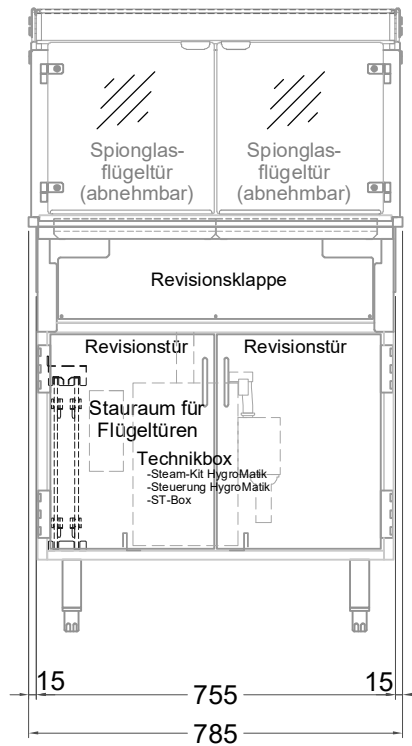

Masszeichnung

Einbauwärmeveritine Flat Comfort S-78-45 Slide in

NordCap®

CONCEPT-LINE

(Bedienseite)

(Seitenansicht)

(Kundenseite)

LEGENDE:	
LED	= LED-Beleuchtung
WB	= Wärmebrücke
HP	= Heizplatte

(Grundriss)

[Art.Nr.: 535385]

Flat Comfort S-78-45

- * Slide-In Version
- * mit flacher Wanne
- * mit Schneidbrett und Klappspiegel
- * mit neuem Glasaufsatz Light
- * Unterbau mit Stellfüßen
- * mit Festwasseranschluss und bauseitigem Ablauf
- * Dampfgenerator
- * inkl. GN-Einhängerrahmen für GN-Schalen bis 40 mm

(Detail Spiegelsystem)