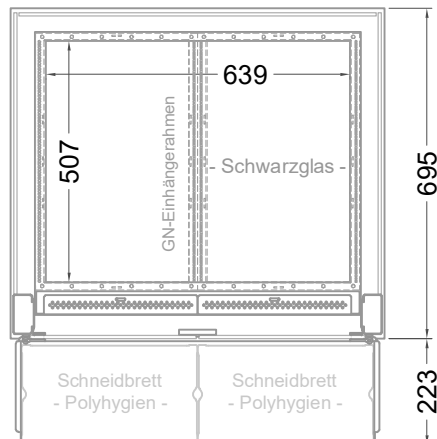

Masszeichnung

Einbauwärmeveritine Flat Comfort S-78-45 Slide in

NordCap®

CONCEPT-LINE

(Bedienseite)

(Seitenansicht)

(Kundenseite)

LEGENDE:	
LED	= LED-Beleuchtung
WB	= Wärmebrücke
HP	= Heizplatte

(Grundriss)

[Art.Nr.: 535385]

Flat Comfort S-78-45

- * Slide-In Version
- * mit flacher Wanne
- * mit Schneidbrett und Klappspiegel
- * mit neuem Glasaufsatz Light
- * Unterbau mit Stellfüßen
- * mit Festwasseranschluss und bauseitigem Ablauf
- * Dampfgenerator
- * inkl. GN-Einhängerrahmen für GN-Schalen bis 40 mm

(Detail Spiegelsystem)