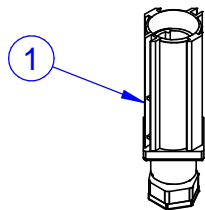

Ersatzteilliste-Explosionszeichnung

Kompakt-Vorwaschtisch **BHHPTB18R**

[Art. 406865312]

**TAVOLO PRELAVAGGIO CON VASCA
PREWASH TABLE WITH BOWL**

PNC	MODEL	L = mm	H = mm	REF	PNC	MODEL	L = mm	H = mm	REF
865306		800	745	a	865402		900	705	s
865307		800	745	b	865403		900	705	t
865308		1200	745	c	865404		1200	705	u
865309		1200	745	d	865405		1200	705	w
865310		1400	745	e	865406		1300	705	x
865311		1400	745	f	865407		1300	705	y
865312		1800	745	g	865408		1600	705	z
865313		1800	745	h	865409		1600	705	a1
865314		1200	745	i	865410		1200	705	b1
865315		1200	745	j	865411		1200	705	c1
865328		1200	745	k	865412		1700	705	d1
865329		1200	745	l	865413		1700	705	e1
865332		1800	745	m	865425		1600	705	f1
865333		1800	745	n	865426		1600	705	g1
865357		900	745	o					
865358		1400	745	p					
865361		900	745	q					
865362		1400	745	r					

Pag.	Descrizione	Description
1	Indice	Index
2-3	Disegni	Drawings
4	Lista ricambi	Spare parts list

Model / Modello: HT - RT

TAVOLO PRELAVAGGIO CON VASCA - HT
HT - PREWASH TABLE WITH BOWL

TAVOLO PRELAVAGGIO CON VASCA - RT
RT - PREWASH TABLE WITH BOWL

TAVOLO PRELAVAGGIO CON VASCA - HT
HT - PREWASH TABLE WITH BOWL

POS	Validità dal 18/02/2019	COD	DESCRIZIONE	DESCRIPTION	Alias code	NOTES/REF.
1		0PEA26	Piedino inox/nylon 40x40 H100	Feet inox/nylon 40x40 H100	400688001	a,b,c,d,e,f,g,h,i,j,k,l,m, n,o,p,q,r,s,t,u,w ,x,y,z, a1,b1,c1,d1,e1,f1,g1
2		0PEB29	Piletta 2"	Piletta 2"	100100159	a,b,c,d,e,f,g,h,i,j,k,l,m, n,o,p,q,r,s,t,u,w ,x,y,z, a1,b1,c1,d1,e1,f1,g1
3		0PEA29	Troppo pieno 280	Troppo pieno 280	100100013	a,b,c,d,e,f,g,h,i,j,k,l,m, n,o,p,q,r,s,t,u,w ,x,y,z, a1,b1,c1,d1,e1,f1,g1
4			Filtro per Pozzetto		202400287	k,l,m,n,o,p,q,r