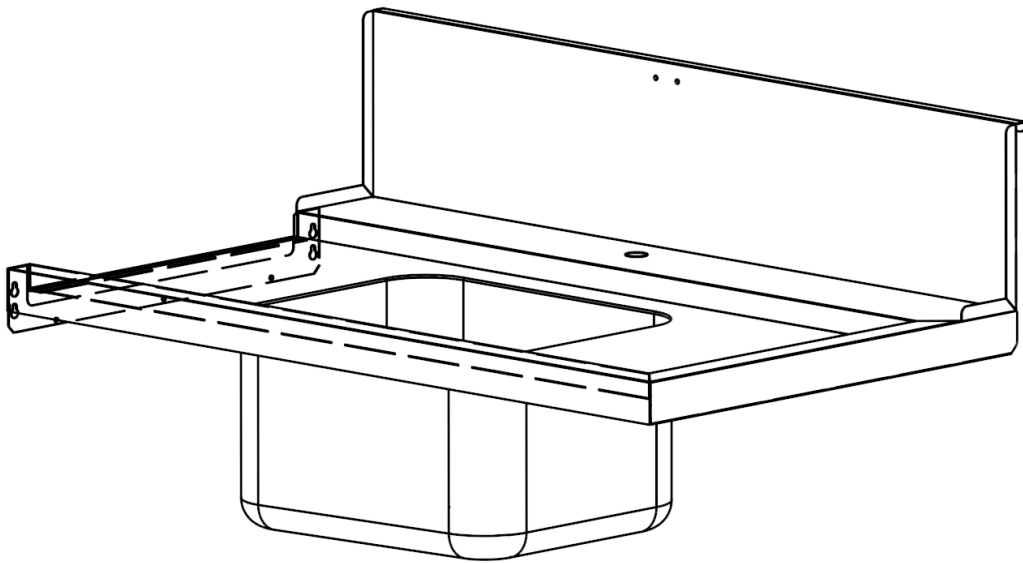

Ersatzteilliste-Explosionszeichnung

Kompakt-Vorwaschtisch **BHHPTB18R**

[Art. 406865312]

**TAVOLO PRELAVAGGIO CON VASCA
PREWASH TABLE WITH BOWL**

PNC	MODEL	L = mm	H = mm	REF	PNC	MODEL	L = mm	H = mm	REF
865306		800	745	a	865402		900	705	s
865307		800	745	b	865403		900	705	t
865308		1200	745	c	865404		1200	705	u
865309		1200	745	d	865405		1200	705	w
865310		1400	745	e	865406		1300	705	x
865311		1400	745	f	865407		1300	705	y
865312		1800	745	g	865408		1600	705	z
865313		1800	745	h	865409		1600	705	a1
865314		1200	745	i	865410		1200	705	b1
865315		1200	745	j	865411		1200	705	c1
865328		1200	745	k	865412		1700	705	d1
865329		1200	745	l	865413		1700	705	e1
865332		1800	745	m	865425		1600	705	f1
865333		1800	745	n	865426		1600	705	g1
865357		900	745	o					
865358		1400	745	p					
865361		900	745	q					
865362		1400	745	r					

Pag.	Descrizione	Description
1	Indice	Index
2-3	Disegni	Drawings
4	Lista ricambi	Spare parts list

Model / Modello: HT - RT

TAVOLO PRELAVAGGIO CON VASCA - HT
HT - PREWASH TABLE WITH BOWL

TAVOLO PRELAVAGGIO CON VASCA - RT
RT - PREWASH TABLE WITH BOWL

TAVOLO PRELAVAGGIO CON VASCA - HT
HT - PREWASH TABLE WITH BOWL

POS	Validità dal 18/02/2019	COD	DESCRIZIONE	DESCRIPTION	Alias code	NOTES/REF.
1		0PEA26	Piedino inox/nylon 40x40 H100	Feet inox/nylon 40x40 H100	400688001	a,b,c,d,e,f,g,h,i,j,k,l,m, n,o,p,q,r,s,t,u,w ,x,y,z, a1,b1,c1,d1,e1,f1,g1
2		0PEB29	Piletta 2"	Piletta 2"	100100159	a,b,c,d,e,f,g,h,i,j,k,l,m, n,o,p,q,r,s,t,u,w ,x,y,z, a1,b1,c1,d1,e1,f1,g1
3		0PEA29	Troppo pieno 280	Troppo pieno 280	100100013	a,b,c,d,e,f,g,h,i,j,k,l,m, n,o,p,q,r,s,t,u,w ,x,y,z, a1,b1,c1,d1,e1,f1,g1
4			Filtro per Pozzetto		202400287	k,l,m,n,o,p,q,r