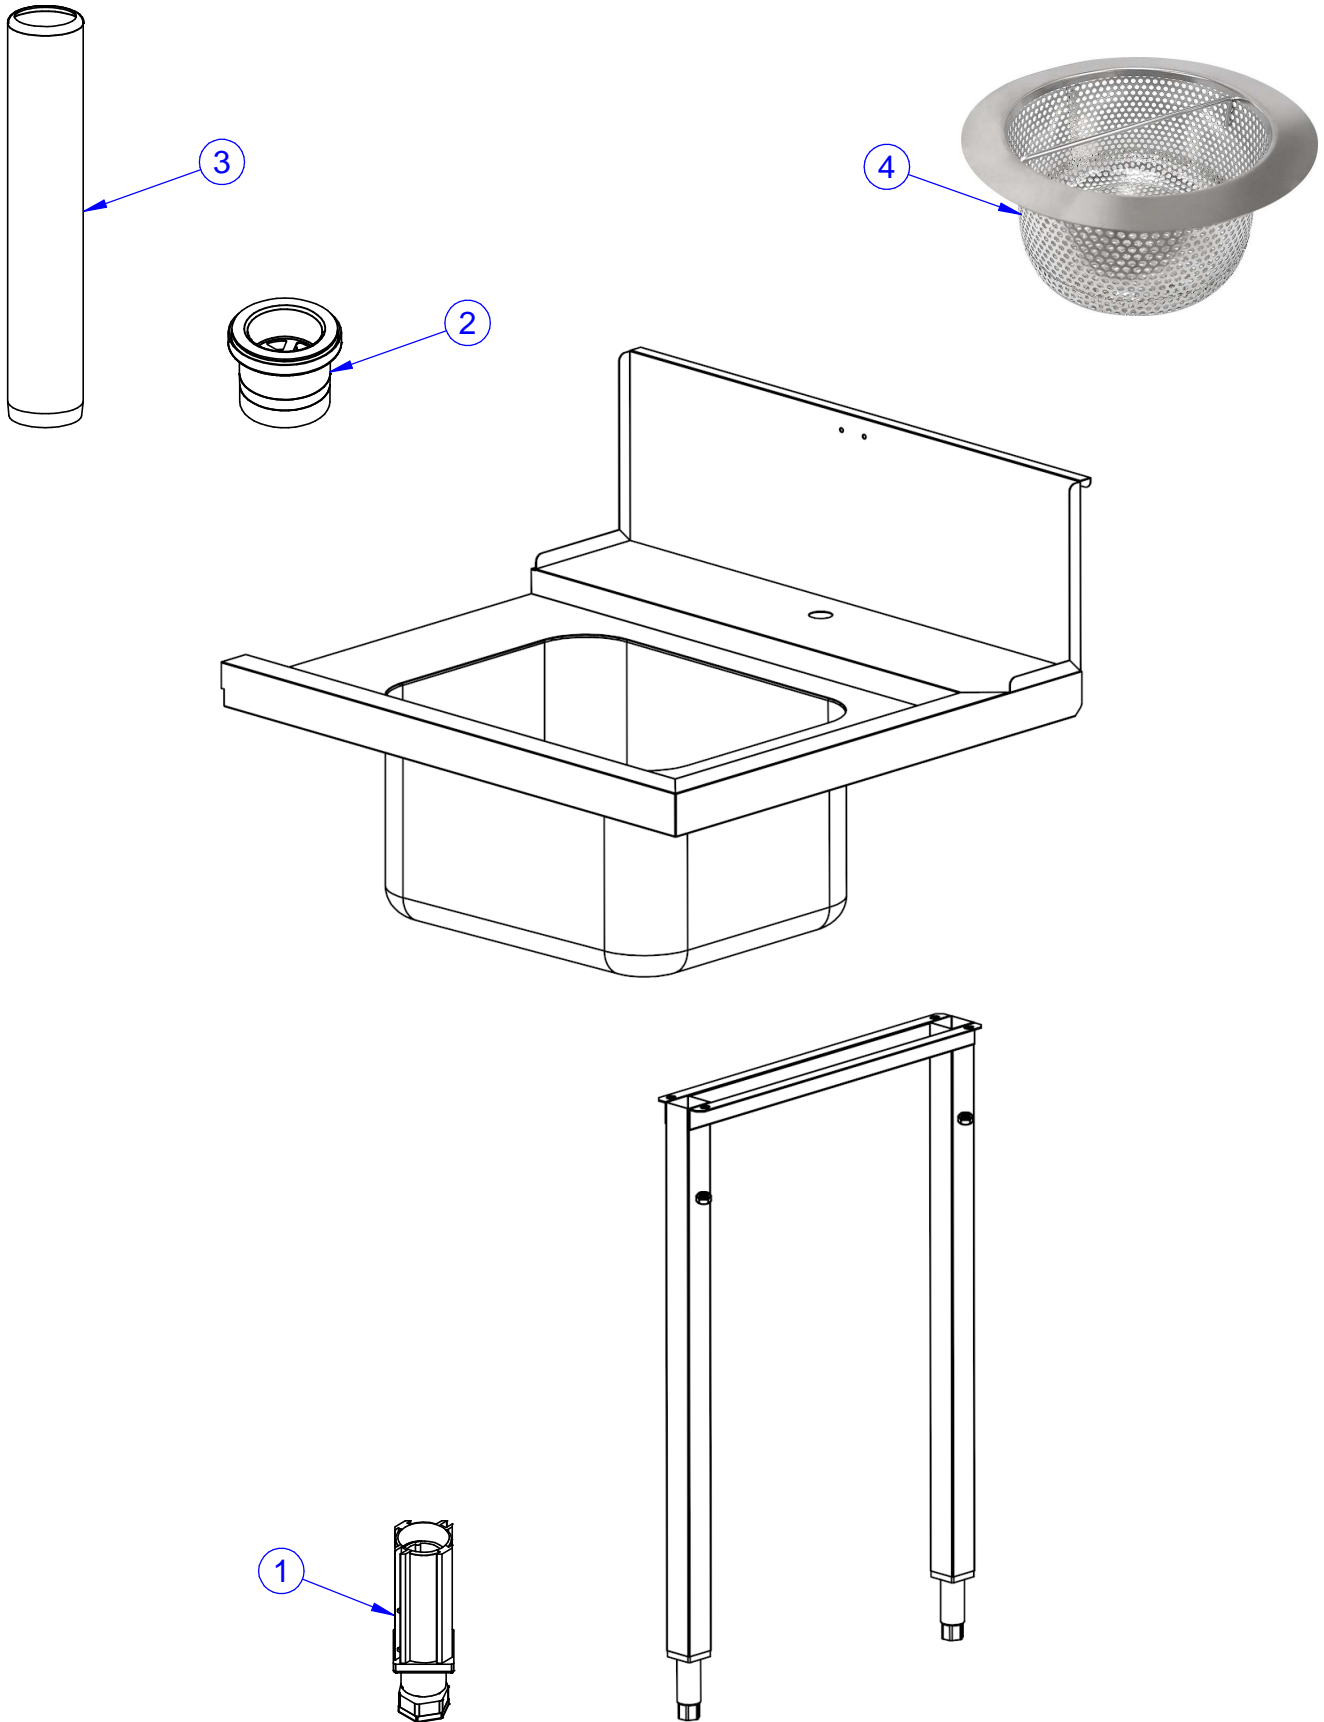

Ersatzteilliste-Explosionszeichnung

Kompakt-Vorwaschtisch **BHHPTB18R**

[Art. 406865312]

**TAVOLO PRELAVAGGIO CON VASCA
PREWASH TABLE WITH BOWL**

PNC	MODEL	L = mm	H = mm	REF	PNC	MODEL	L = mm	H = mm	REF
865306		800	745	a	865402		900	705	s
865307		800	745	b	865403		900	705	t
865308		1200	745	c	865404		1200	705	u
865309		1200	745	d	865405		1200	705	w
865310		1400	745	e	865406		1300	705	x
865311		1400	745	f	865407		1300	705	y
865312		1800	745	g	865408		1600	705	z
865313		1800	745	h	865409		1600	705	a1
865314		1200	745	i	865410		1200	705	b1
865315		1200	745	j	865411		1200	705	c1
865328		1200	745	k	865412		1700	705	d1
865329		1200	745	l	865413		1700	705	e1
865332		1800	745	m	865425		1600	705	f1
865333		1800	745	n	865426		1600	705	g1
865357		900	745	o					
865358		1400	745	p					
865361		900	745	q					
865362		1400	745	r					

Pag.	Descrizione	Description
1	Indice	Index
2-3	Disegni	Drawings
4	Lista ricambi	Spare parts list

Model / Modello: HT - RT

TAVOLO PRELAVAGGIO CON VASCA - HT
HT - PREWASH TABLE WITH BOWL

TAVOLO PRELAVAGGIO CON VASCA - RT
RT - PREWASH TABLE WITH BOWL

TAVOLO PRELAVAGGIO CON VASCA - HT
HT - PREWASH TABLE WITH BOWL

POS	Validità dal 18/02/2019	COD	DESCRIZIONE	DESCRIPTION	Alias code	NOTES/REF.
1		0PEA26	Piedino inox/nylon 40x40 H100	Feet inox/nylon 40x40 H100	400688001	a,b,c,d,e,f,g,h,i,j,k,l,m, n,o,p,q,r,s,t,u,w ,x,y,z, a1,b1,c1,d1,e1,f1,g1
2		0PEB29	Piletta 2"	Piletta 2"	100100159	a,b,c,d,e,f,g,h,i,j,k,l,m, n,o,p,q,r,s,t,u,w ,x,y,z, a1,b1,c1,d1,e1,f1,g1
3		0PEA29	Troppo pieno 280	Troppo pieno 280	100100013	a,b,c,d,e,f,g,h,i,j,k,l,m, n,o,p,q,r,s,t,u,w ,x,y,z, a1,b1,c1,d1,e1,f1,g1
4			Filtro per Pozzetto		202400287	k,l,m,n,o,p,q,r