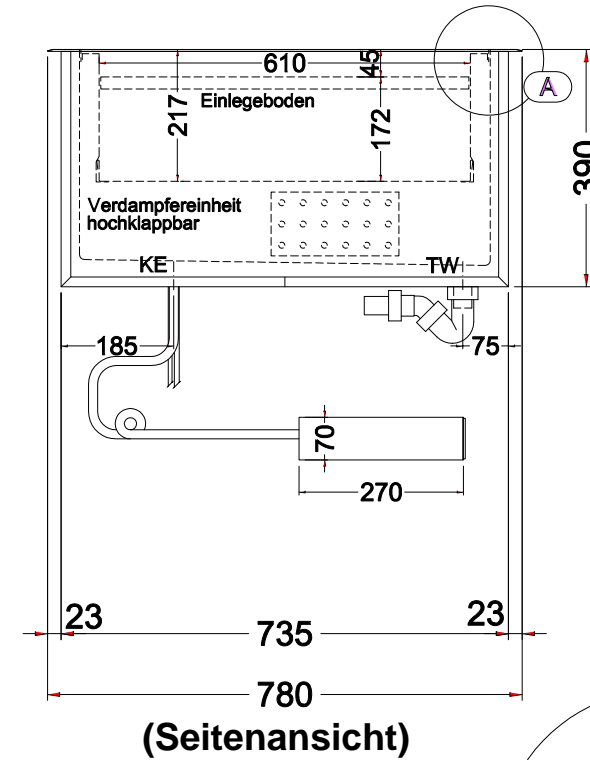

Masszeichnung

Einbaukühlwanne **EURO 4-Z** [Art. 484253881]

(Bedienseite)

(Seitenansicht)

(Draufsicht)

Detail A:

TW = Tauwasserablauf DNØ30
KE = Kälte-Elektro