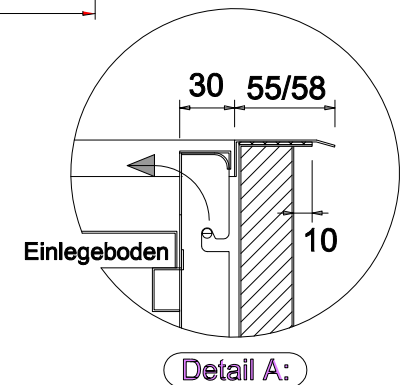

Masszeichnung

Einbaukühlwanne **EURO 4-Z** [Art. 484253881]

(Bedienseite)

(Seitenansicht)

(Draufsicht)

Detail A:

TW = Tauwasserablauf DNØ30
KE = Kälte-Elektro