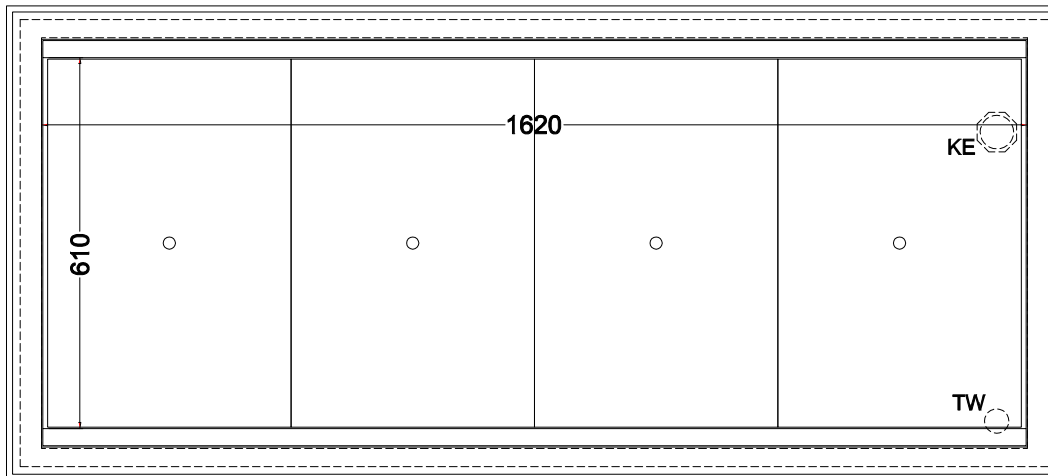

Masszeichnung

Einbaukühlwanne **EURO 4-Z** [Art. 484253881]

(Bedienseite)

(Seitenansicht)

(Draufsicht)

Detail A:

TW = Tauwasserablauf DNØ30
KE = Kälte-Elektro