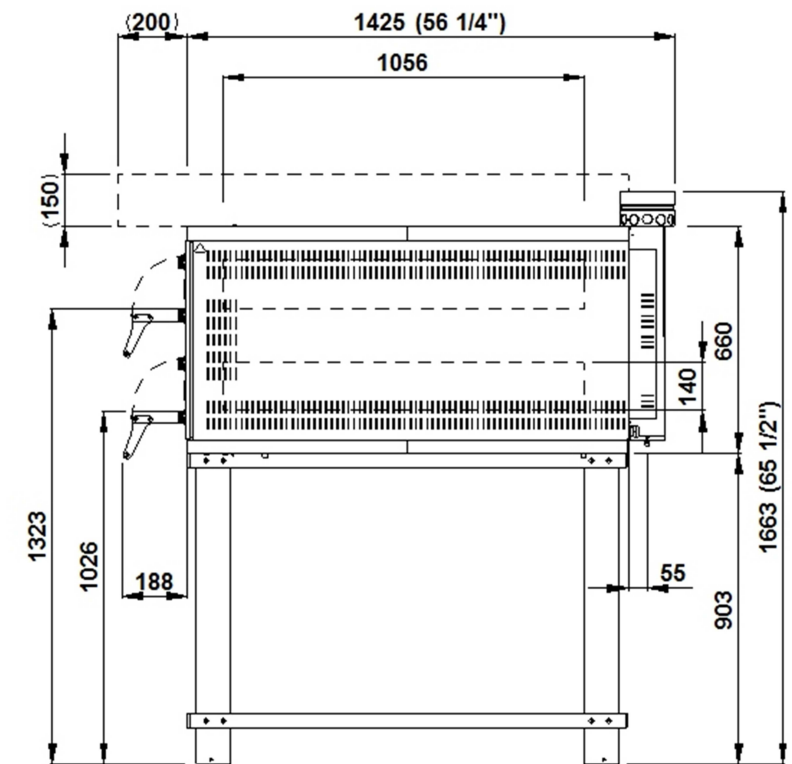

Masszeichnung

MORETTI Elektro-Pizzaofen iDeck PD 105.105

[Art. 493105105200-I]

TOP VIEW

REAR VIEW

RIGHT SIDE VIEW