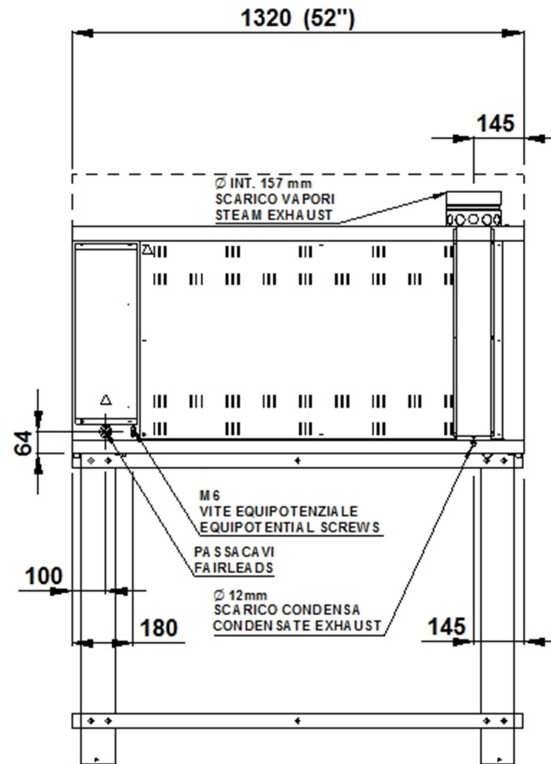

Masszeichnung

MORETTI Elektro-Pizzaofen iDeck PD 105.105

[Art. 493105105200-I]

TOP VIEW

REAR VIEW

RIGHT SIDE VIEW