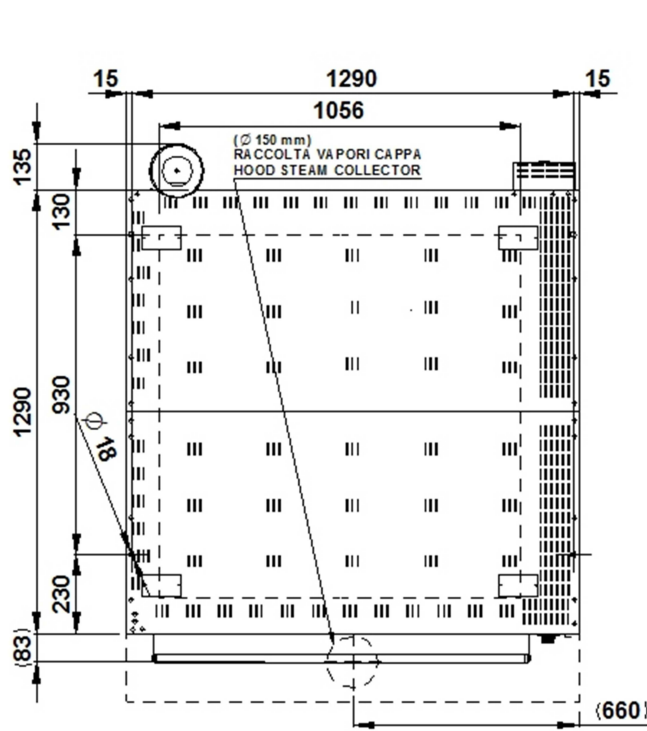

Masszeichnung

MORETTI Elektro-Pizzaofen iDeck PD 105.105

[Art. 493105105200-I]

TOP VIEW

REAR VIEW

RIGHT SIDE VIEW