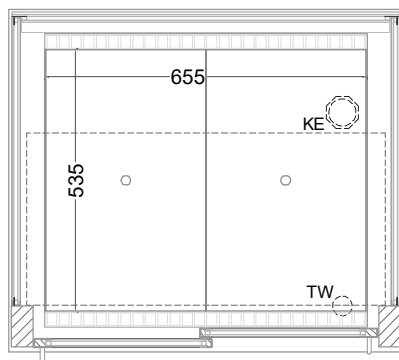

Masszeichnung

Einbaukühlvitrine Green GR-80-54-Z

(Bedienseite)

(Seitenansicht)

(Kundenseite)

(Grundriss)

TW = Tauwasserablauf DNØ30
KE = Kälte-Elektro

[Art.Nr.: 356410]

Green GR-80-54-Z