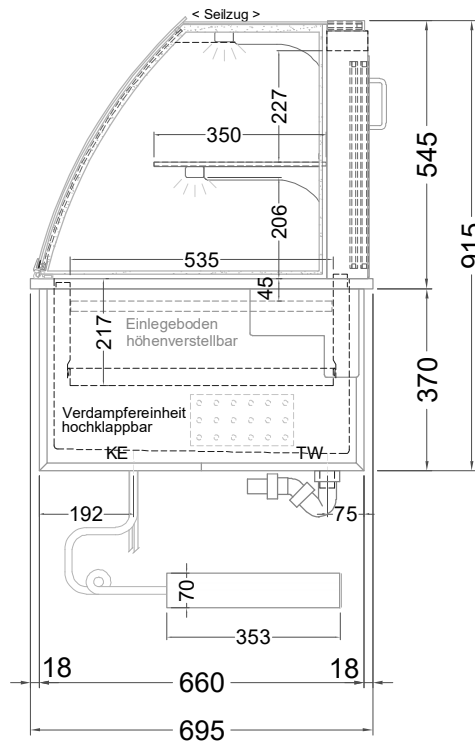

Masszeichnung

Einbaukühlvitrine Green GR-80-54-Z

(Bedienseite)

(Seitenansicht)

(Kundenseite)

(Grundriss)

TW = Tauwasserablauf DNØ30
KE = Kälte-Elektro

[Art.Nr.: 356410]

Green GR-80-54-Z