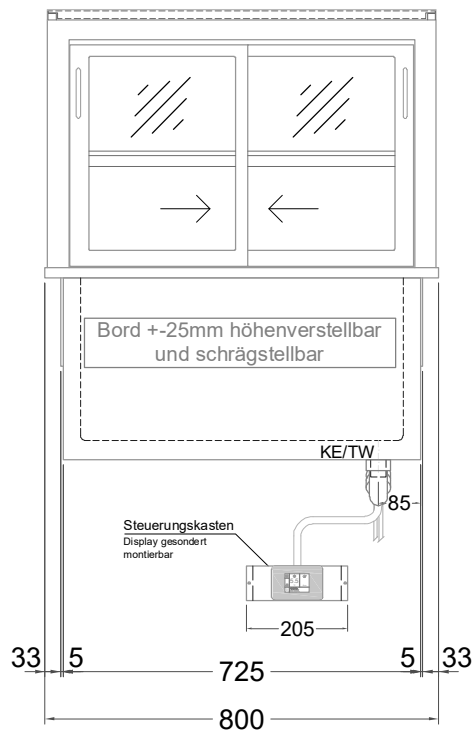

Masszeichnung

Einbaukühlvitrine Green GR-80-54-Z

(Bedienseite)

(Seitenansicht)

(Kundenseite)

(Grundriss)

TW = Tauwasserablauf DNØ30
KE = Kälte-Elektro

[Art.Nr.: 356410]

Green GR-80-54-Z