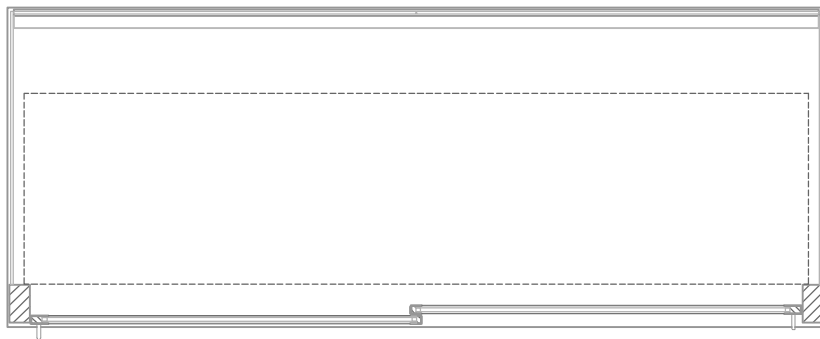

Masszeichnung

Glasaufbau, ungekühlt **GUK GR-177-70**

(Bedienseite)

(Grundriss)

(Seitenansicht)

[Art.Nr.: 310513]

GUK GR-177-70

(Kundenseite)