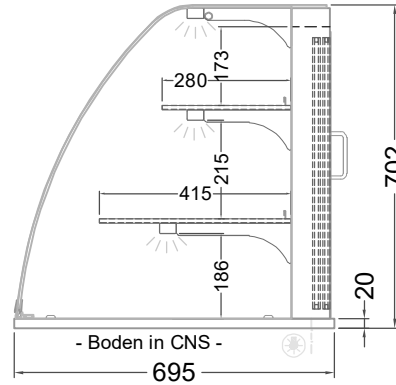

Masszeichnung

Glasaufbau, ungekühlt **GUK GR-177-70**

(Bedienseite)

(Grundriss)

(Seitenansicht)

[Art.Nr.: 310513]

GUK GR-177-70

(Kundenseite)

= Beleuchtungskabel