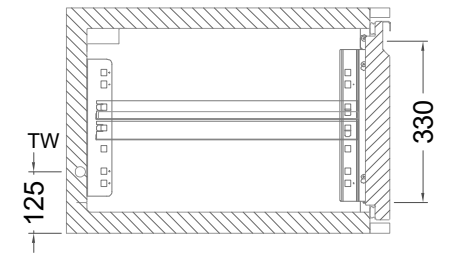

## Kühltisch (4 Abteile) UBZ 4-46-4T I FL (zentralgekühlt)

[Art.Nr.: 31000651]

**UBZ 4-46-4T**

- \* KL...Kälteleitungen
- \* TW...Tauwasser - bauseitiger Siphon und Ablauf erforderlich
- \* ⚡ Verdrahtung bis Klemmkasten

## Details IDEAL-AKE Kälteregele

**Türelement**

**1 Zug**

**2 Züge 1/2-1/2**

**1 Zug mit herausnehmbarem Ladeneinsatz**

**2 Züge 1/2-1/2 mit herausnehmbaren Ladeneinsätzen**