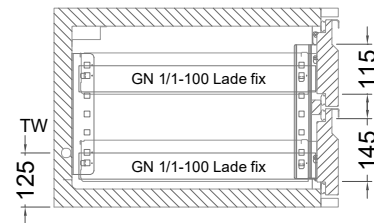

## Details IDEAL-AKE Kälteregele

**Türelement**

**1 Zug**

**2 Züge 1/2-1/2**

**1 Zug mit herausnehmbarem Ladeneinsatz**

**2 Züge 1/2-1/2 mit herausnehmbaren Ladeneinsätzen**