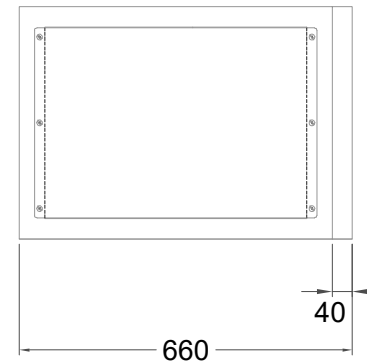

Masszeichnung

Kühltisch (4 Abteile) UBZ 4-46-4T I FL (zentralgekühlt)

[Art.Nr.: 31000651]

UBZ 4-46-4T

- KL...Kälteleitungen
- TW...Tauwasser - bauseitiger Siphon und Ablauf erforderlich
- ⚡ Verdrahtung bis Klemmkasten