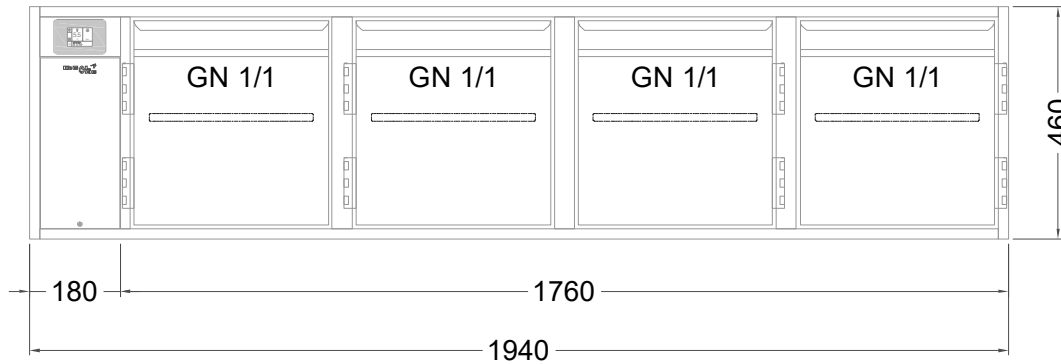

# Masszeichnung

## Kühltisch (4 Abteile) UBZ 4-46-4T I FL (zentralgekühlt)

[Art.Nr.: 31000651]

**UBZ 4-46-4T**

- \* KL...Kälteleitungen
- \* TW...Tauwasser - bauseitiger Siphon und Ablauf erforderlich
- \* ⚡ Verdrahtung bis Klemmkasten

## Details IDEAL-AKE Kälteregele

**Türelement**

**1 Zug**

**2 Züge 1/2-1/2**

**1 Zug mit herausnehmbarem Ladeneinsatz**

**2 Züge 1/2-1/2 mit herausnehmbaren Ladeneinsätzen**