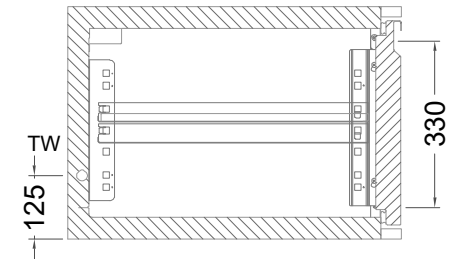

## Kühltisch (4 Abteile) UBZ 4-46-4T I FL (zentralgekühlt)

[Art.Nr.: 31000651]

**UBZ 4-46-4T**

- \* KL...Kälteleitungen
- \* TW...Tauwasser - bauseitiger Siphon und Ablauf erforderlich
- \* ⚡ Verdrahtung bis Klemmkasten

## Details IDEAL-AKE Kälteregele

**Türelement**

**1 Zug**

**2 Züge 1/2-1/2**

**1 Zug mit herausnehmbarem Ladeneinsatz**

**2 Züge 1/2-1/2 mit herausnehmbaren Ladeneinsätzen**