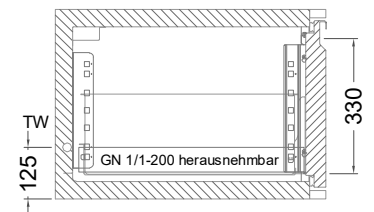

## Details IDEAL-AKE Kälteregele

**Türelement**

**1 Zug**

**2 Züge 1/2-1/2**

**1 Zug mit herausnehmbarem Ladeneinsatz**

**2 Züge 1/2-1/2 mit herausnehmbaren Ladeneinsätzen**