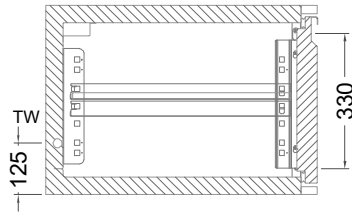

## Kühltisch (4 Abteile) UBZ 4-46-4T I FL (zentralgekühlt)

[Art.Nr.: 31000651]

**UBZ 4-46-4T**

- \* KL...Kälteleitungen
- \* TW...Tauwasser - bauseitiger Siphon und Ablauf erforderlich
- \* ⚡ Verdrahtung bis Klemmkasten

## Details IDEAL-AKE Kälteregele

**Türelement**

**1 Zug**

**2 Züge 1/2-1/2**

**1 Zug mit herausnehmbarem Ladeneinsatz**

**2 Züge 1/2-1/2 mit herausnehmbaren Ladeneinsätzen**