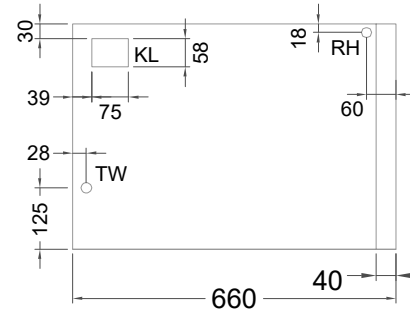

# Masszeichnung

## Kühltisch (4 Abteile) UBZ 4-46-4T I FL (zentralgekühlt)

[Art.Nr.: 31000651]

**UBZ 4-46-4T**

- \* KL...Kälteleitungen
- \* TW...Tauwasser - bauseitiger Siphon und Ablauf erforderlich
- \* ⚡ Verdrahtung bis Klemmkasten

## Details IDEAL-AKE Kälteregele

**Türelement**

**1 Zug**

**2 Züge 1/2-1/2**

**1 Zug mit herausnehmbarem Ladeneinsatz**

**2 Züge 1/2-1/2 mit herausnehmbaren Ladeneinsätzen**