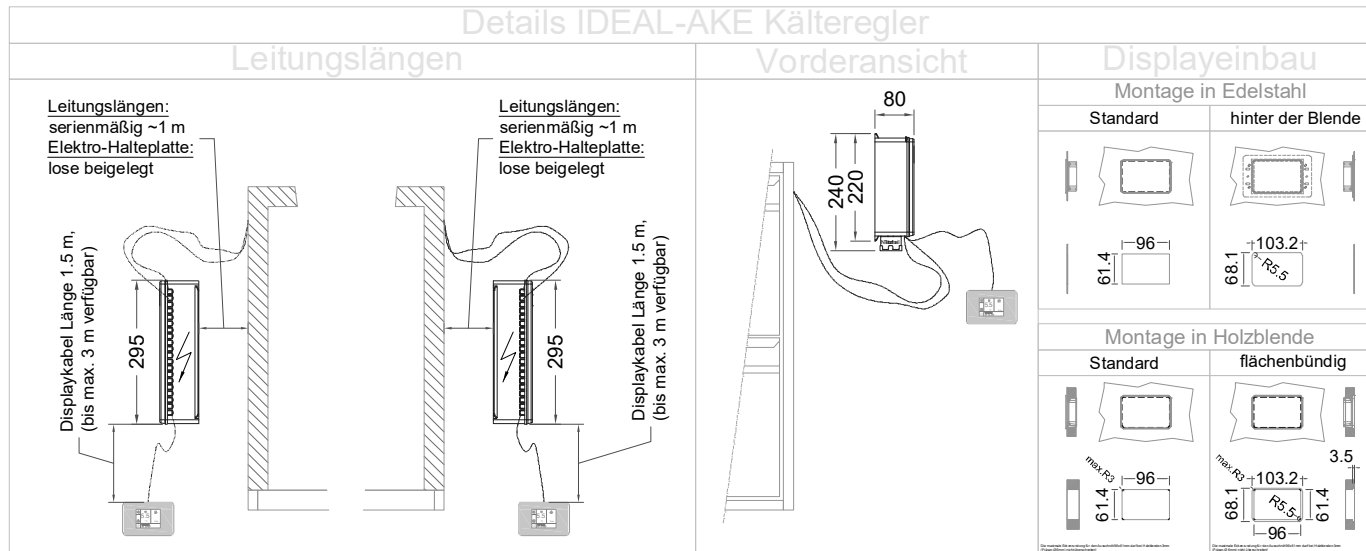

## Kühltisch (4 Abteile) UBZ 4-46-4T I FL (zentralgekühlt)

[Art.Nr.: 31000651]

**UBZ 4-46-4T**

- \* KL...Kälteleitungen
- \* TW...Tauwasser - bauseitiger Siphon und Ablauf erforderlich
- \* ⚡ Verdrahtung bis Klemmkasten

**UB 4-46-xx**

- \* KL...Kälteleitungen
- \* TW...Tauwasser - Siphon und bauseitiger Ablauf erforderlich
- \* RH...Rahmenheizung

## Details IDEAL-AKE Kälteregele

**Türelement**

**1 Zug**

**2 Züge 1/2-1/2**

**1 Zug mit herausnehmbarem Ladeneinsatz**

**2 Züge 1/2-1/2 mit herausnehmbaren Ladeneinsätzen**