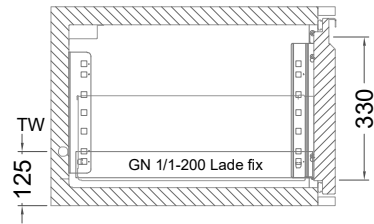

## Details IDEAL-AKE Kälteregele

**Türelement**

**1 Zug**

**2 Züge 1/2-1/2**

**1 Zug mit herausnehmbarem Ladeneinsatz**

**2 Züge 1/2-1/2 mit herausnehmbaren Ladeneinsätzen**