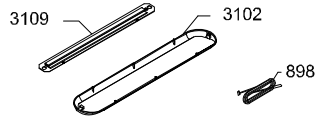

# Ersatzteilliste-Explosionszeichnung

## Weintemperierschrank WG 155

Position	Artikelnummer	Artikelname
0061	0-6538001	Trockner,
0067	A5238026	Rad , komplett
0087	0-6038175	Fussplattenzubehör,, komplett
0129	8-036510311	Kompressor - VMH1070Y
0153	7535380	Netzanschlussleitung
0199	1510251	Schlüssel, Satz - 2 Stück
0413	6020631-03	Verdampfer
0709	0-52387110103	Buchse (nach unten)
0709	0-52391220103	Buchse
0727	7090468	Ventilator
0889	8470037	Kohlefilter
0898	0-7212056	Thermostatfühler, Lüfterbox
0899	0-7211030	Thermostatfühler, Boden
1055	0-52386620103	Abdeckung - schwarz, RAL9005
1071	1510079	Angelzapfen
1153	0-523919402	Halter für Verdampfer
1256	0-7038379	Deckel für Mehrfachstecker
2022	0-6238171	Kondensator
2030	7095342	Heizkörper
2060	0-4050031-03	Verteilungsplatte für luft
2081	0-4012261-03	Abdeckung für Ventilator
2164	7090346	Schalter für Licht
2167	7090164	Frostsicherung thermostat, Komplet
2170	0-A9301260103	Zwischenstück
2181	0-52395440103	Fühlerabdeckung
2201	0-028000423	Tür, komplett, Glas
2212	0-5239585-03	Dichtungsleiste, 1376mm Tür
2422	3010605-03	Gleitschuh, links + rechts
2423	1510175	Fußschraube
2424	3040357-03	Türangel - links
2425	3040358-03	Türangel - Recht
2428	4010418-03	Glasplatte
2429	A9137090348	Bodenpaneel - komplett
2430	0-A9151272	Schloss komplett
2432	1030027	Magnet
2711	7438488	Standardregal
2712	7438487	Ablage unten
2713	7438518	Holzfach
3101	7010521	LED-Lichtleiste, Tür
3102	0-5239577-23	Lampenabschirmung
3104	7020132	Transformator
3109	7010541	LED light
3400	0-4050010-03	Scharnier
5712	7020426	Termostat XR70CH
5848	3011439-03	Verdampfungsschale
5862	6520015	Wechselrichter JXPR-AS23 drop-in 230V 50Hz
6760	0-7039840	Transformator 250mm Kabel - LED Light
6761	0-7039839	Transformator 120mm Kabel . Fan
XXXX	1006595	Wire diagram