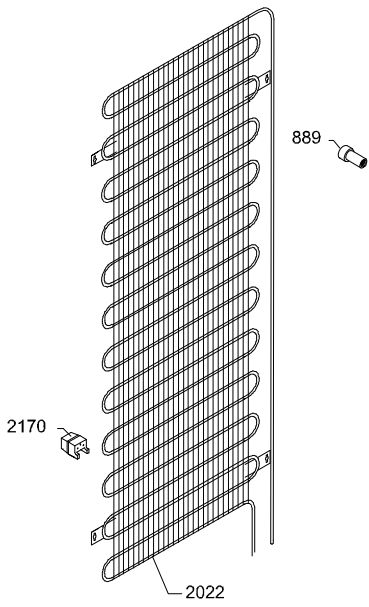

## Weintemperierschrank WG 155

Position	Artikelnummer	Artikelname
0061	0-6538001	Trockner,
0067	A5238026	Rad , komplett
0087	0-6038175	Fussplattenzubehör,, komplett
0129	8-036510311	Kompressor - VMH1070Y
0153	7535380	Netzanschlussleitung
0199	1510251	Schlüssel, Satz - 2 Stück
0413	6020631-03	Verdampfer
0709	0-52387110103	Buchse (nach unten)
0709	0-52391220103	Buchse
0727	7090468	Ventilator
0889	8470037	Kohlefilter
0898	0-7212056	Thermostatfühler, Lüfterbox
0899	0-7211030	Thermostatfühler, Boden
1055	0-52386620103	Abdeckung - schwarz, RAL9005
1071	1510079	Angelzapfen
1153	0-523919402	Halter für Verdampfer
1256	0-7038379	Deckel für Mehrfachstecker
2022	0-6238171	Kondensator
2030	7095342	Heizkörper
2060	0-4050031-03	Verteilungsplatte für luft
2081	0-4012261-03	Abdeckung für Ventilator
2164	7090346	Schalter für Licht
2167	7090164	Frostsicherung thermostat, Komplet
2170	0-A9301260103	Zwischenstück
2181	0-52395440103	Fühlerabdeckung
2201	0-028000423	Tür, komplett, Glas
2212	0-5239585-03	Dichtungsleiste, 1376mm Tür
2422	3010605-03	Gleitschuh, links + rechts
2423	1510175	Fußschraube
2424	3040357-03	Türangel - links
2425	3040358-03	Türangel - Recht
2428	4010418-03	Glasplatte
2429	A9137090348	Bodenpaneel - komplett
2430	0-A9151272	Schloss komplett
2432	1030027	Magnet
2711	7438488	Standardregal
2712	7438487	Ablage unten
2713	7438518	Holzfach
3101	7010521	LED-Lichtleiste, Tür
3102	0-5239577-23	Lampenabschirmung
3104	7020132	Transformator
3109	7010541	LED light
3400	0-4050010-03	Scharnier
5712	7020426	Termostat XR70CH
5848	3011439-03	Verdampfungsschale
5862	6520015	Wechselrichter JXPR-AS23 drop-in 230V 50Hz
6760	0-7039840	Transformator 250mm Kabel - LED Light
6761	0-7039839	Transformator 120mm Kabel . Fan
XXXX	1006595	Wire diagram