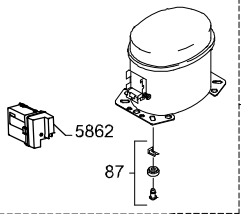

## Weintemperierschrank WG 155

Position	Artikelnummer	Artikelname
0061	0-6538001	Trockner,
0067	A5238026	Rad , komplett
0087	0-6038175	Fussplattenzubehör,, komplett
0129	8-036510311	Kompressor - VMH1070Y
0153	7535380	Netzanschlussleitung
0199	1510251	Schlüssel, Satz - 2 Stück
0413	6020631-03	Verdampfer
0709	0-52387110103	Buchse (nach unten)
0709	0-52391220103	Buchse
0727	7090468	Ventilator
0889	8470037	Kohlefilter
0898	0-7212056	Thermostatfühler, Lüfterbox
0899	0-7211030	Thermostatfühler, Boden
1055	0-52386620103	Abdeckung - schwarz, RAL9005
1071	1510079	Angelzapfen
1153	0-523919402	Halter für Verdampfer
1256	0-7038379	Deckel für Mehrfachstecker
2022	0-6238171	Kondensator
2030	7095342	Heizkörper
2060	0-4050031-03	Verteilungsplatte für luft
2081	0-4012261-03	Abdeckung für Ventilator
2164	7090346	Schalter für Licht
2167	7090164	Frostsicherung thermostat, Komplet
2170	0-A9301260103	Zwischenstück
2181	0-52395440103	Fühlerabdeckung
2201	0-028000423	Tür, komplett, Glas
2212	0-5239585-03	Dichtungsleiste, 1376mm Tür
2422	3010605-03	Gleitschuh, links + rechts
2423	1510175	Fußschraube
2424	3040357-03	Türangel - links
2425	3040358-03	Türangel - Recht
2428	4010418-03	Glasplatte
2429	A9137090348	Bodenpaneel - komplett
2430	0-A9151272	Schloss komplett
2432	1030027	Magnet
2711	7438488	Standardregal
2712	7438487	Ablage unten
2713	7438518	Holzfach
3101	7010521	LED-Lichtleiste, Tür
3102	0-5239577-23	Lampenabschirmung
3104	7020132	Transformator
3109	7010541	LED light
3400	0-4050010-03	Scharnier
5712	7020426	Termostat XR70CH
5848	3011439-03	Verdampfungsschale
5862	6520015	Wechselrichter JXPR-AS23 drop-in 230V 50Hz
6760	0-7039840	Transformator 250mm Kabel - LED Light
6761	0-7039839	Transformator 120mm Kabel . Fan
XXXX	1006595	Wire diagram