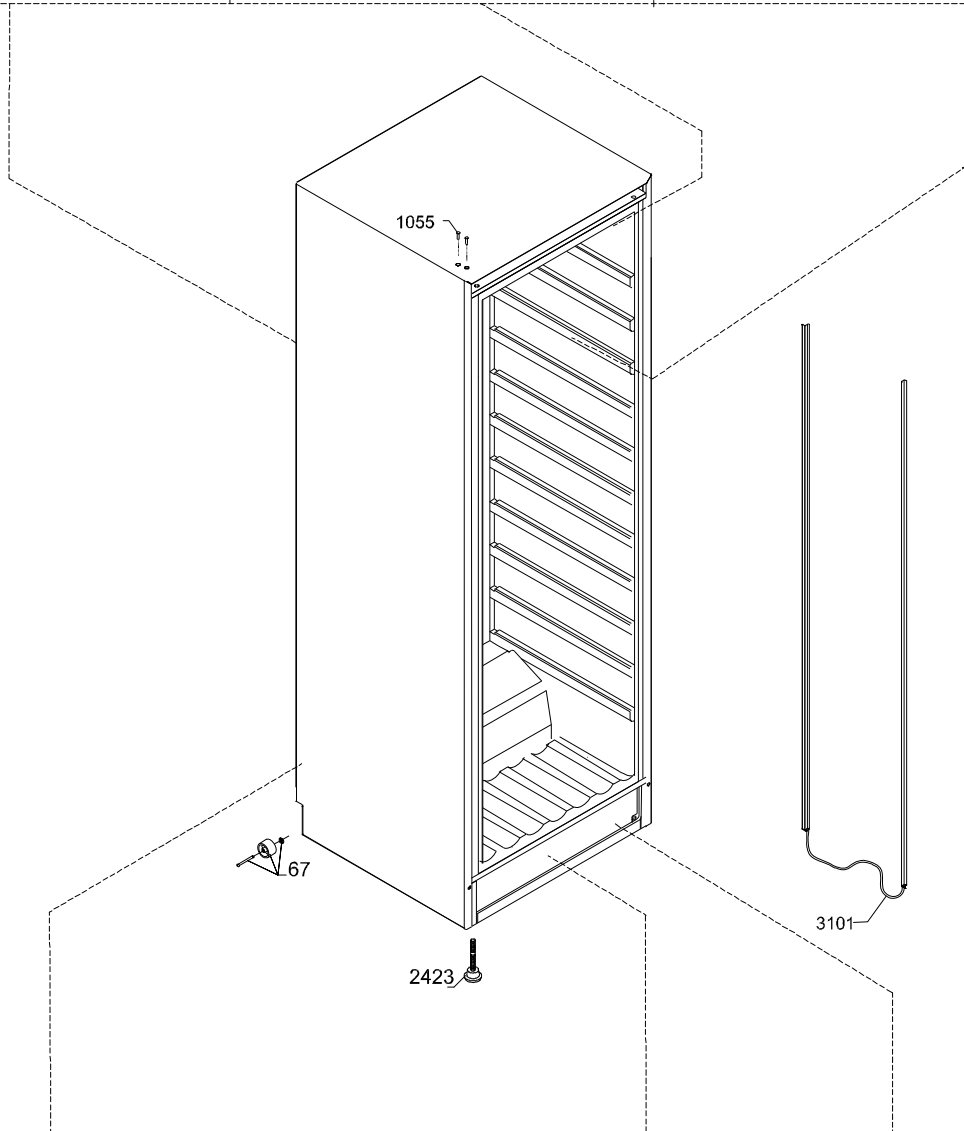

## Weintemperierschrank WG 155

Position	Artikelnummer	Artikelname
0061	0-6538001	Trockner,
0067	A5238026	Rad , komplett
0087	0-6038175	Fussplattenzubehör,, komplett
0129	8-036510311	Kompressor - VMH1070Y
0153	7535380	Netzanschlussleitung
0199	1510251	Schlüssel, Satz - 2 Stück
0413	6020631-03	Verdampfer
0709	0-52387110103	Buchse (nach unten)
0709	0-52391220103	Buchse
0727	7090468	Ventilator
0889	8470037	Kohlefilter
0898	0-7212056	Thermostatfühler, Lüfterbox
0899	0-7211030	Thermostatfühler, Boden
1055	0-52386620103	Abdeckung - schwarz, RAL9005
1071	1510079	Angelzapfen
1153	0-523919402	Halter für Verdampfer
1256	0-7038379	Deckel für Mehrfachstecker
2022	0-6238171	Kondensator
2030	7095342	Heizkörper
2060	0-4050031-03	Verteilungsplatte für luft
2081	0-4012261-03	Abdeckung für Ventilator
2164	7090346	Schalter für Licht
2167	7090164	Frostsicherung thermostat, Komplet
2170	0-A9301260103	Zwischenstück
2181	0-52395440103	Fühlerabdeckung
2201	0-028000423	Tür, komplett, Glas
2212	0-5239585-03	Dichtungsleiste, 1376mm Tür
2422	3010605-03	Gleitschuh, links + rechts
2423	1510175	Fußschraube
2424	3040357-03	Türangel - links
2425	3040358-03	Türangel - Recht
2428	4010418-03	Glasplatte
2429	A9137090348	Bodenpaneel - komplett
2430	0-A9151272	Schloss komplett
2432	1030027	Magnet
2711	7438488	Standardregal
2712	7438487	Ablage unten
2713	7438518	Holzfach
3101	7010521	LED-Lichtleiste, Tür
3102	0-5239577-23	Lampenabschirmung
3104	7020132	Transformator
3109	7010541	LED light
3400	0-4050010-03	Scharnier
5712	7020426	Termostat XR70CH
5848	3011439-03	Verdampfungsschale
5862	6520015	Wechselrichter JXPR-AS23 drop-in 230V 50Hz
6760	0-7039840	Transformator 250mm Kabel - LED Light
6761	0-7039839	Transformator 120mm Kabel . Fan
XXXX	1006595	Wire diagram