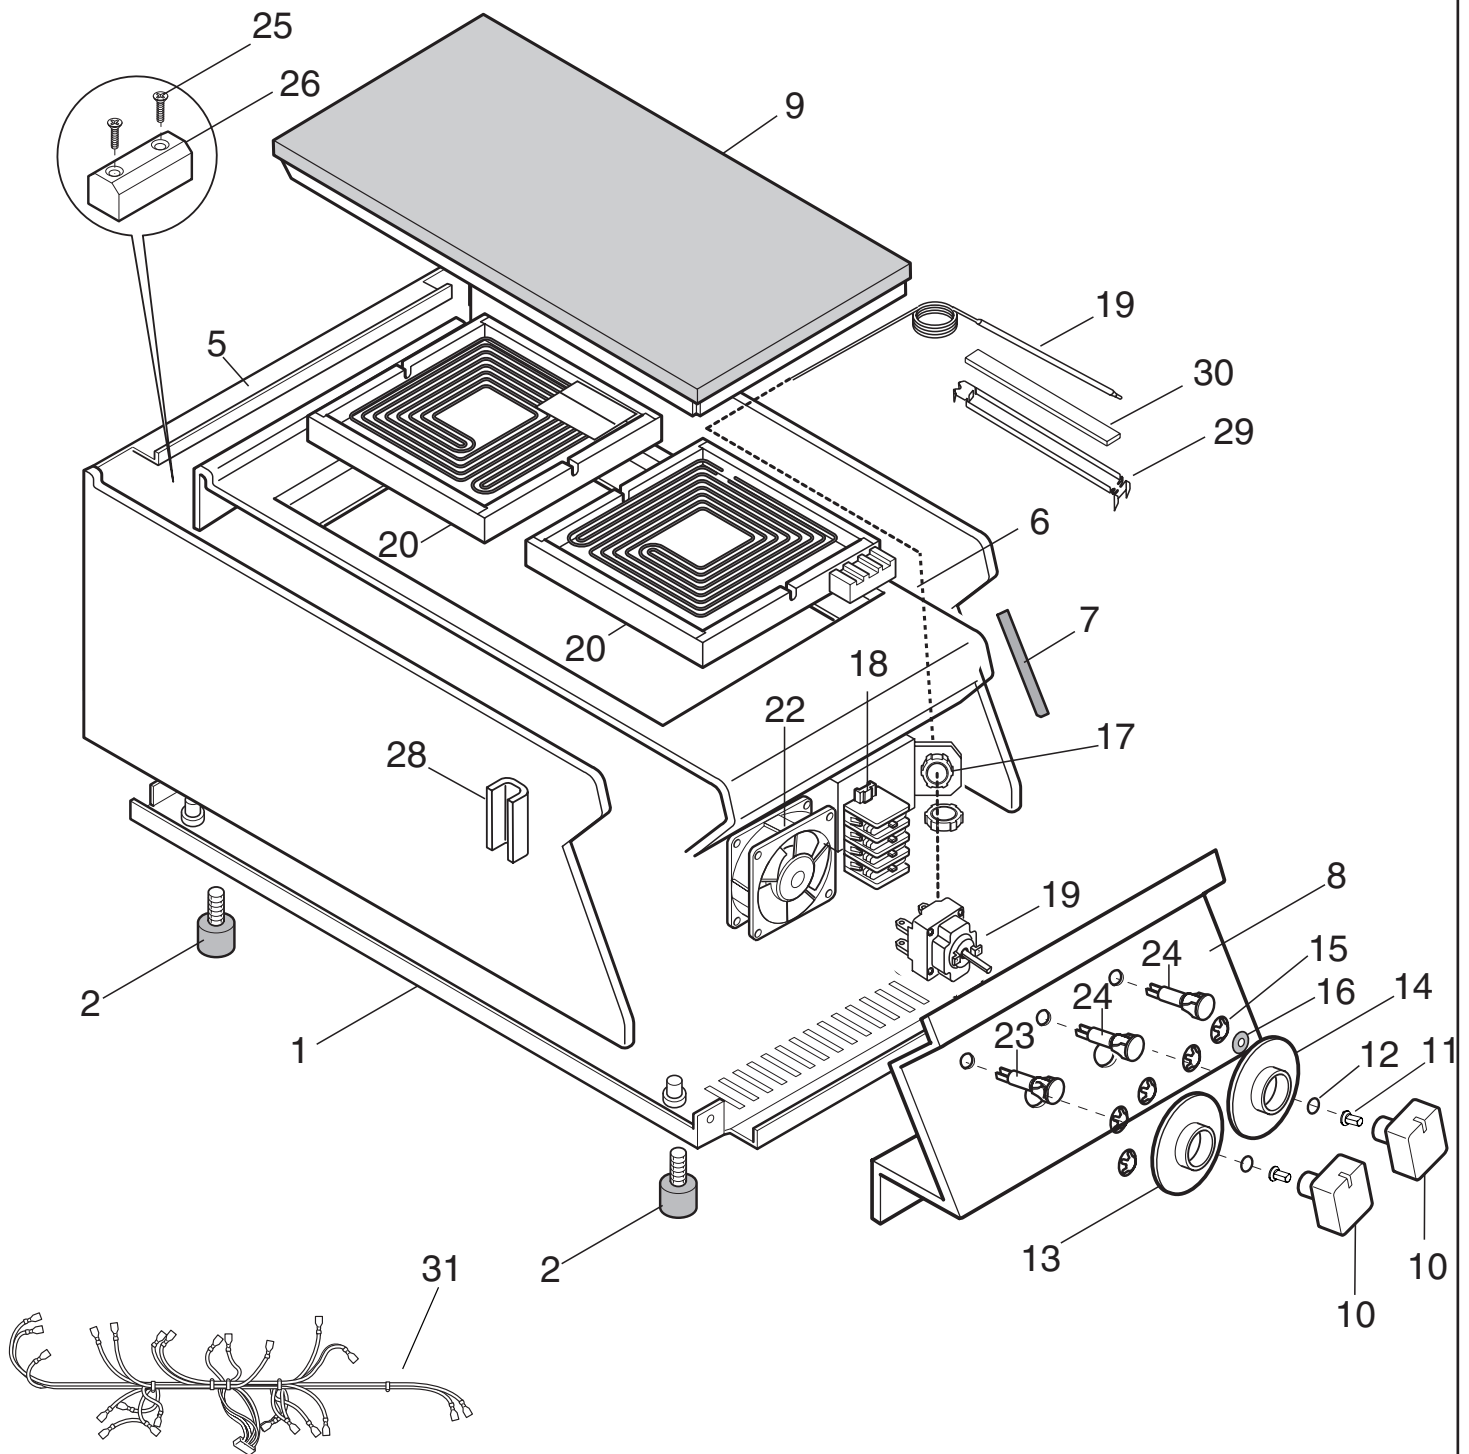

Actual wire harness may be different from illustration.
Il cablaggio elettrico puo' essere diverso dall'illustrazione

TUTTAPIASTRA ELETTRICO E900 XP
ELECTRIC HOB E900 XP

Pos	Factory Code	Spare part Code	Descrizione	Description	Ref./Notes
1	0529865509	0C2379	FONDO KI/E1 400 INFRAR	BOTTOM PANEL	
2	0315252601	026806	PIEDINO COMPRENSIVO DI VITE	FOOT	
3					
4					
5	085089DR01		FASCIA TOP 400	EXTERNAL PANEL 400	ELX
5	085089DU02		FASCIA TOP 400	EXTERNAL PANEL 400	ZAN-OEM
6	087089D201	0C7903	ASS. RIPIANO PLAQUE MIJ 400	WORK TOP 400	ELX
6	087089H401	0C7864	ASS. RIPIANO PLAQUE MIJ 400	WORK TOP 400	ZAN-OEM
7	0543821900	0C2496	GUARNIZIONE AUTOADESIVA	GASKET	
8	085089JV00	0CB226	KT/E1 ASS CRUSCOTTO PM 400	CONTROL PANEL	ELX
8	085089JW00		KT/E1 ASS CRUSCOTTO PM 400	CONTROL PANEL	ZAN
8	080083AG00		KT/E1 ASS CRUSCOTTO PM 400	CONTROL PANEL	OEM
9	0831815501	0C2131	NFT ASS PIASTRA 400 PM	PLATE	
10	0511850G01	0C6670	MANOPOLA	KNOB	ELX
10	0548878202	0C7232	MANOPOLA	KNOB	ZAN
10	0548865500	0A5621	MANOPOLA	KNOB	OEM
11	0548877V00	0C7345	ADATTATORE MANOPOLA	KNOB ADAPTER	ELX
12	0543821000	053816	GUARNIZIONE PER MANOPOLA	GASKET	
13	0548877T00	0C7344	GHIERA SERIGRAFATA ANT	FRONT RING NUT	ELX
13	0548879S00	0C7245	GHIERA SERIGRAFATA ANT.	FRONT RING NUT	ZAN-OEM
14	0548877U00	0C7527	GHIERA SERIGRAFATA POST.	BACK RING NUT	ELX
14	0548879T00	0C7246	GHIERA SERIGRAFATA POST.	BACK RING NUT	ZAN-OEM
15	0218912211	069567	PIASTR.FISS.INDICE SFO2972	RING CONNECTION	
16	0541813800	0C6171	RONDELLA SILICONE	SILICONE WASHER	
17	0544802300	0C0068	PRESSACAVO	FIXING CABLE	
18	0639805001	059239	MORSETTIERA DI ALIMENTAZIONE	TERMINAL BOARD	
19	0646816700	0C4278	TERMOSTATO DI LAVORO	WORKING THERMOSTAT	
20	0617830400	0C2128	PIASTRA EL 240V 3500W	HEATING ELEMENT 240V 3500W	
21	*	*	*	*	
22	0624808200	0C2378	VENTILATORE EBMPAPST 4656N	FAN	
23	0876800002	005010	ASS. LAMPADE VERDE TONDA	PILOT LAMP; GREEN	
24	0876800102	005011	ASS. LAMPADA ARANCIO TONDA	PILOT LAMP; YELLOW	
25	0217013405	*****	VITE TE M5X40	SCREW	
26	0516860700	0C0137	PIASTRA FILETTATA FISS.RIPIANO	PLATE	
27					
28	0527850500	0C0156	RINFORZO FISS.FIANCHI N900	REINFORCEMENT	
29	0528877500	0C4333	SUPPORTO BULBO	BULB SUPPORT	
30	0569806400	0C4334	ISOLAMENTO BULBO	BULB INSULATION	
31	0633836100	0C4335	ASSIEME CABLAGGIO ELETTRICO	WIRING HARNESS