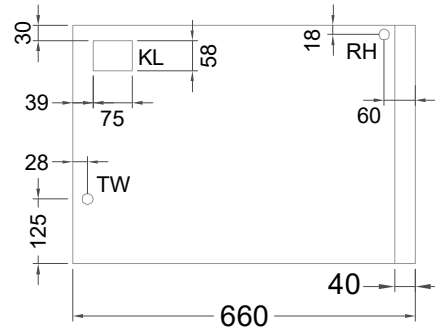

Masszeichnung

Kühltisch (1 Abteil) UBZ 1-46-1T I FL (zentralgekühlt)

[Art.Nr.: 31000609]

UBZ 1-46-1T

- * KL...Kälteleitungen
- * TW...Tauwasser - bauseitiger Siphon und Ablauf erforderlich
- * ⚡ Verdrahtung bis Klemmkasten