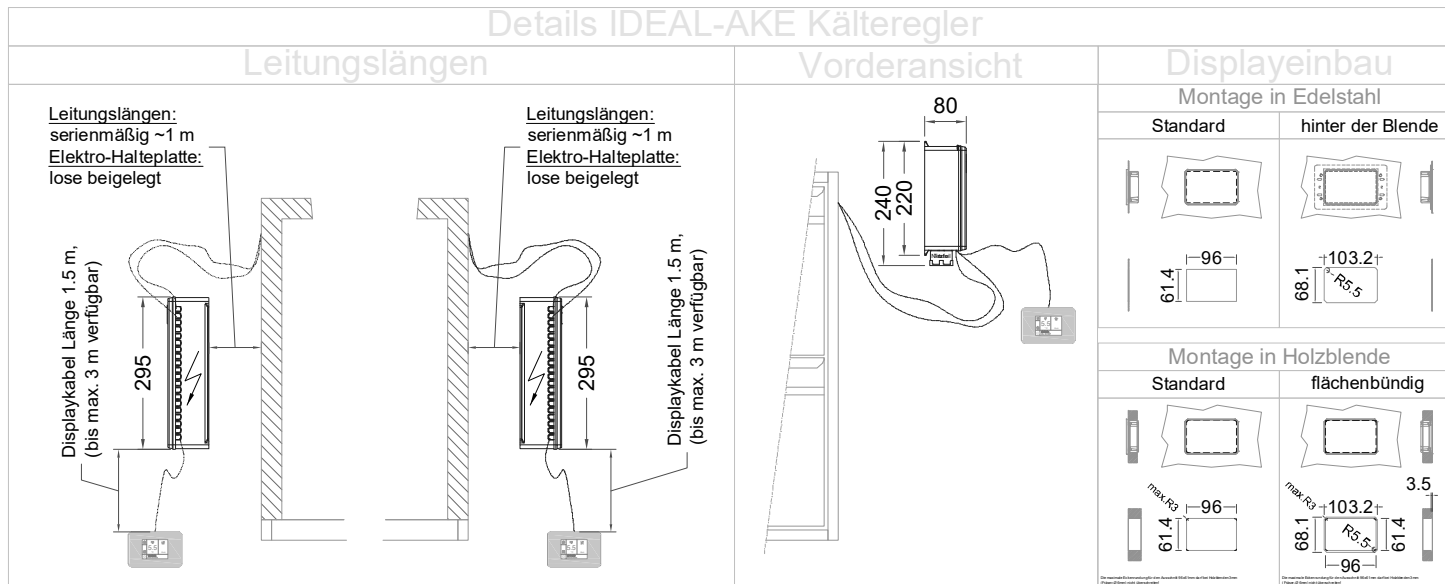

Masszeichnung

Kühltisch (1 Abteil) UBZ 1-46-1T I FL (zentralgekühlt)

[Art.Nr.: 31000609]

UBZ 1-46-1T

- * KL...Kälteleitungen
- * TW...Tauwasser - bauseitiger Siphon und Ablauf erforderlich
- * ⚡ Verdrahtung bis Klemmkasten

UB 1-46-xx

- * KL...Kälteleitungen
- * TW...Tauwasser - Siphon und bauseitiger Ablauf erforderlich
- * RH...Rahmenheizung

Türelement

1 Zug

2 Züge 1/2-1/2

1 Zug mit herausnehmbarem Ladeneinsatz

2 Züge 1/2-1/2 mit herausnehmbaren Ladeneinsätzen