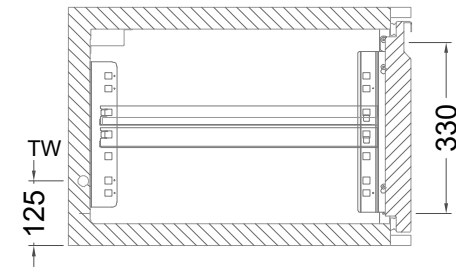

Masszeichnung

Kühltisch (1 Abteil) UBZ 1-46-1T I FL (zentralgekühlt)

[Art.Nr.: 31000609]

UBZ 1-46-1T

- * KL...Kälteleitungen
- * TW...Tauwasser - bauseitiger Siphon und Ablauf erforderlich
- * ⚡ Verdrahtung bis Klemmkasten

UB 1-46-xx

- * KL...Kälteleitungen
- * TW...Tauwasser - Siphon und bauseitiger Ablauf erforderlich
- * RH...Rahmenheizung

Türelement

1 Zug

2 Züge 1/2-1/2

1 Zug mit herausnehmbarem Ladeneinsatz

2 Züge 1/2-1/2 mit herausnehmbaren Ladeneinsätzen