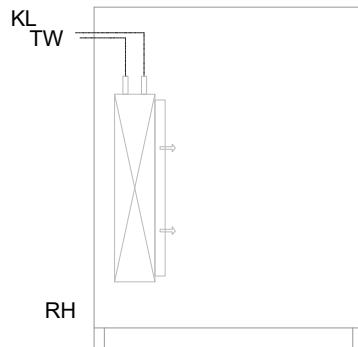

Masszeichnung

Kühltisch (1 Abteil) UBZ 1-46-1T I FL (zentralgekühlt)

[Art.Nr.: 31000609]

UBZ 1-46-1T

- * KL...Kälteleitungen
- * TW...Tauwasser - bauseitiger Siphon und Ablauf erforderlich
- * ⚡ Verdrahtung bis Klemmkasten

UB 1-46-xx

- * KL...Kälteleitungen
- * TW...Tauwasser - Siphon und bauseitiger Ablauf erforderlich
- * RH...Rahmenheizung

Türelement

1 Zug

2 Züge 1/2-1/2

1 Zug mit herausnehmbarem Ladeneinsatz

2 Züge 1/2-1/2 mit herausnehmbaren Ladeneinsätzen