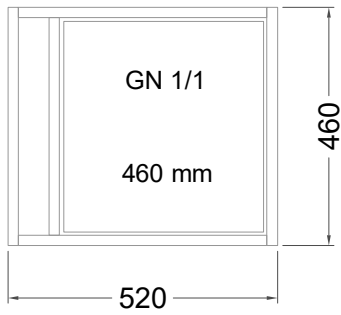

Masszeichnung

Kühltisch (1 Abteil) UBZ 1-46-1T I FL (zentralgekühlt)

[Art.Nr.: 31000609]

UBZ 1-46-1T

- * KL...Kälteleitungen
- * TW...Tauwasser - bauseitiger Siphon und Ablauf erforderlich
- * ⚡ Verdrahtung bis Klemmkasten

UB 1-46-xx

- * KL...Kälteleitungen
- * TW...Tauwasser - Siphon und bauseitiger Ablauf erforderlich
- * RH...Rahmenheizung

Türelement

1 Zug

2 Züge 1/2-1/2

1 Zug mit herausnehmbarem Ladeneinsatz

2 Züge 1/2-1/2 mit herausnehmbaren Ladeneinsätzen