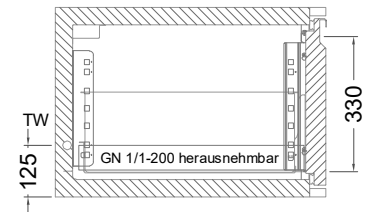

UB 1-46-xx

- * KL...Kälteleitungen
- * TW...Tauwasser - Siphon und bauseitiger Ablauf erforderlich
- * RH...Rahmenheizung

Türelement

1 Zug

2 Züge 1/2-1/2

1 Zug mit herausnehmbarem Ladeneinsatz

2 Züge 1/2-1/2 mit herausnehmbaren Ladeneinsätzen