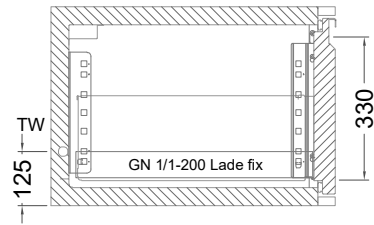

UB 1-46-xx

- * KL...Kälteleitungen
- * TW...Tauwasser - Siphon und bauseitiger Ablauf erforderlich
- * RH...Rahmenheizung

Türelement

1 Zug

2 Züge 1/2-1/2

1 Zug mit herausnehmbarem Ladeneinsatz

2 Züge 1/2-1/2 mit herausnehmbaren Ladeneinsätzen