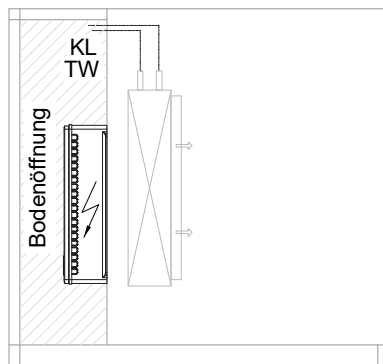

Masszeichnung

Kühltisch (1 Abteil) UBZ 1-46-1T I FL (zentralgekühlt)

[Art.Nr.: 31000609]

UBZ 1-46-1T

- * KL...Kälteleitungen
- * TW...Tauwasser - bauseitiger Siphon und Ablauf erforderlich
- * ⚡ Verdrahtung bis Klemmkasten

UB 1-46-xx

- * KL...Kälteleitungen
- * TW...Tauwasser - Siphon und bauseitiger Ablauf erforderlich
- * RH...Rahmenheizung

Türelement

1 Zug

2 Züge 1/2-1/2

1 Zug mit herausnehmbarem Ladeneinsatz

2 Züge 1/2-1/2 mit herausnehmbaren Ladeneinsätzen