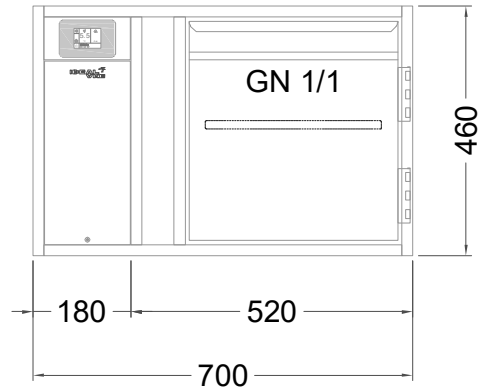

Masszeichnung

Kühltisch (1 Abteil) UBZ 1-46-1T I FL (zentralgekühlt)

[Art.Nr.: 31000609]

UBZ 1-46-1T

- * KL...Kälteleitungen
- * TW...Tauwasser - bauseitiger Siphon und Ablauf erforderlich
- * ⚡ Verdrahtung bis Klemmkasten

UB 1-46-xx

- * KL...Kälteleitungen
- * TW...Tauwasser - Siphon und bauseitiger Ablauf erforderlich
- * RH...Rahmenheizung

Türelement

1 Zug

2 Züge 1/2-1/2

1 Zug mit herausnehmbarem Ladeneinsatz

2 Züge 1/2-1/2 mit herausnehmbaren Ladeneinsätzen