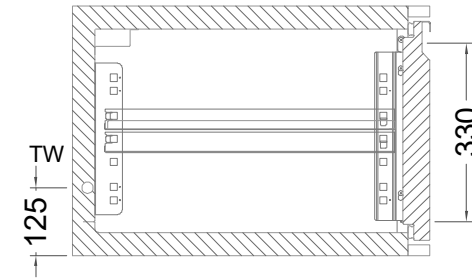

Masszeichnung

Kühltisch (1 Abteil) UBZ 1-46-1T I FL (zentralgekühlt)

[Art.Nr.: 31000609]

UBZ 1-46-1T

- * KL...Kälteleitungen
- * TW...Tauwasser - bauseitiger Siphon und Ablauf erforderlich
- * ⚡ Verdrahtung bis Klemmkasten

UB 1-46-xx

- * KL...Kälteleitungen
- * TW...Tauwasser - Siphon und bauseitiger Ablauf erforderlich
- * RH...Rahmenheizung

Türelement

1 Zug

2 Züge 1/2-1/2

1 Zug mit herausnehmbarem Ladeneinsatz

2 Züge 1/2-1/2 mit herausnehmbaren Ladeneinsätzen