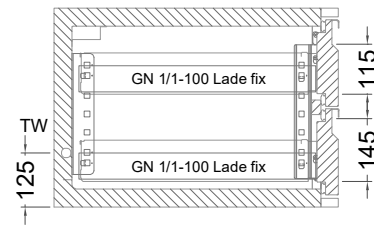

UB 1-46-xx

- * KL...Kälteleitungen
- * TW...Tauwasser - Siphon und bauseitiger Ablauf erforderlich
- * RH...Rahmenheizung

Türelement

1 Zug

2 Züge 1/2-1/2

1 Zug mit herausnehmbarem Ladeneinsatz

2 Züge 1/2-1/2 mit herausnehmbaren Ladeneinsätzen