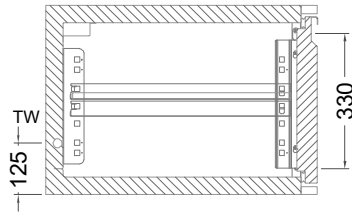

Masszeichnung

Kühltisch (1 Abteil) UBZ 1-46-1T I FL (zentralgekühlt)

[Art.Nr.: 31000609]

UBZ 1-46-1T

- * KL...Kälteleitungen
- * TW...Tauwasser - bauseitiger Siphon und Ablauf erforderlich
- * ⚡ Verdrahtung bis Klemmkasten

UB 1-46-xx

- * KL...Kälteleitungen
- * TW...Tauwasser - Siphon und bauseitiger Ablauf erforderlich
- * RH...Rahmenheizung

Türelement

1 Zug

2 Züge 1/2-1/2

1 Zug mit herausnehmbarem Ladeneinsatz

2 Züge 1/2-1/2 mit herausnehmbaren Ladeneinsätzen