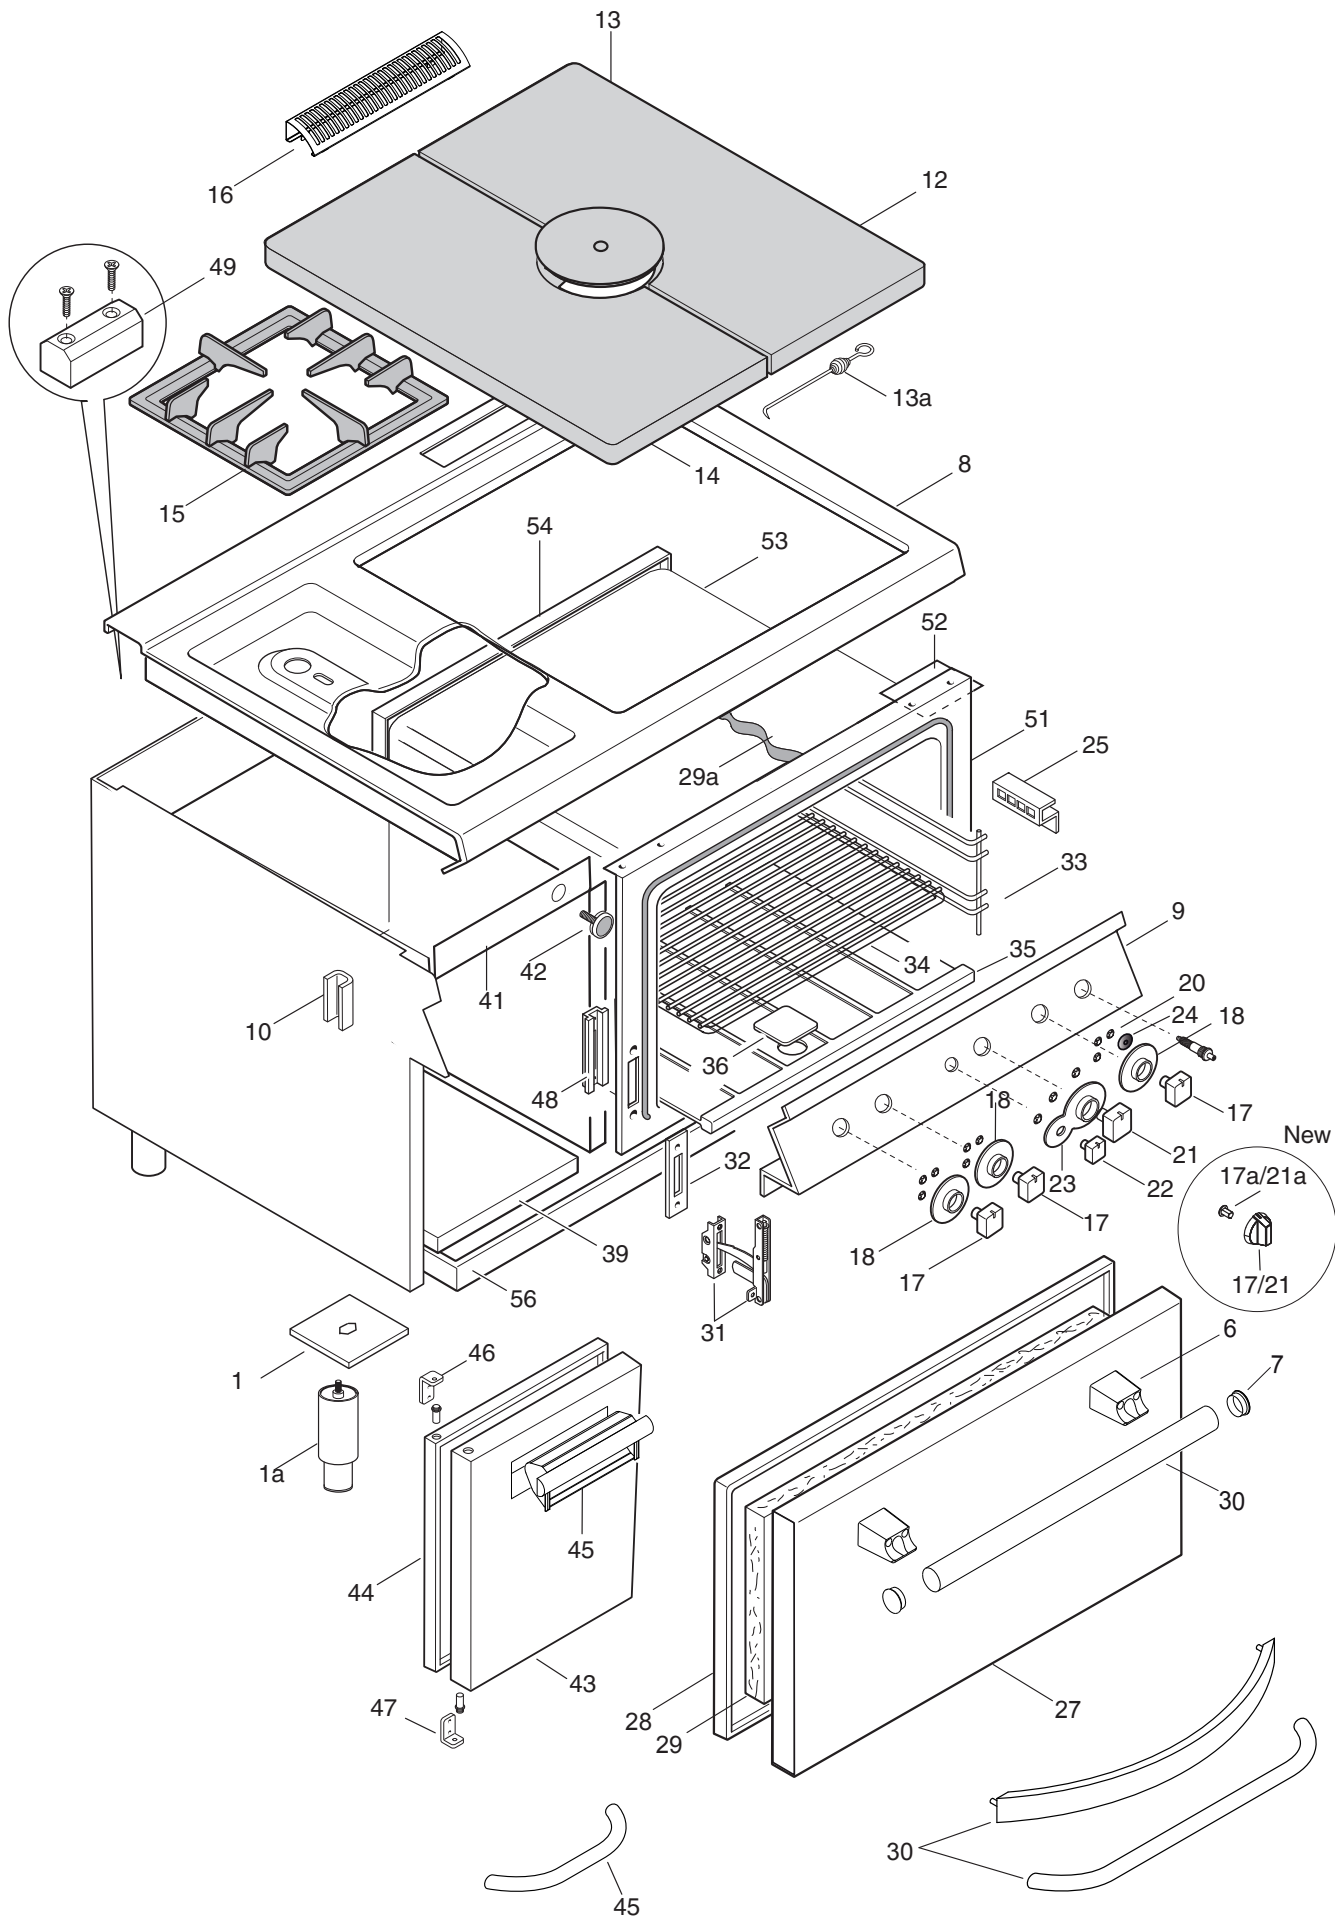

Ersatzteilliste-Explosionszeichnung

Gas-Glühplattenherd **GGH7 / B2FGBS**

[Art. 406372010]

TUTTAPIASTRA GAS E700XP GAS SOLID TOP E700XP

PNC	Model	Ref	Brand	Version	Notes
371007	E7STGH1000	q	ELX	GAS	SOLID TOP 800MM
371008	E7STGH10G0	a	ELX	GAS	OVEN 800 MM
371009	E7STGH30G0	b	ELX	GAS	2 BURNERS + OVEN 800 MM
371010	E7STGL3010	c	ELX	GAS	2 BURN. + OVEN + OPEN BURN.1200MM
371011	E7STGH3000	r	ELX	GAS	SOLID TOP + 2 BURNERS 800MM
371012	E7STGL5000	m	ELX	GAS	SOLID TOP + 4 BURNERS 1200 MM
371217	E7STGH10GA	j	ELX	GAS	SOLID TOP + OVEN 800 MM AUSTRALIA
371218	E7STGL301A	k	ELX	GAS	2 BURN. + OVEN + OPEN BURN 1200MM AUSTRALIA
372007	Z7STGH1000	s	ZAN	GAS	SOLID TOP 800MM
372008	Z7STGH10G0	d	ZAN	GAS	SOLID TOP + OVEN 800 MM
372009	Z7STGH30G0	e	ZAN	GAS	2 BURNERS + OVEN 800 MM
372010	Z7STGL3010	f	ZAN	GAS	2 BURN. + OVEN + OPEN BURN.1200MM
372011	Z7STGH3000	t	ZAN	GAS	SOLID TOP + 2 BURNERS 800MM
372012	Z7STGL5000	u	ZAN	GAS	2-BURNER+SOLID TOP+2 BURNER 1200 MM
372160	Z7STGH100H	v	ZAN	GAS	SOLID TOP 800 MM-HAKVOORT
372217	Z7STGH10GA	l	ZAN	GAS	SOLID TOP + OVEN 800 MM AUSTRALIA
372218	Z7STGL301A	n	ZAN	GAS	GAS SOLID TOP+2 BURN.+OVEN+OPEN B.1200MM
373007	A7STGH1000	w	OEM	GAS	SOLID TOP 800MM
373008	A7STGH10G0	g	OEM	GAS	SOLID TOP + OVEN 800 MM
373009	A7STGH30G0	h	OEM	GAS	2 BURNERS + OVEN 800 MM
373010	A7STGL3010	i	OEM	GAS	2 BURN. + OVEN + OPEN BURN.1200MM
373011	A7STGH3000	x	OEM	GAS	SOLID TOP + 2 BURNERS 800MM
373217	A7STGH10GA	o	OEM	GAS	GAS SOLID TOP+OVEN 800 MM AUSTRALIA
373218	O7GCGH4CG0	p	OEM	GAS	GAS SOLID TOP+2BURN.+OVEN+OPEN B.1200AUS

A - Ugello bruciatore / Burner nozzle ø60			
6DGT Code	Ref. / Notes		
059314	ø1.15	3+3B/P	G30 30mbar
0A2076	ø1.10	3B/P	G30 37mbar
0C2807	ø1.10	3B/P	G30 50mbar
0C2809	ø1.85	2H/2E+	G20 20mbar
0C2808	ø1.75	2H	G20 25mbar
0C2805	ø1.75/2.10	2L	G25 25mbar
0C2345	ø1.65/1.90	2K	G25.3 25mbar
0C2806	ø1.85/2.10	2ELL	G25 20mbar
0C2805	ø1.75/2.10	2S	G25.1 25mbar
0C5475	ø3.50	1a	G110 8mbar
0C3658	ø3.30	1b	G120 8mbar