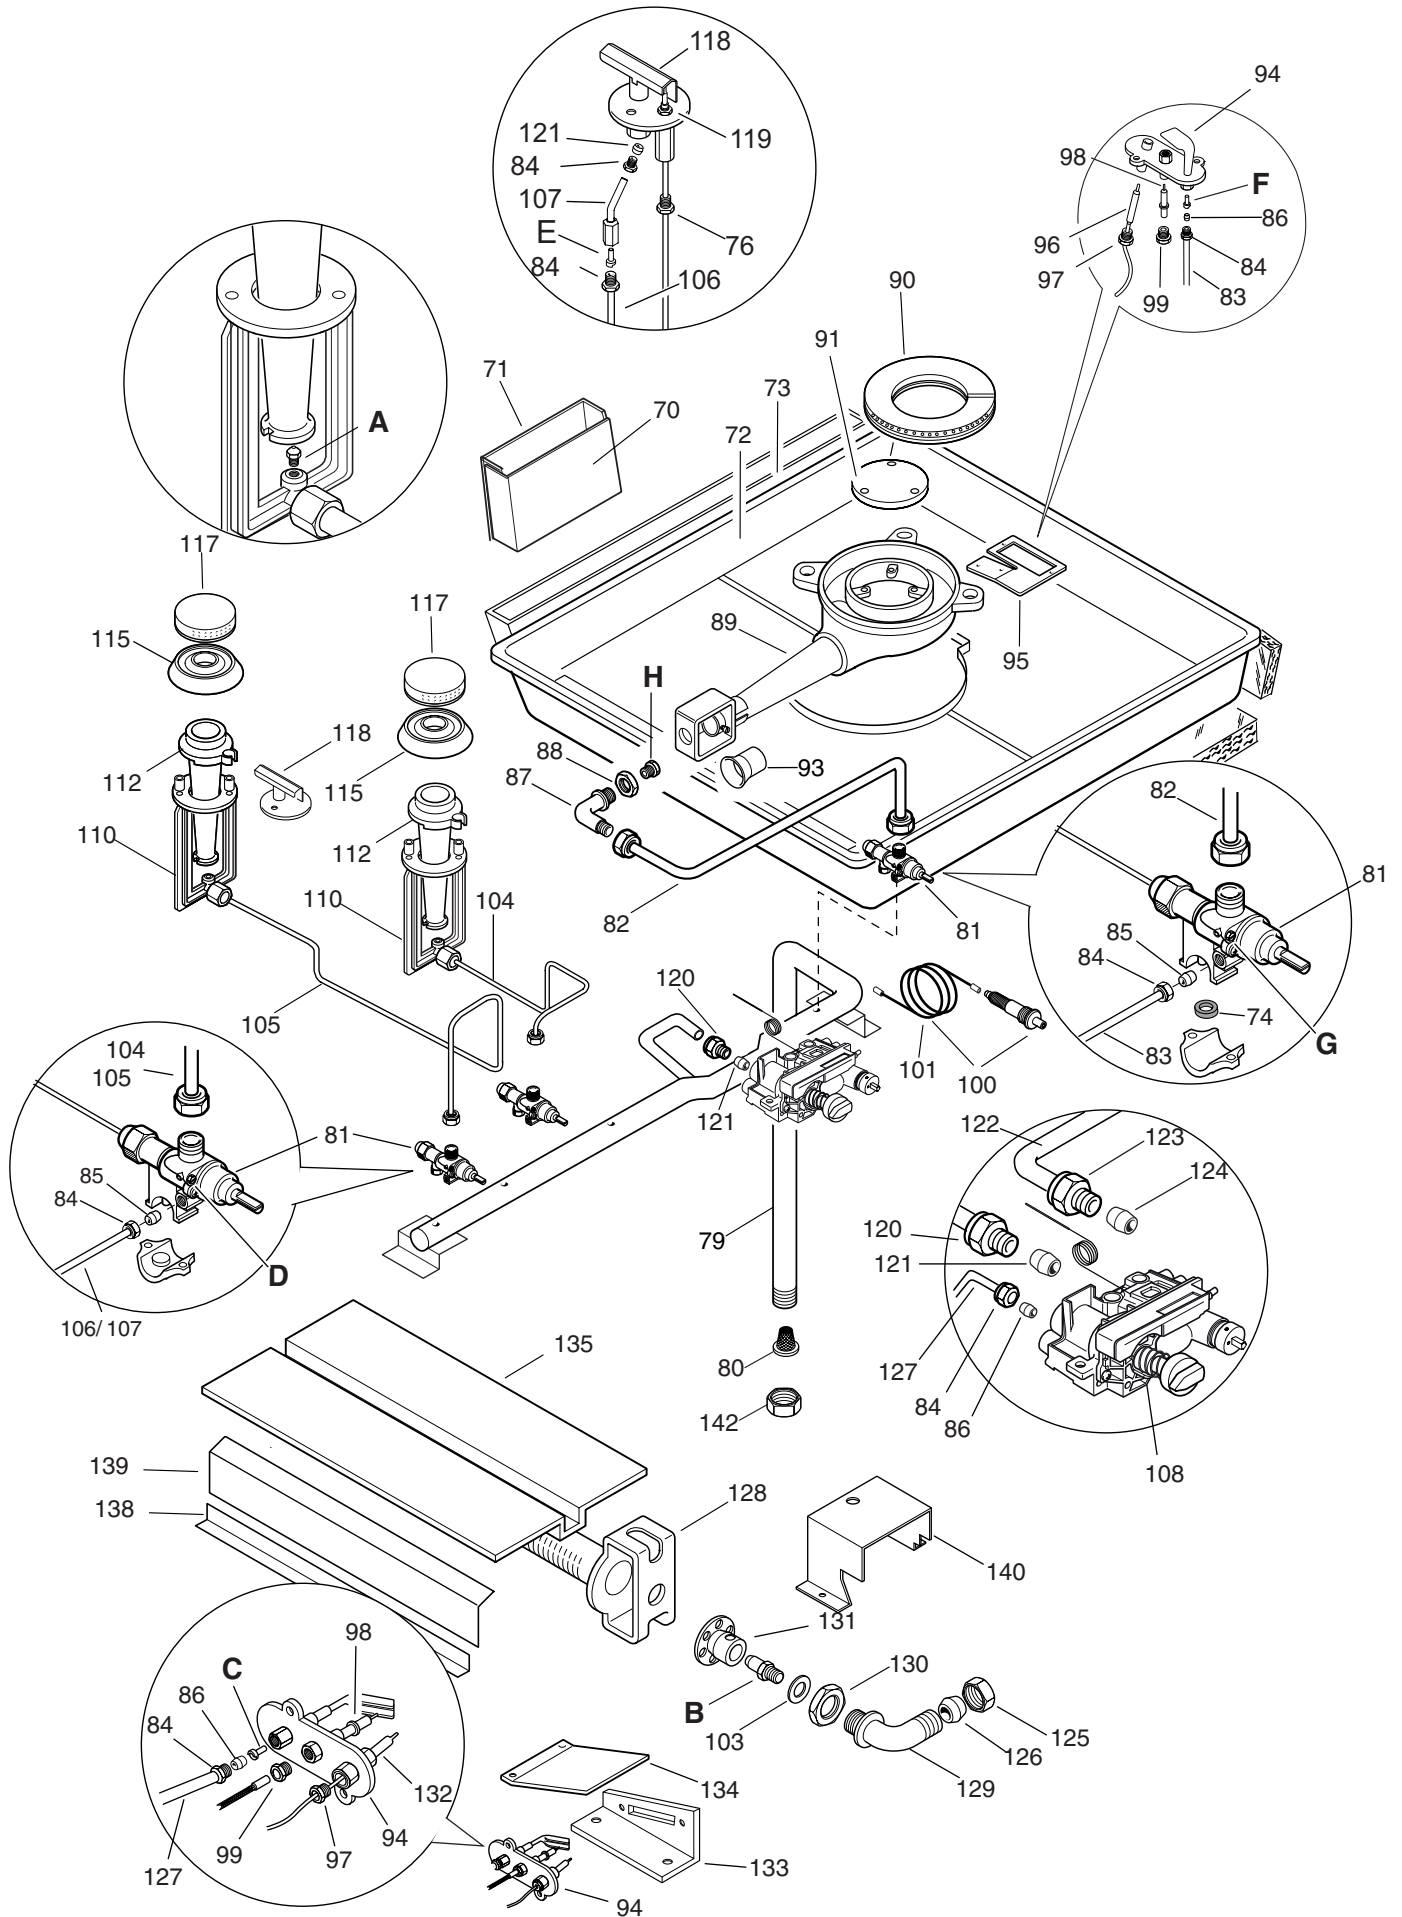

Ersatzteilliste-Explosionszeichnung

Gas-Glühplattenherd **GGH7 / B2FGBS**

[Art. 406372010]

TUTTAPIASTRA GAS E700XP GAS SOLID TOP E700XP

PNC	Model	Ref	Brand	Version	Notes
371007	E7STGH1000	q	ELX	GAS	SOLID TOP 800MM
371008	E7STGH10G0	a	ELX	GAS	OVEN 800 MM
371009	E7STGH30G0	b	ELX	GAS	2 BURNERS + OVEN 800 MM
371010	E7STGL3010	c	ELX	GAS	2 BURN. + OVEN + OPEN BURN.1200MM
371011	E7STGH3000	r	ELX	GAS	SOLID TOP + 2 BURNERS 800MM
371012	E7STGL5000	m	ELX	GAS	SOLID TOP + 4 BURNERS 1200 MM
371217	E7STGH10GA	j	ELX	GAS	SOLID TOP + OVEN 800 MM AUSTRALIA
371218	E7STGL301A	k	ELX	GAS	2 BURN. + OVEN + OPEN BURN 1200MM AUSTRALIA
372007	Z7STGH1000	s	ZAN	GAS	SOLID TOP 800MM
372008	Z7STGH10G0	d	ZAN	GAS	SOLID TOP + OVEN 800 MM
372009	Z7STGH30G0	e	ZAN	GAS	2 BURNERS + OVEN 800 MM
372010	Z7STGL3010	f	ZAN	GAS	2 BURN. + OVEN + OPEN BURN.1200MM
372011	Z7STGH3000	t	ZAN	GAS	SOLID TOP + 2 BURNERS 800MM
372012	Z7STGL5000	u	ZAN	GAS	2-BURNER+SOLID TOP+2 BURNER 1200 MM
372160	Z7STGH100H	v	ZAN	GAS	SOLID TOP 800 MM-HAKVOORT
372217	Z7STGH10GA	l	ZAN	GAS	SOLID TOP + OVEN 800 MM AUSTRALIA
372218	Z7STGL301A	n	ZAN	GAS	GAS SOLID TOP+2 BURN.+OVEN+OPEN B.1200MM
373007	A7STGH1000	w	OEM	GAS	SOLID TOP 800MM
373008	A7STGH10G0	g	OEM	GAS	SOLID TOP + OVEN 800 MM
373009	A7STGH30G0	h	OEM	GAS	2 BURNERS + OVEN 800 MM
373010	A7STGL3010	i	OEM	GAS	2 BURN. + OVEN + OPEN BURN.1200MM
373011	A7STGH3000	x	OEM	GAS	SOLID TOP + 2 BURNERS 800MM
373217	A7STGH10GA	o	OEM	GAS	GAS SOLID TOP+OVEN 800 MM AUSTRALIA
373218	O7GCGH4CG0	p	OEM	GAS	GAS SOLID TOP+2BURN.+OVEN+OPEN B.1200AUS

A - Ugello bruciatore / Burner nozzle ø60			
6DGT Code	Ref. / Notes		
059314	ø1.15	3+3B/P	G30 30mbar
0A2076	ø1.10	3B/P	G30 37mbar
0C2807	ø1.10	3B/P	G30 50mbar
0C2809	ø1.85	2H/2E+	G20 20mbar
0C2808	ø1.75	2H	G20 25mbar
0C2805	ø1.75/2.10	2L	G25 25mbar
0C2345	ø1.65/1.90	2K	G25.3 25mbar
0C2806	ø1.85/2.10	2ELL	G25 20mbar
0C2805	ø1.75/2.10	2S	G25.1 25mbar
0C5475	ø3.50	1a	G110 8mbar
0C3658	ø3.30	1b	G120 8mbar