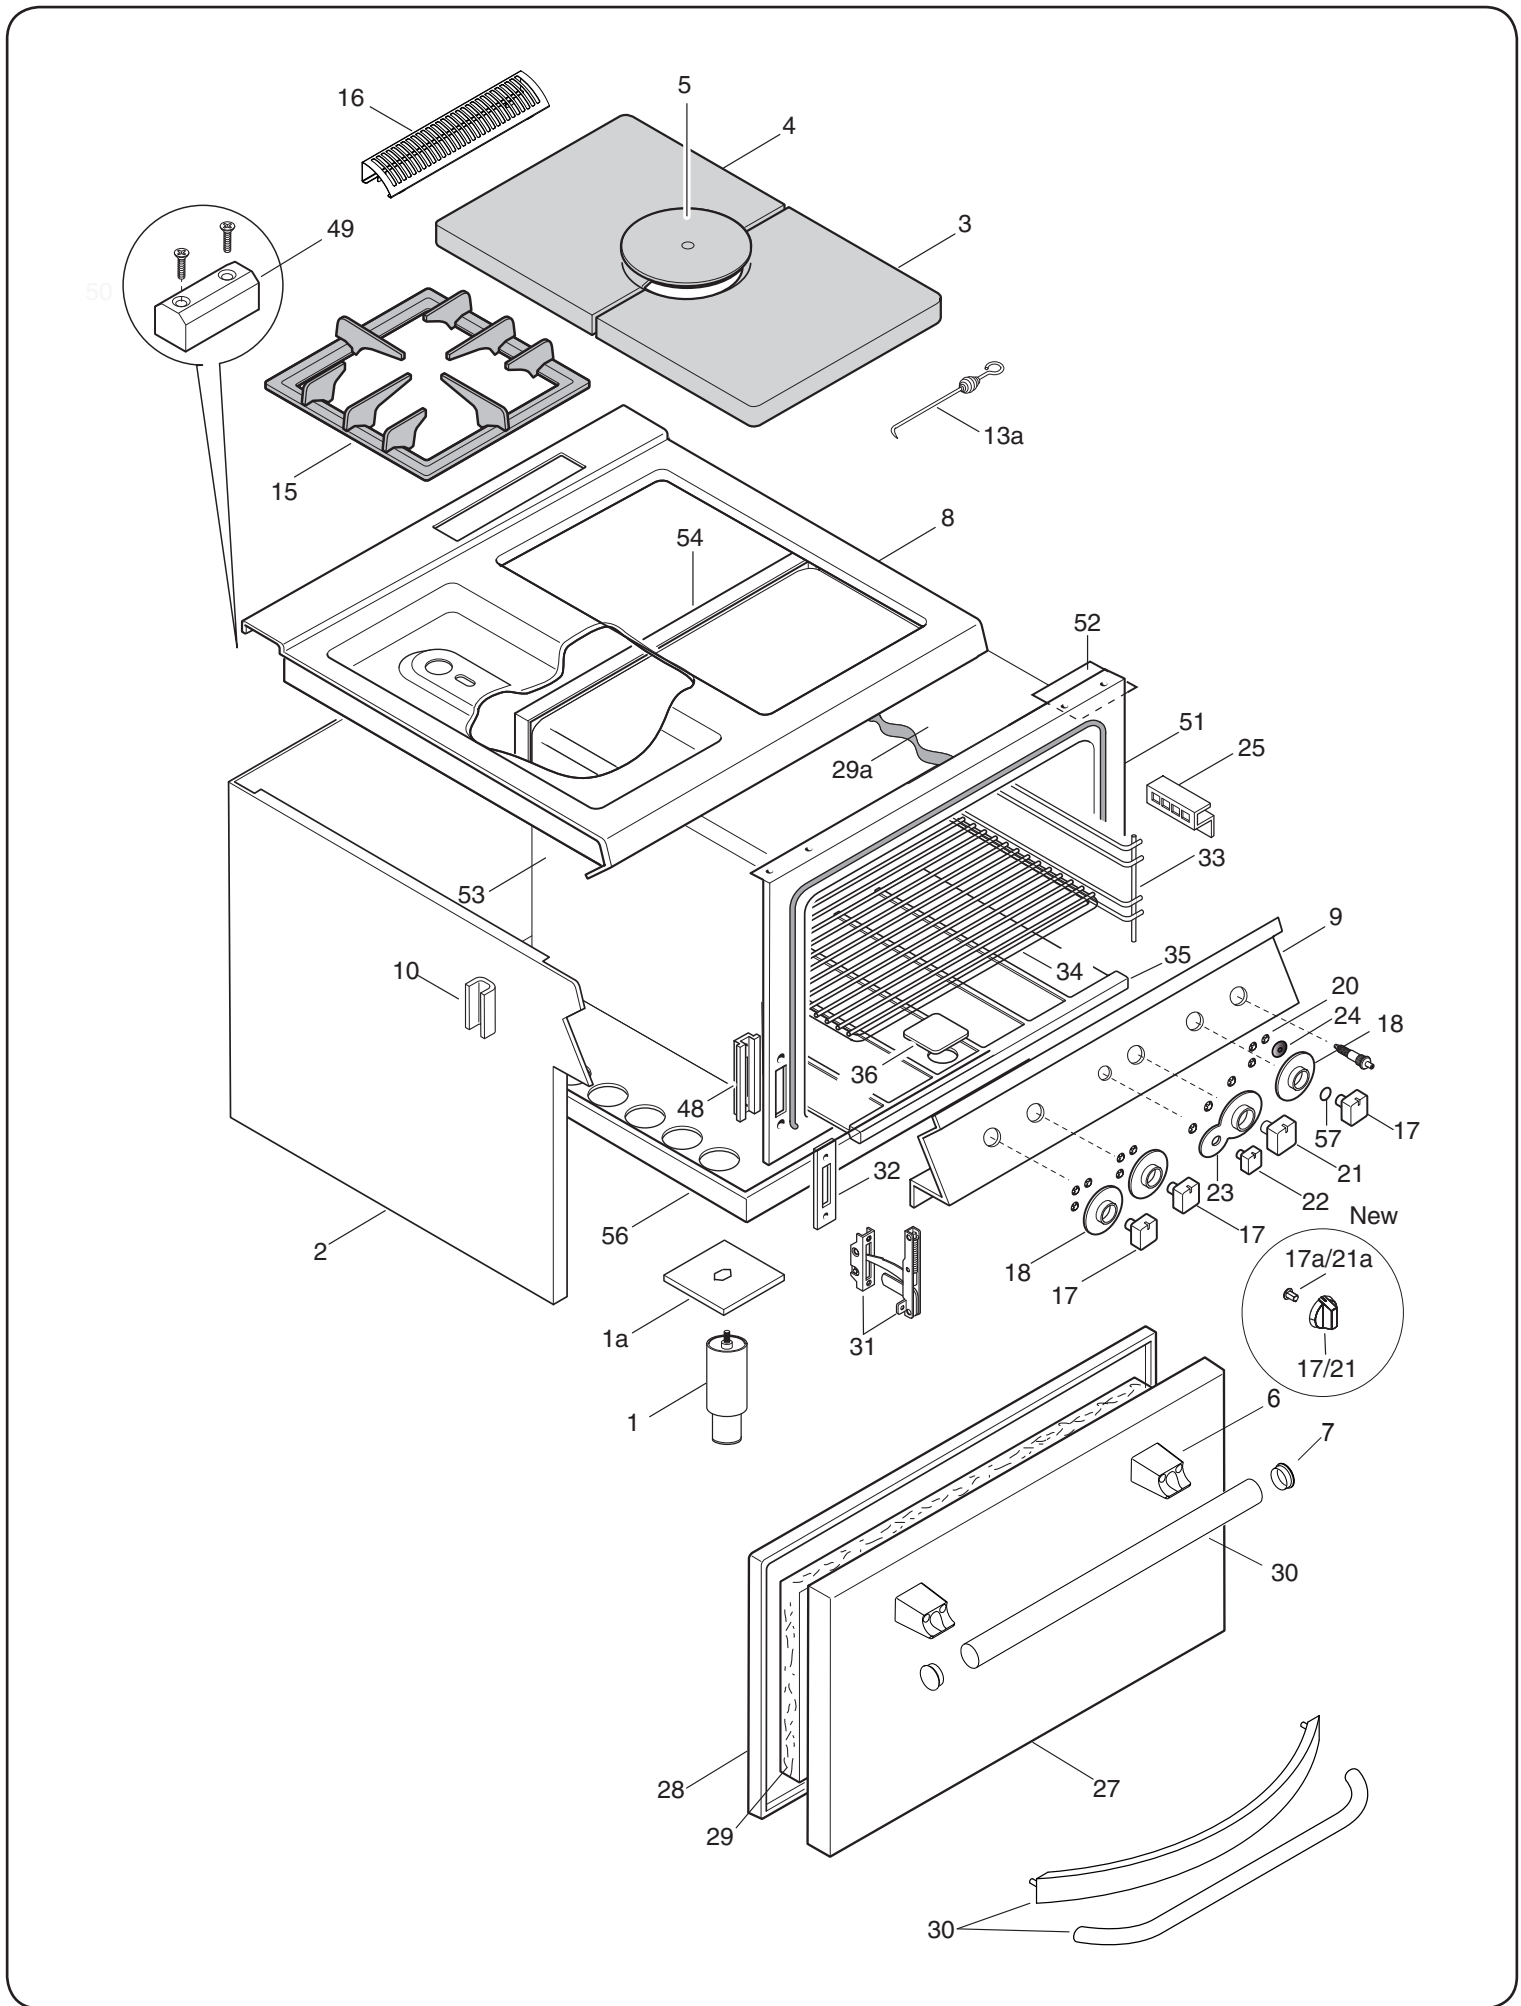

Ersatzteilliste-Explosionszeichnung

Gas-Glühplattenherd **GGH7 / B2FGBS**

[Art. 406372010]

TUTTAPIASTRA GAS E700XP GAS SOLID TOP E700XP

PNC	Model	Ref	Brand	Version	Notes
371007	E7STGH1000	q	ELX	GAS	SOLID TOP 800MM
371008	E7STGH10G0	a	ELX	GAS	OVEN 800 MM
371009	E7STGH30G0	b	ELX	GAS	2 BURNERS + OVEN 800 MM
371010	E7STGL3010	c	ELX	GAS	2 BURN. + OVEN + OPEN BURN.1200MM
371011	E7STGH3000	r	ELX	GAS	SOLID TOP + 2 BURNERS 800MM
371012	E7STGL5000	m	ELX	GAS	SOLID TOP + 4 BURNERS 1200 MM
371217	E7STGH10GA	j	ELX	GAS	SOLID TOP + OVEN 800 MM AUSTRALIA
371218	E7STGL301A	k	ELX	GAS	2 BURN. + OVEN + OPEN BURN 1200MM AUSTRALIA
372007	Z7STGH1000	s	ZAN	GAS	SOLID TOP 800MM
372008	Z7STGH10G0	d	ZAN	GAS	SOLID TOP + OVEN 800 MM
372009	Z7STGH30G0	e	ZAN	GAS	2 BURNERS + OVEN 800 MM
372010	Z7STGL3010	f	ZAN	GAS	2 BURN. + OVEN + OPEN BURN.1200MM
372011	Z7STGH3000	t	ZAN	GAS	SOLID TOP + 2 BURNERS 800MM
372012	Z7STGL5000	u	ZAN	GAS	2-BURNER+SOLID TOP+2 BURNER 1200 MM
372160	Z7STGH100H	v	ZAN	GAS	SOLID TOP 800 MM-HAKVOORT
372217	Z7STGH10GA	l	ZAN	GAS	SOLID TOP + OVEN 800 MM AUSTRALIA
372218	Z7STGL301A	n	ZAN	GAS	GAS SOLID TOP+2 BURN.+OVEN+OPEN B.1200MM
373007	A7STGH1000	w	OEM	GAS	SOLID TOP 800MM
373008	A7STGH10G0	g	OEM	GAS	SOLID TOP + OVEN 800 MM
373009	A7STGH30G0	h	OEM	GAS	2 BURNERS + OVEN 800 MM
373010	A7STGL3010	i	OEM	GAS	2 BURN. + OVEN + OPEN BURN.1200MM
373011	A7STGH3000	x	OEM	GAS	SOLID TOP + 2 BURNERS 800MM
373217	A7STGH10GA	o	OEM	GAS	GAS SOLID TOP+OVEN 800 MM AUSTRALIA
373218	O7GCGH4CG0	p	OEM	GAS	GAS SOLID TOP+2BURN.+OVEN+OPEN B.1200AUS

A - Ugello bruciatore / Burner nozzle ø60			
6DGT Code	Ref. / Notes		
059314	ø1.15	3+3B/P	G30 30mbar
0A2076	ø1.10	3B/P	G30 37mbar
0C2807	ø1.10	3B/P	G30 50mbar
0C2809	ø1.85	2H/2E+	G20 20mbar
0C2808	ø1.75	2H	G20 25mbar
0C2805	ø1.75/2.10	2L	G25 25mbar
0C2345	ø1.65/1.90	2K	G25.3 25mbar
0C2806	ø1.85/2.10	2ELL	G25 20mbar
0C2805	ø1.75/2.10	2S	G25.1 25mbar
0C5475	ø3.50	1a	G110 8mbar
0C3658	ø3.30	1b	G120 8mbar