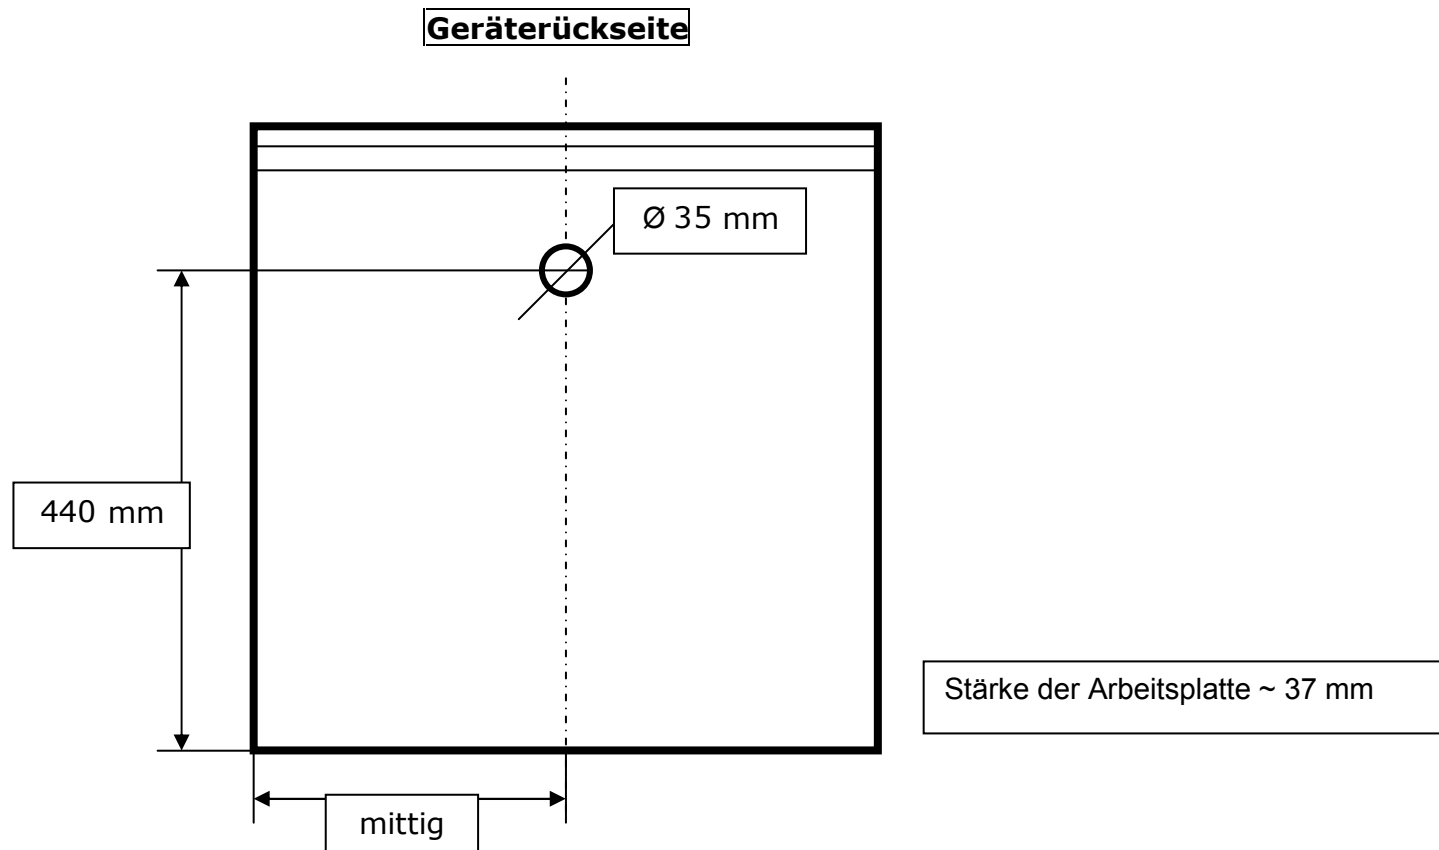

Masszeichnung
Profi-Bierbar FKZ 1800

**Bohrungsmasse für die Säule Jaguar
(Leitungsdurchmesser 7 mm)**