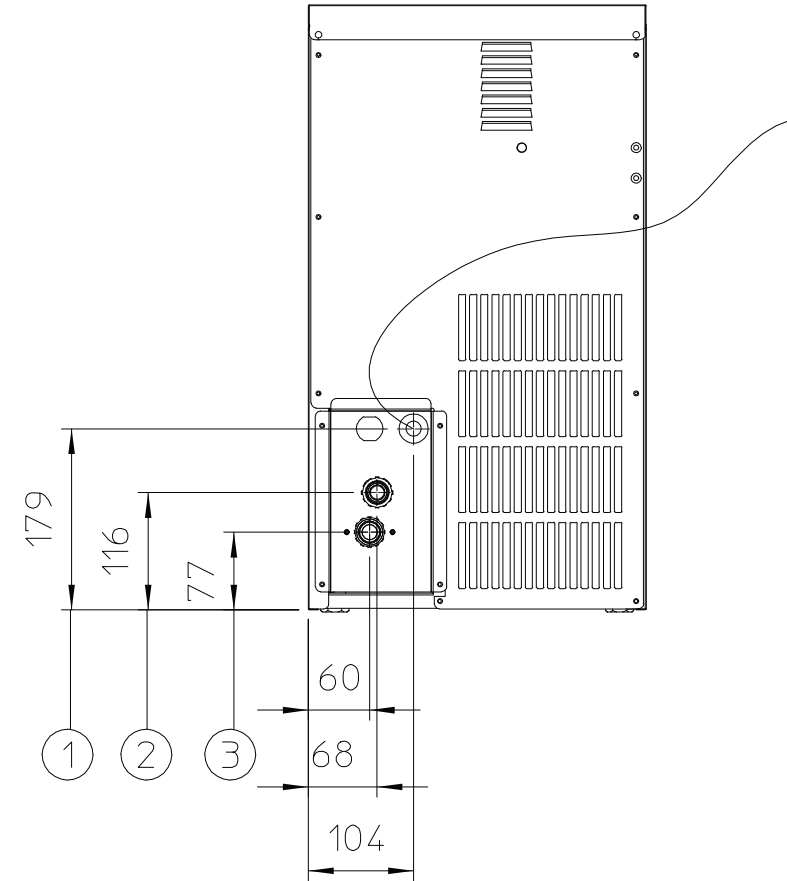

# Masszeichnung

## Eiswürfelbereiter SCE 20 L

[Art. 413700020]

1. Cord Set
2. 3/16" Water Drain
3. 3/4" Gas Water Inlet