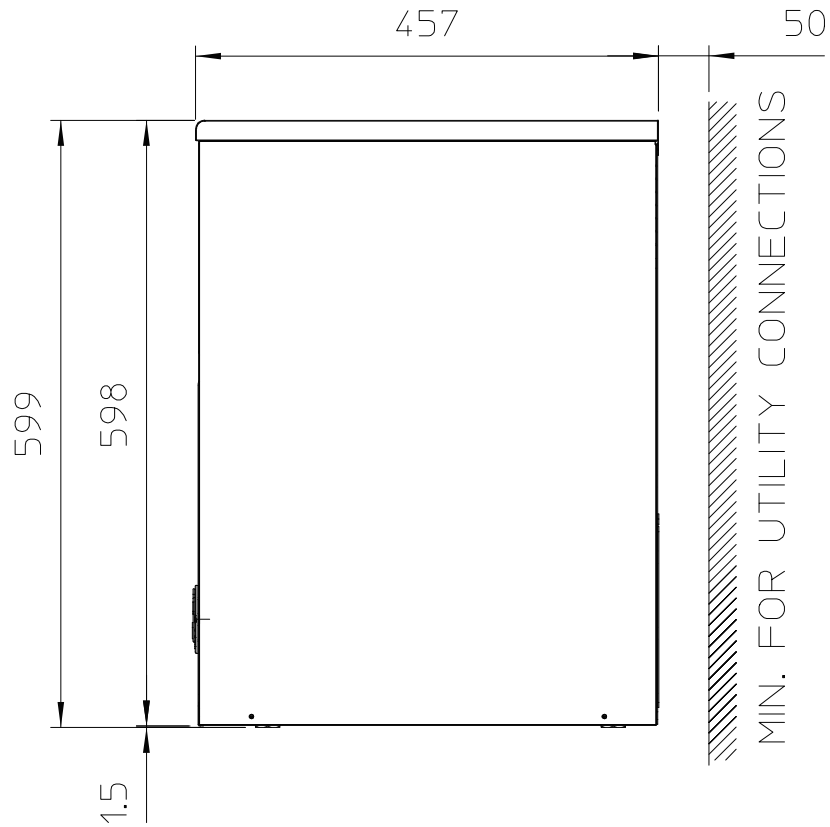

# Masszeichnung

## Eiswürfelbereiter SCE 20 L

[Art. 413700020]

1. Cord Set
2. 3/16" Water Drain
3. 3/4" Gas Water Inlet