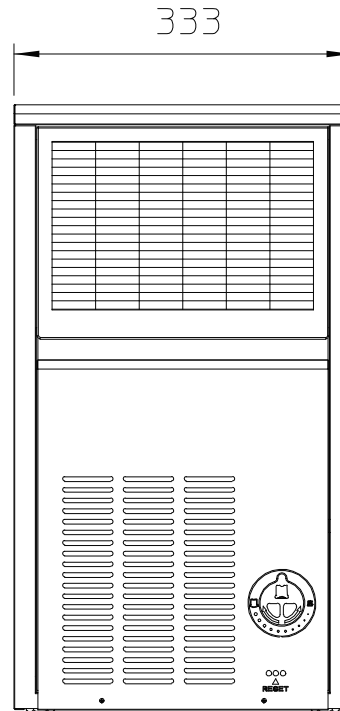

# Masszeichnung

## Eiswürfelbereiter SCE 20 L

[Art. 413700020]

1. Cord Set
2. 3/16" Water Drain
3. 3/4" Gas Water Inlet