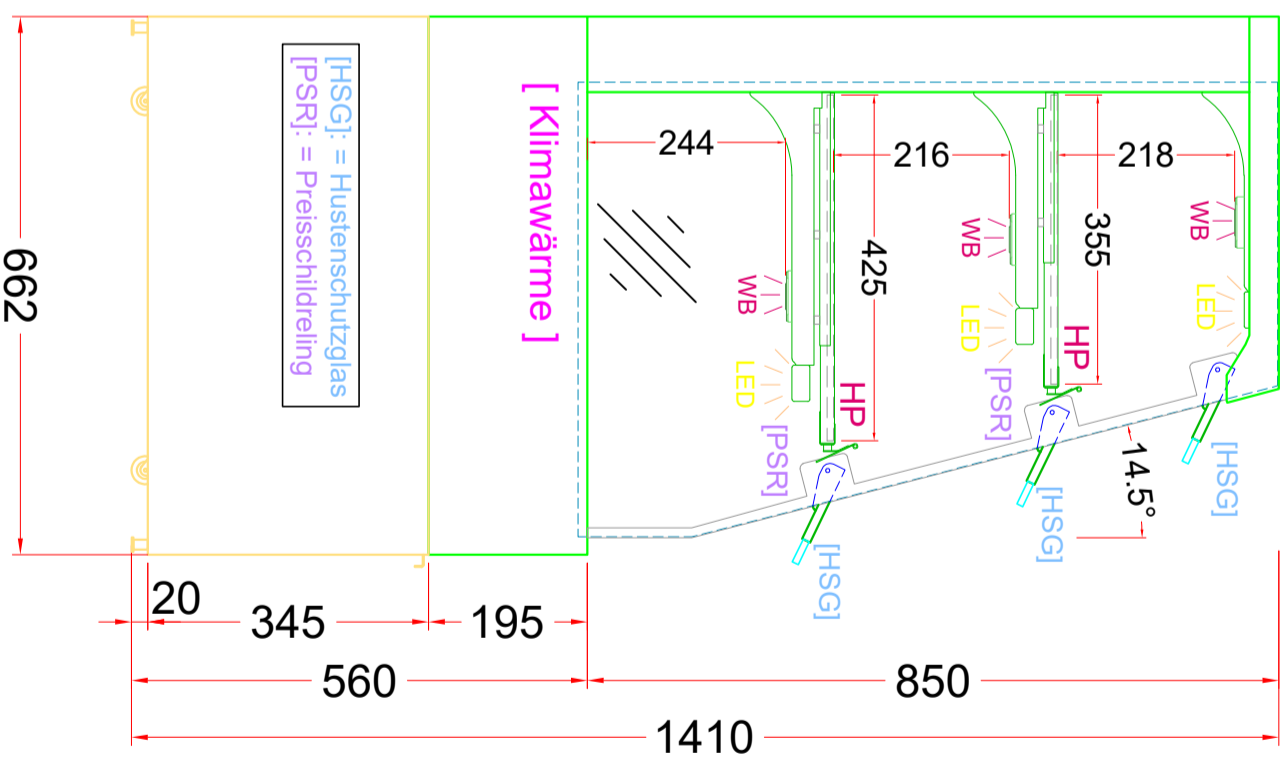

(Vorderseite)

(Seitenansicht)

(Grundriss)

[Art.Nr.: 536311]

Caleo BASIC 80

LEGENDE:
LED = LED-Beleuchtung
WB = Wärmebrücke
HP = Heizplatte