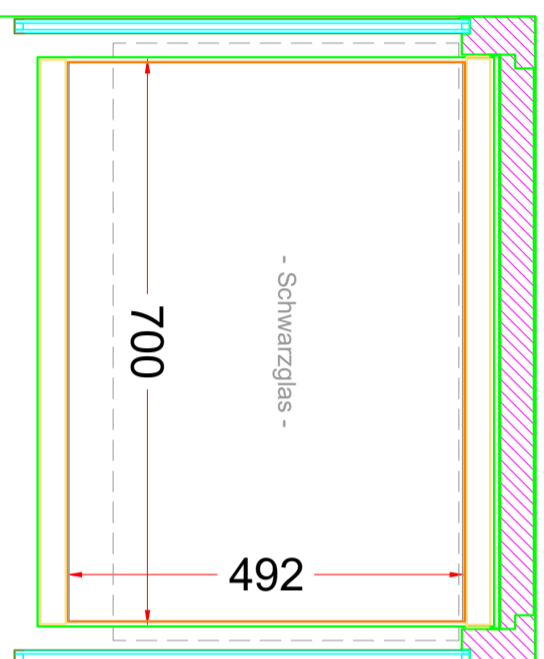

(Vorderseite)

(Seitenansicht)

(Grundriss)

[Art.Nr.: 536311]

Caleo BASIC 80

LEGENDE:
LED = LED-Beleuchtung
WB = Wärmebrücke
HP = Heizplatte