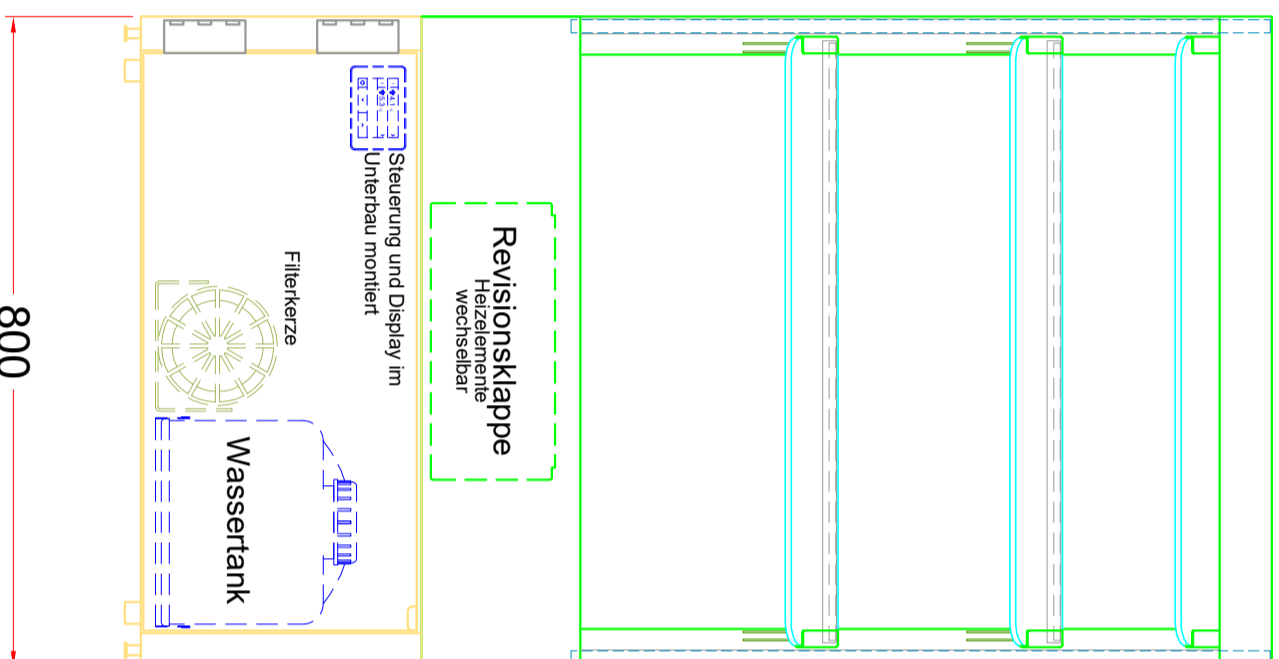

(Vorderseite)

(Seitenansicht)

(Grundriss)

[Art.Nr.: 536311]

Caleo BASIC 80

LEGENDE:
LED = LED-Beleuchtung
WB = Wärmebrücke
HP = Heizplatte