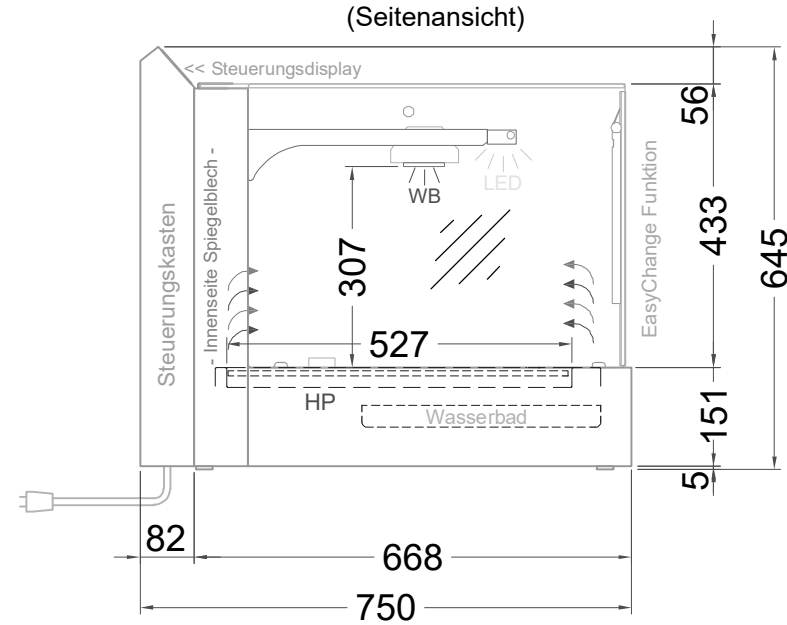

# Masszeichnung

## Auftisch-Wärmevitrine Basic A-77-59 RG

NordCap®

CONCEPT-LINE

LEGENDE:
LED = LED-Beleuchtung
WB = Wärmebrücke
HP = Heizplatte

[Art.Nr.: EU535107]

**Basic A-77-59 RG**