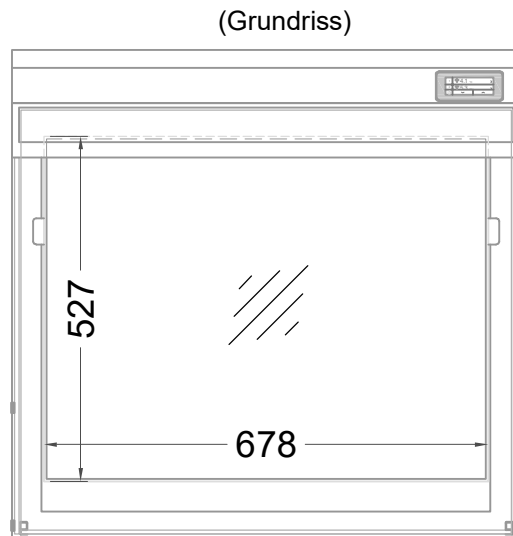

# Masszeichnung

## Auftisch-Wärmevitrine Basic A-77-59 RG

NordCap®

CONCEPT-LINE

LEGENDE:
LED = LED-Beleuchtung
WB = Wärmebrücke
HP = Heizplatte

[Art.Nr.: EU535107]

**Basic A-77-59 RG**