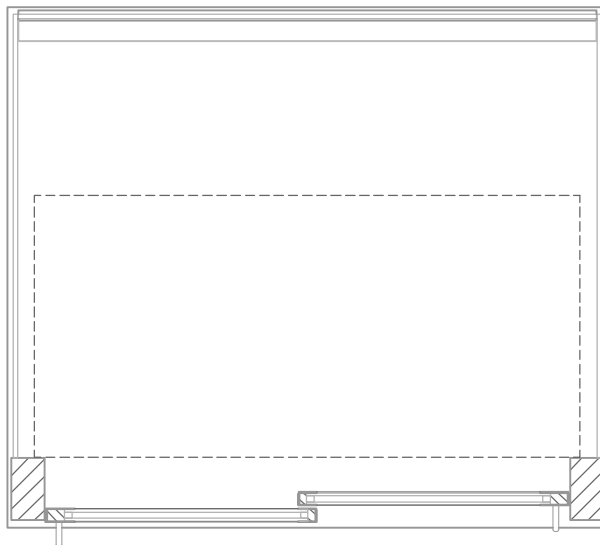

# Masszeichnung

Glasaufbau, ungekühlt **GUK GR-80-53**

(Bedienseite)

(Seitenansicht)

(Kundenseite)

 = Beleuchtungskabel

(Grundriss)

[Art.Nr.: 310500]