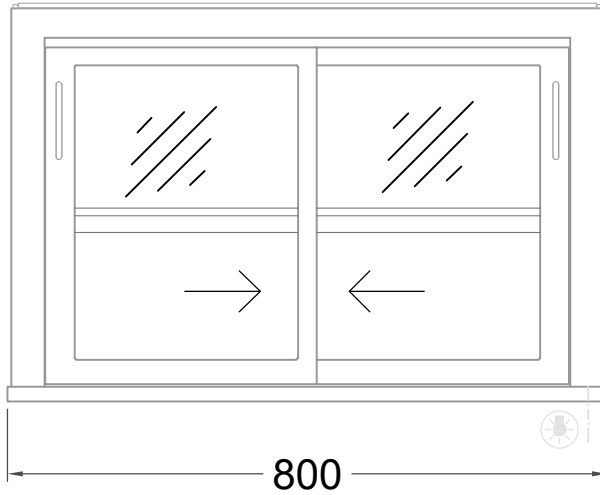

# Masszeichnung

Glasaufbau, ungekühlt **GUK GR-80-53**

(Bedienseite)

(Seitenansicht)

(Kundenseite)

 = Beleuchtungskabel

(Grundriss)

[Art.Nr.: 310500]

**GUK GR-80-53**