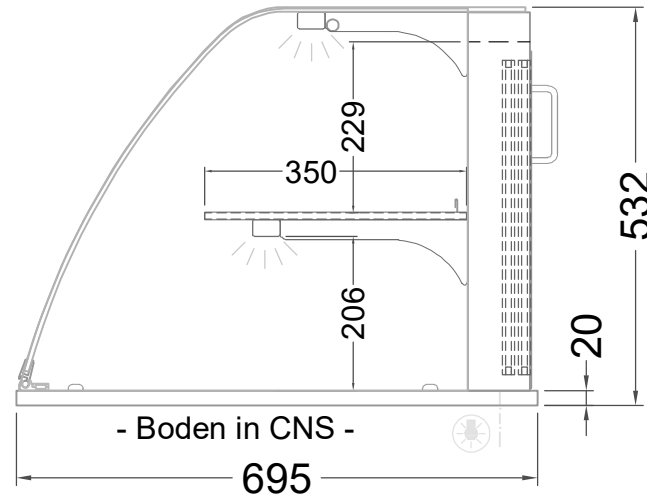

# Masszeichnung

Glasaufbau, ungekühlt **GUK GR-80-53**

(Bedienseite)

(Seitenansicht)

(Kundenseite)

 = Beleuchtungskabel

(Grundriss)

[Art.Nr.: 310500]

**GUK GR-80-53**