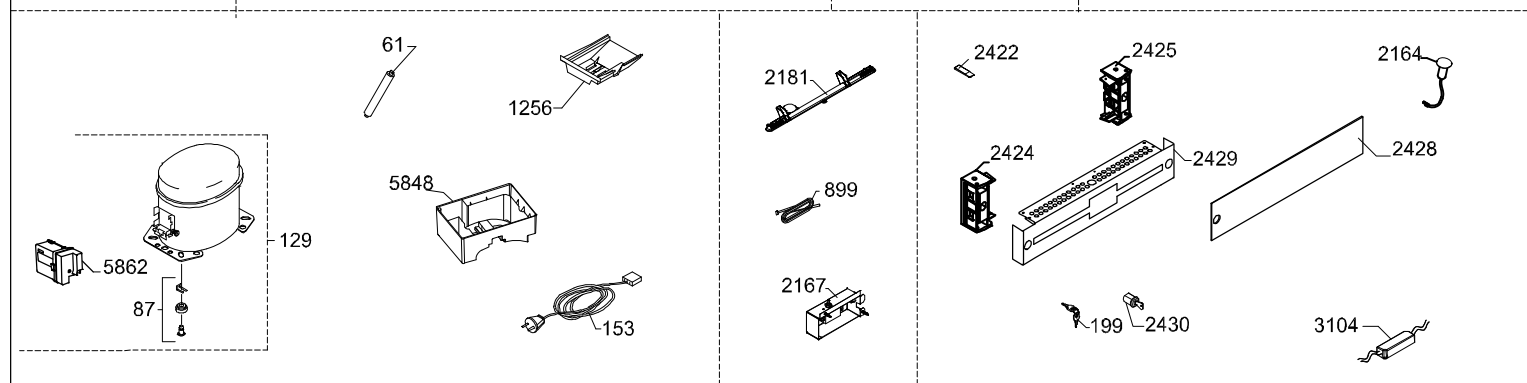

Ersatzteilliste-Explosionszeichnung

Weintemperierschrank WG 185

Position	Artikelnummer	Artikelname
0061	0-6538001	Trockner,
0067	A5238026	Rad , komplett
0087	0-6038175	Fussplattenzubehör,, komplett
0129	8-036510311	Kompressor - VMH1070Y
0153	7535380	Netzanschlussleitung
0199	1510251	Schlüssel, Satz - 2 Stück
0406	6020630-03	Verdampfer
0709	0-52387110103	Buchse (nach unten)
0709	0-52391220103	Buchse
0727	7030364	Ventilation 12V, 11925SE-12J-FAD-1, 520mm
0889	8470037	Kohlefilter
0898	0-7212056	Thermostatfühler, Lüfterbox
0899	0-7211030	Thermostatfühler, Boden
1055	0-52386620103	Abdeckung - schwarz, RAL9005
1071	1510079	Angelzapfen
1153	0-523919402	Halter für Verdampfer
1256	0-7038379	Deckel für Mehrfachstecker
2021	6010483	WOT condenser for 427,861,882 and 884
2030	7095342	Heizkörper
2061	2042302-03	Verteilungsplatte für luft
2081	0-4012261-03	Abdeckung für Ventilator
2164	7090346	Schalter für Licht
2167	7090164	Frostsicherung thermostat, Komplet
2170	0-A9301260103	Zwischenstück
2181	0-52395440103	Fühlerabdeckung
2204	0-028000521	Tür, komplett, Glas
2211	0-5239569-03	Dichtungsleiste
2422	3010605-03	Gleitschuh, links + rechts
2423	1510175	Fußschraube
2424	3040357-03	Türangel - links
2425	3040358-03	Türangel - Recht
2428	4010418-03	Glasplatte
2429	A9137090348	Bodenpaneel - komplett
2430	0-A9151272	Schloss komplett
2432	1030027	Magnet
2711	7438488	Standardregal
2712	7438487	Ablage unten
2713	7438518	Holzfach
3102	0-5239577-23	Lampenabschirmung
3104	7020132	Transformator
3107	7010530	Lichtstreifen
3109	7010541	LED light
3400	0-4050010-03	Scharnier
5712	7020426	Termostat XR70CH
5848	3011439-03	Verdampfungsschale
5862	6520015	Wechselrichter JXPR-AS23 drop-in 230V 50Hz
6760	0-7039840	Transformator 250mm Kabel - LED Light
6761	0-7039839	Transformator 120mm Kabel . Fan
XXXX	1006595	Wire diagram