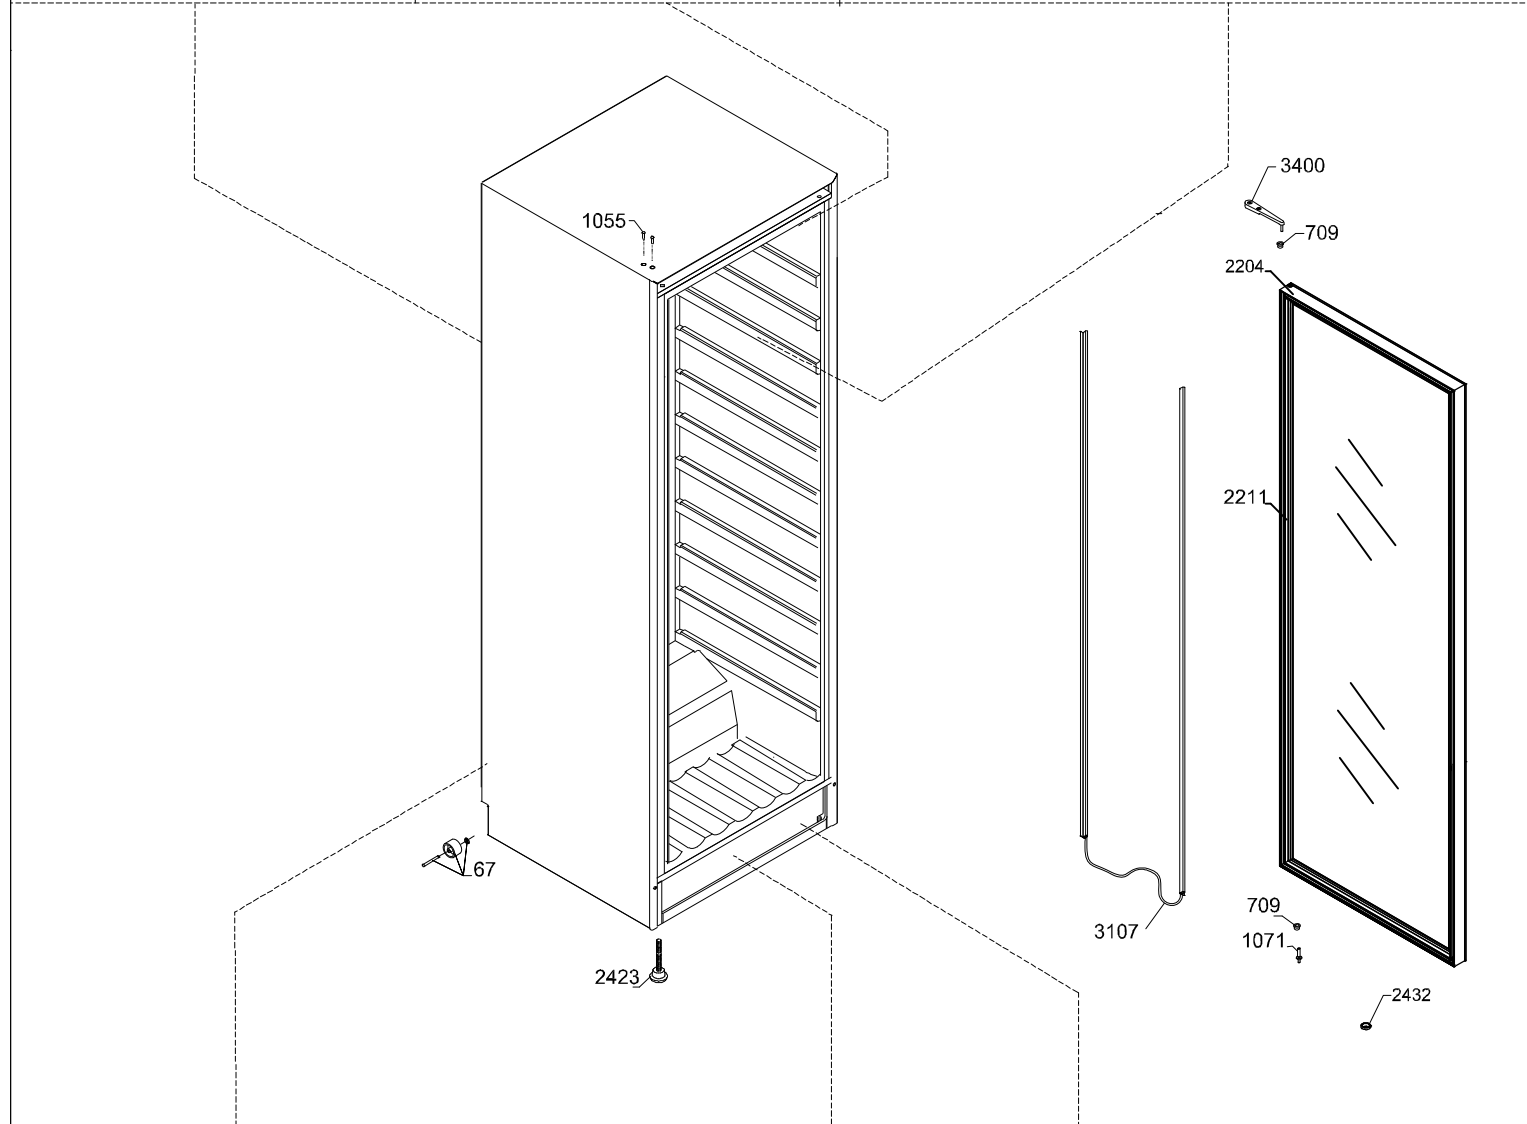

Ersatzteilliste-Explosionszeichnung

Weintemperierschrank WG 185

Position	Artikelnummer	Artikelname
0061	0-6538001	Trockner,
0067	A5238026	Rad , komplett
0087	0-6038175	Fussplattenzubehör,, komplett
0129	8-036510311	Kompressor - VMH1070Y
0153	7535380	Netzanschlussleitung
0199	1510251	Schlüssel, Satz - 2 Stück
0406	6020630-03	Verdampfer
0709	0-52387110103	Buchse (nach unten)
0709	0-52391220103	Buchse
0727	7030364	Ventilation 12V, 11925SE-12J-FAD-1, 520mm
0889	8470037	Kohlefilter
0898	0-7212056	Thermostatfühler, Lüfterbox
0899	0-7211030	Thermostatfühler, Boden
1055	0-52386620103	Abdeckung - schwarz, RAL9005
1071	1510079	Angelzapfen
1153	0-523919402	Halter für Verdampfer
1256	0-7038379	Deckel für Mehrfachstecker
2021	6010483	WOT condenser for 427,861,882 and 884
2030	7095342	Heizkörper
2061	2042302-03	Verteilungsplatte für luft
2081	0-4012261-03	Abdeckung für Ventilator
2164	7090346	Schalter für Licht
2167	7090164	Frostsicherung thermostat, Komplet
2170	0-A9301260103	Zwischenstück
2181	0-52395440103	Fühlerabdeckung
2204	0-028000521	Tür, komplett, Glas
2211	0-5239569-03	Dichtungsleiste
2422	3010605-03	Gleitschuh, links + rechts
2423	1510175	Fußschraube
2424	3040357-03	Türangel - links
2425	3040358-03	Türangel - Recht
2428	4010418-03	Glasplatte
2429	A9137090348	Bodenpaneel - komplett
2430	0-A9151272	Schloss komplett
2432	1030027	Magnet
2711	7438488	Standardregal
2712	7438487	Ablage unten
2713	7438518	Holzfach
3102	0-5239577-23	Lampenabschirmung
3104	7020132	Transformator
3107	7010530	Lichtstreifen
3109	7010541	LED light
3400	0-4050010-03	Scharnier
5712	7020426	Termostat XR70CH
5848	3011439-03	Verdampfungsschale
5862	6520015	Wechselrichter JXPR-AS23 drop-in 230V 50Hz
6760	0-7039840	Transformator 250mm Kabel - LED Light
6761	0-7039839	Transformator 120mm Kabel . Fan
XXXX	1006595	Wire diagram