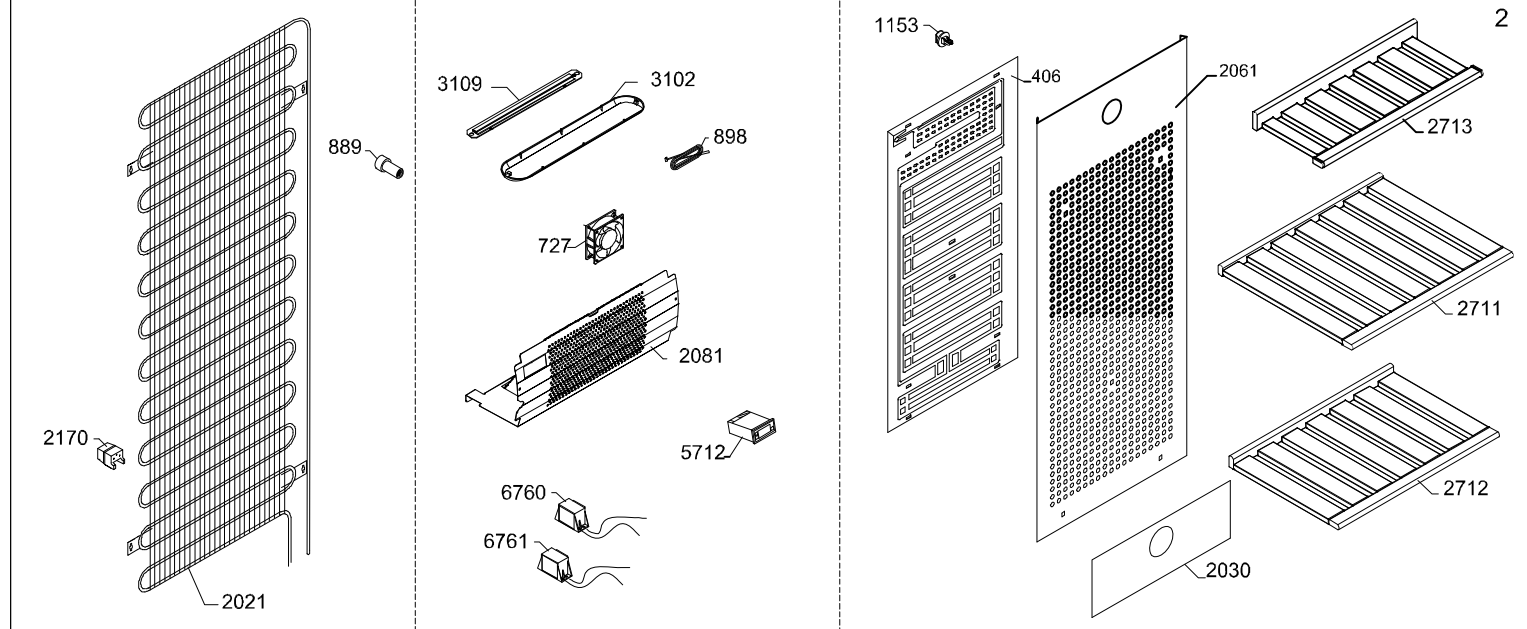

Ersatzteilliste-Explosionszeichnung

Weintemperierschrank WG 185

Position	Artikelnummer	Artikelname
0061	0-6538001	Trockner,
0067	A5238026	Rad , komplett
0087	0-6038175	Fussplattenzubehör,, komplett
0129	8-036510311	Kompressor - VMH1070Y
0153	7535380	Netzanschlussleitung
0199	1510251	Schlüssel, Satz - 2 Stück
0406	6020630-03	Verdampfer
0709	0-52387110103	Buchse (nach unten)
0709	0-52391220103	Buchse
0727	7030364	Ventilation 12V, 11925SE-12J-FAD-1, 520mm
0889	8470037	Kohlefilter
0898	0-7212056	Thermostatfühler, Lüfterbox
0899	0-7211030	Thermostatfühler, Boden
1055	0-52386620103	Abdeckung - schwarz, RAL9005
1071	1510079	Angelzapfen
1153	0-523919402	Halter für Verdampfer
1256	0-7038379	Deckel für Mehrfachstecker
2021	6010483	WOT condenser for 427,861,882 and 884
2030	7095342	Heizkörper
2061	2042302-03	Verteilungsplatte für luft
2081	0-4012261-03	Abdeckung für Ventilator
2164	7090346	Schalter für Licht
2167	7090164	Frostsicherung thermostat, Komplet
2170	0-A9301260103	Zwischenstück
2181	0-52395440103	Fühlerabdeckung
2204	0-028000521	Tür, komplett, Glas
2211	0-5239569-03	Dichtungsleiste
2422	3010605-03	Gleitschuh, links + rechts
2423	1510175	Fußschraube
2424	3040357-03	Türangel - links
2425	3040358-03	Türangel - Recht
2428	4010418-03	Glasplatte
2429	A9137090348	Bodenpaneel - komplett
2430	0-A9151272	Schloss komplett
2432	1030027	Magnet
2711	7438488	Standardregal
2712	7438487	Ablage unten
2713	7438518	Holzfach
3102	0-5239577-23	Lampenabschirmung
3104	7020132	Transformator
3107	7010530	Lichtstreifen
3109	7010541	LED light
3400	0-4050010-03	Scharnier
5712	7020426	Termostat XR70CH
5848	3011439-03	Verdampfungsschale
5862	6520015	Wechselrichter JXPR-AS23 drop-in 230V 50Hz
6760	0-7039840	Transformator 250mm Kabel - LED Light
6761	0-7039839	Transformator 120mm Kabel . Fan
XXXX	1006595	Wire diagram