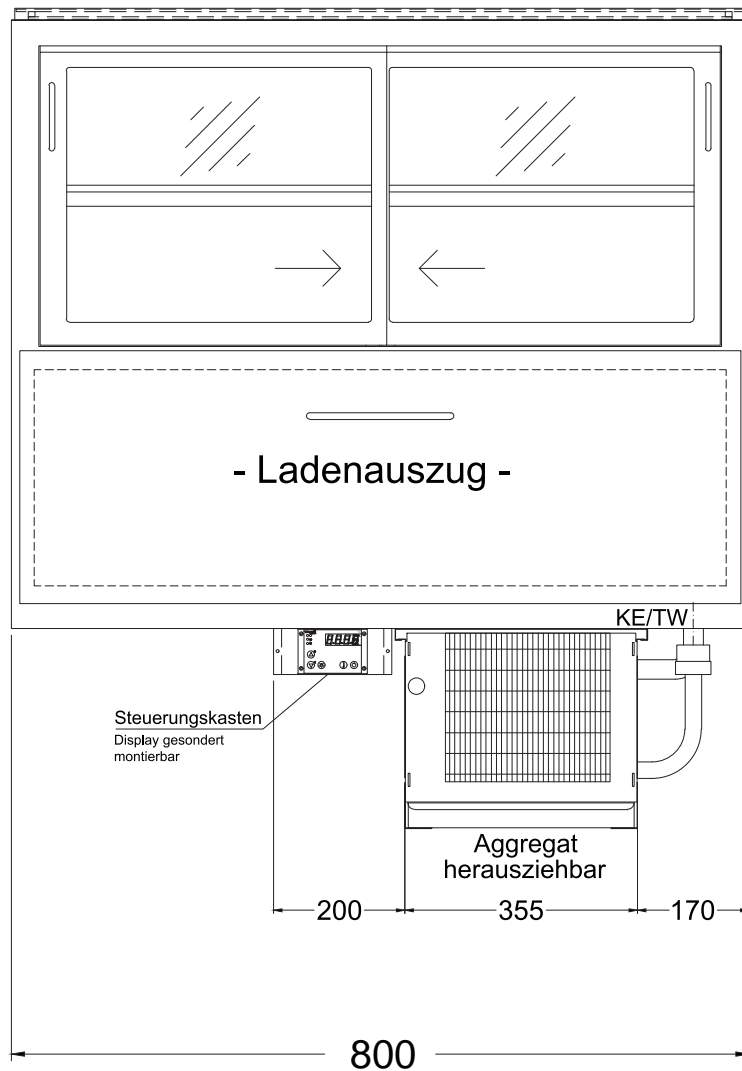

Masszeichnung Einbaukühlvitrine **CAKE 80-69** mit Isolierglas

[Art. 484357440]

(Bedienseite)

(Seitenansicht)

Variante GE-LED

Einbaukühlvitrine CAKE 80-69 mit Isolierglas

(Bedienseite)

(Seitenansicht)