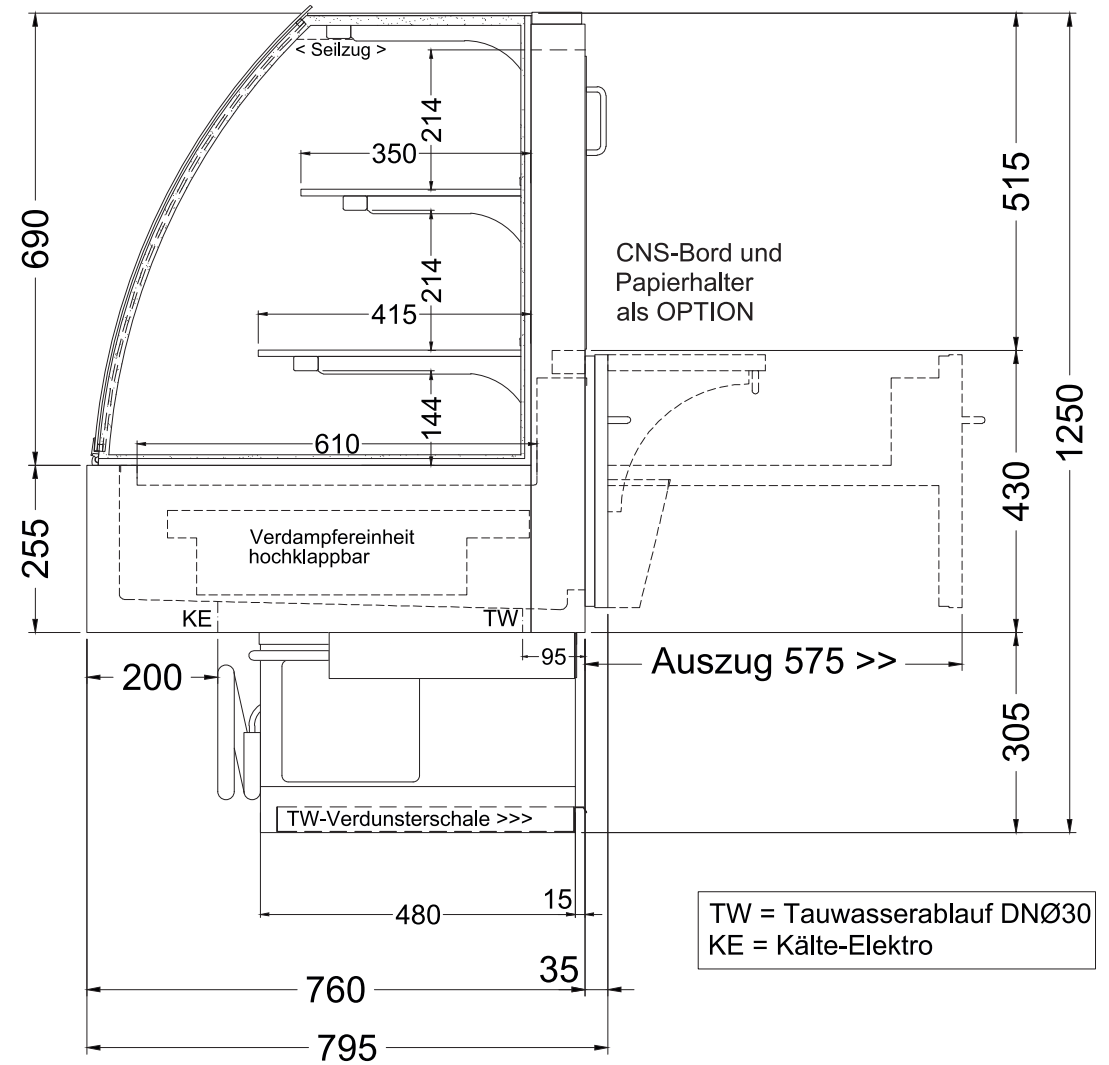

Masszeichnung Einbaukühlvitrine **CAKE 80-69** mit Isolierglas

[Art. 484357440]

(Bedienseite)

(Seitenansicht)

Variante GE-LED

Einbaukühlvitrine CAKE 80-69 mit Isolierglas

(Bedienseite)

(Seitenansicht)