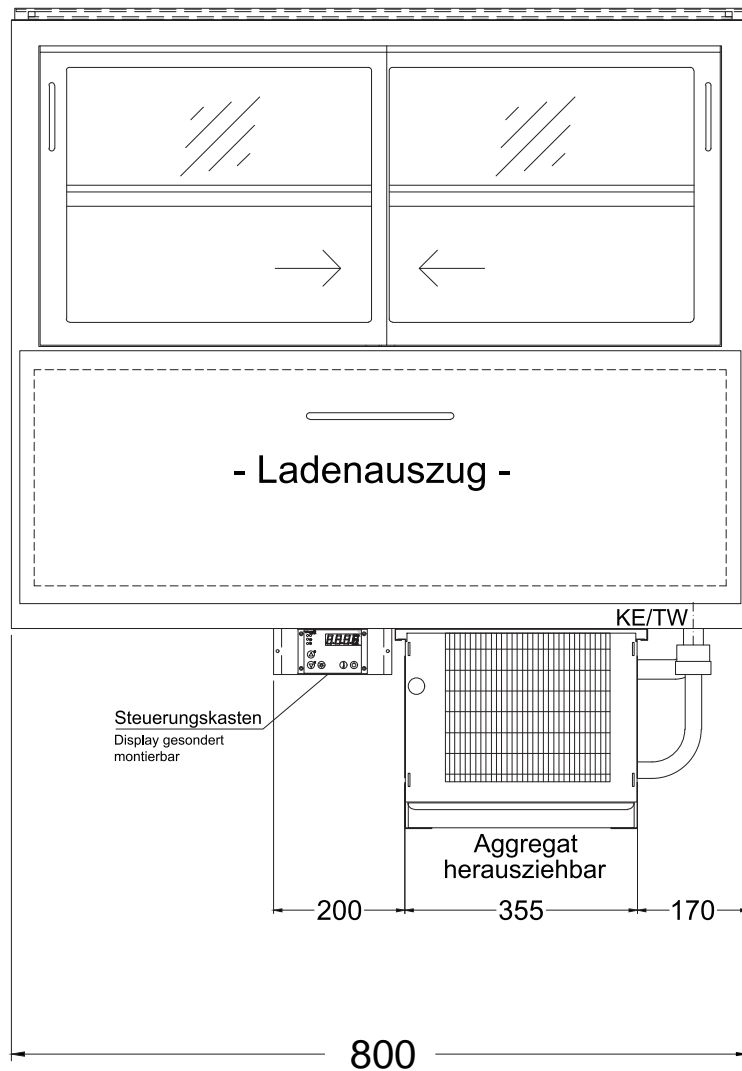

Masszeichnung Einbaukühlvitrine **CAKE 80-69** mit Isolierglas

[Art. 484357440]

(Bedienseite)

(Seitenansicht)

Variante GE-LED

Einbaukühlvitrine CAKE 80-69 mit Isolierglas

(Bedienseite)

(Seitenansicht)