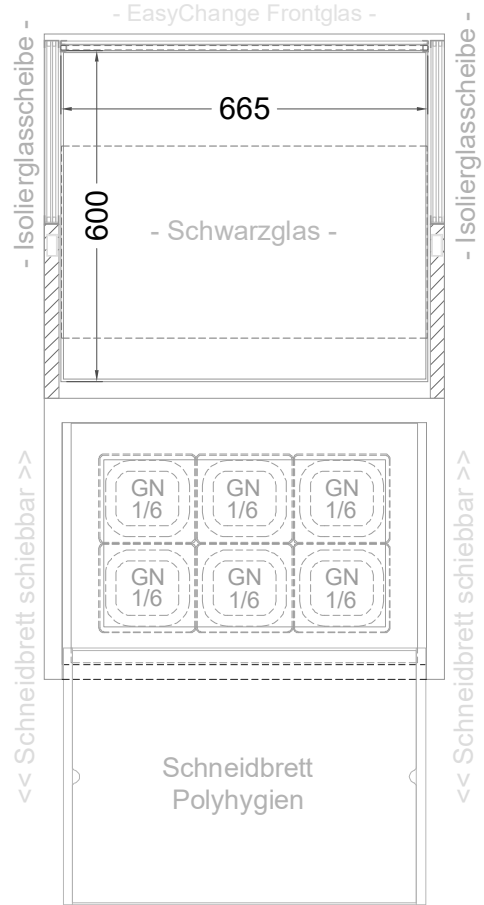

(Bedienseite)

(Seitenansicht)

(Kundenseite)

### (Grundriss)

LEGENDE:	
LED	LED-Beleuchtung
WB	Wärmebrücke
HP	Heizplatte

### (Detail "Easy Change")