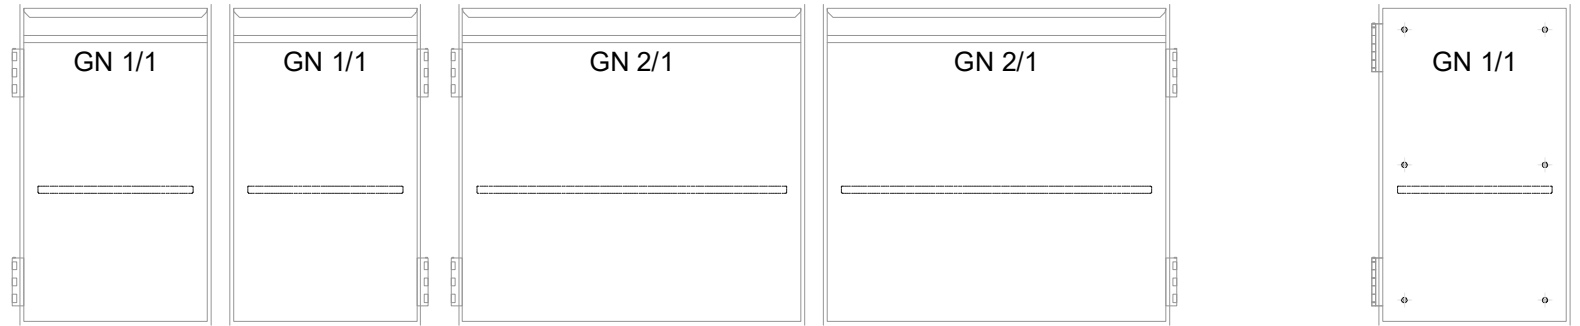

## Kühltisch (3 Abteile) KTE 3-71-3T MFR (R-290)

[Art.Nr.: 31000590]

**KTE 3-71-3T**

- \* KL...Kälteleitungen
- \* TW...Tauwasser - kein bauseitiger Ablauf erforderlich

## Türelement