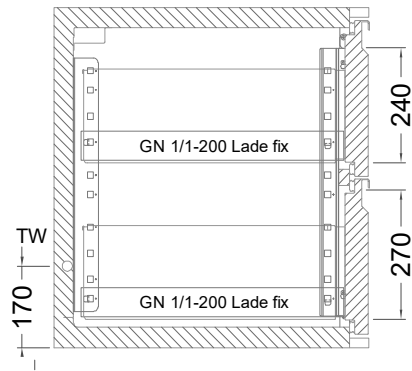

2 Züge 1/2-1/2