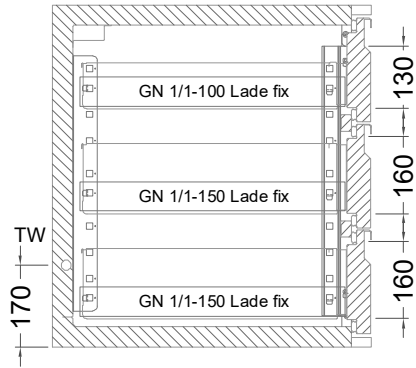

3 Züge 3x1/3