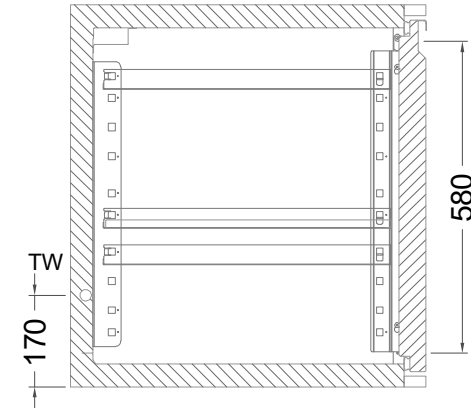

## Kühltisch (3 Abteile) KTE 3-71-3T MFR (R-290)

[Art.Nr.: 31000590]

**KTE 3-71-3T**

- \* KL...Kälteleitungen
- \* TW...Tauwasser - kein bauseitiger Ablauf erforderlich