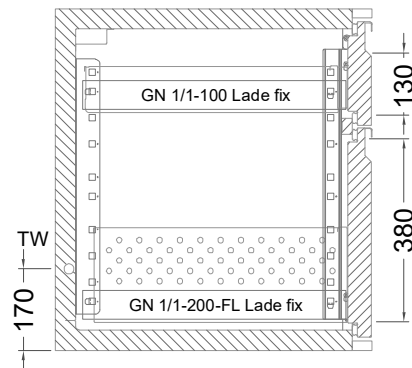

2 Züge FL (Flaschenlade)