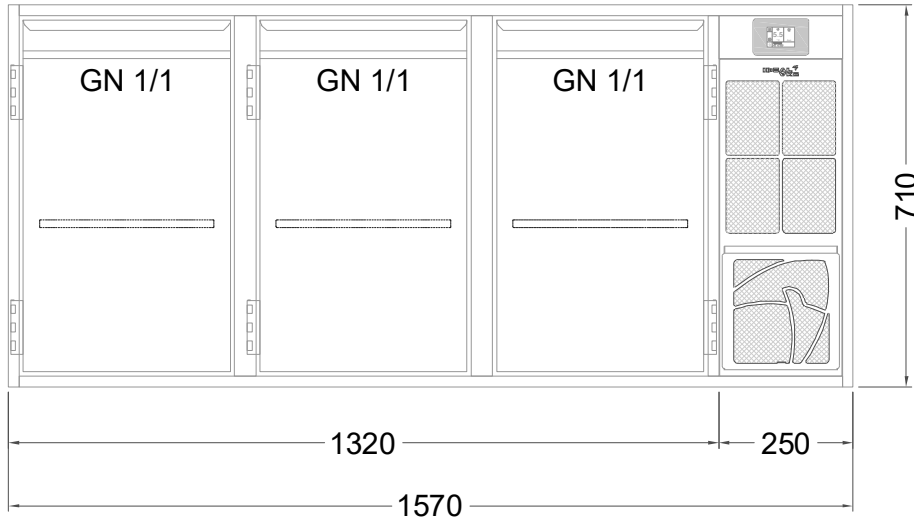

# Masszeichnung

## Kühltisch (3 Abteile) KTE 3-71-3T MFR (R-290)

[Art.Nr.: 31000590]

**KTE 3-71-3T**

- \* KL...Kälteleitungen
- \* TW...Tauwasser - kein bauseitiger Ablauf erforderlich

### 2 Züge 1/2-1/2 mit herausnehmbaren Ladeneinsätzen

### 3 Züge 3x1/3 mit herausnehmbaren Ladeneinsätzen