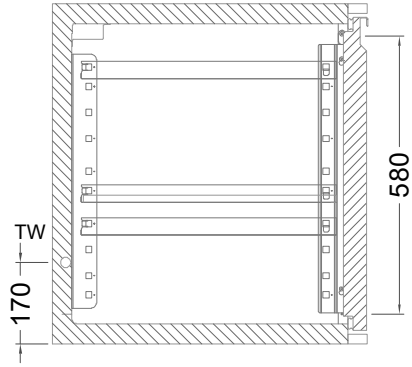

## Kühltisch (3 Abteile) KTE 3-71-3T MFR (R-290)

[Art.Nr.: 31000590]

**KTE 3-71-3T**

- \* KL...Kälteleitungen
- \* TW...Tauwasser - kein bauseitiger Ablauf erforderlich

## Türelement

## 2 Züge 1/2-1/2