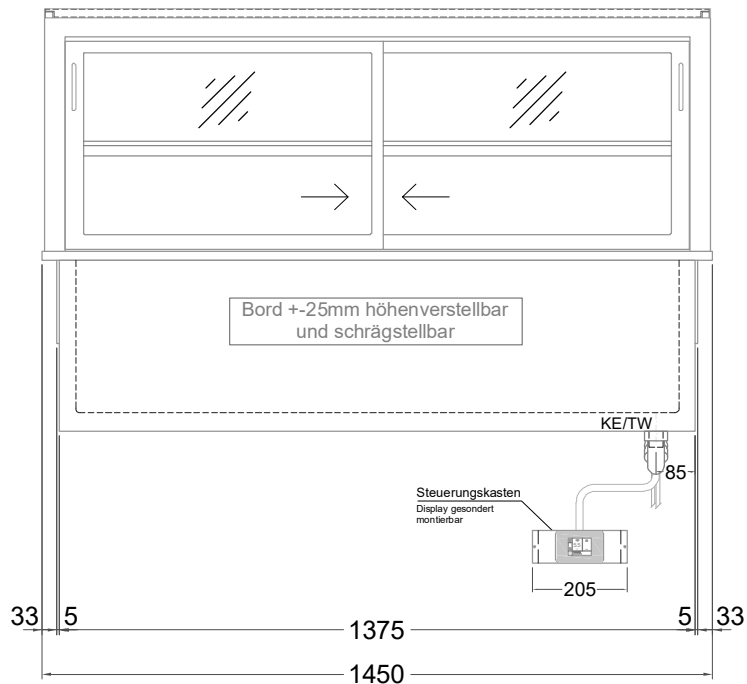

Masszeichnung

Einbaukühlvitrine Green GE-145-54-Z

(Bedienseite)

(Grundriss)

(Seitenansicht)

TW = Tauwasserablauf DNØ30
KE = Kälte-Elektro

[Art.Nr.: 356417]

Green GE-145-54-Z

(Kundenseite)