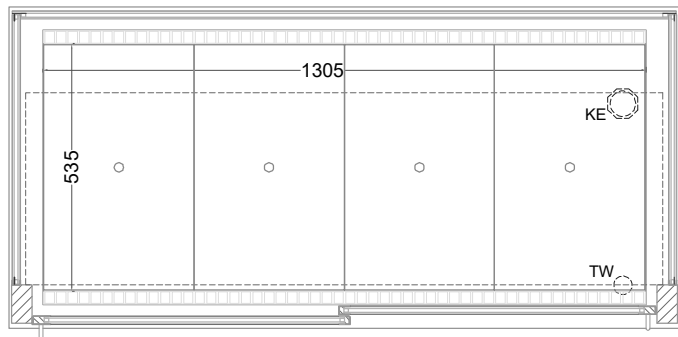

Masszeichnung

Einbaukühlvitrine Green GE-145-54-Z

(Bedienseite)

(Grundriss)

(Seitenansicht)

TW = Tauwasserablauf DNØ30
KE = Kälte-Elektro

[Art.Nr.: 356417]

Green GE-145-54-Z