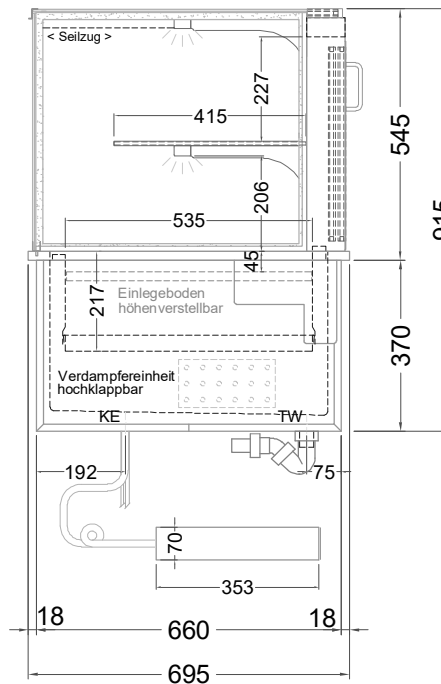

Masszeichnung

Einbaukühlvitrine Green GE-145-54-Z

(Bedienseite)

(Grundriss)

(Seitenansicht)

TW = Tauwasserablauf DNØ30
KE = Kälte-Elektro

[Art.Nr.: 356417]

Green GE-145-54-Z

(Kundenseite)