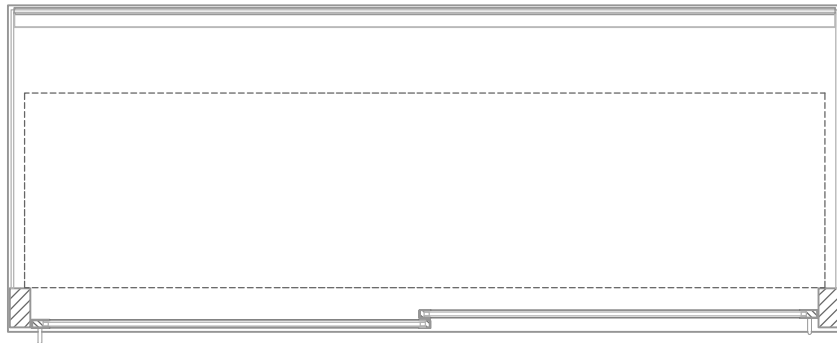

# Masszeichnung

Glasaufbau, ungekühlt **GUK GE-177-70**

(Bedienseite)

(Grundriss)

(Seitenansicht)

- Deckglas 8 mm -

[Art.Nr.: 310613]

**GUK GE-177-70**

(Kundenseite)