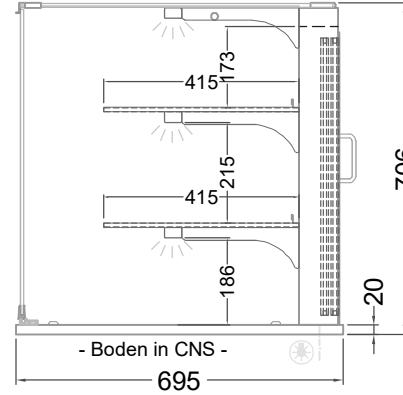

# Masszeichnung

Glasaufbau, ungekühlt **GUK GE-177-70**

(Bedienseite)

(Grundriss)

(Seitenansicht)

- Deckglas 8 mm -

[Art.Nr.: 310613]

**GUK GE-177-70**