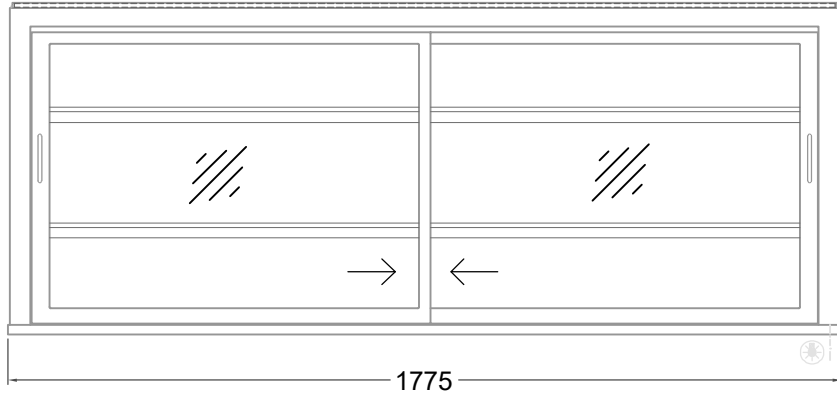

# Masszeichnung

Glasaufbau, ungekühlt **GUK GE-177-70**

(Bedienseite)

(Grundriss)

(Seitenansicht)

- Deckglas 8 mm -

[Art.Nr.: 310613]

**GUK GE-177-70**

(Kundenseite)