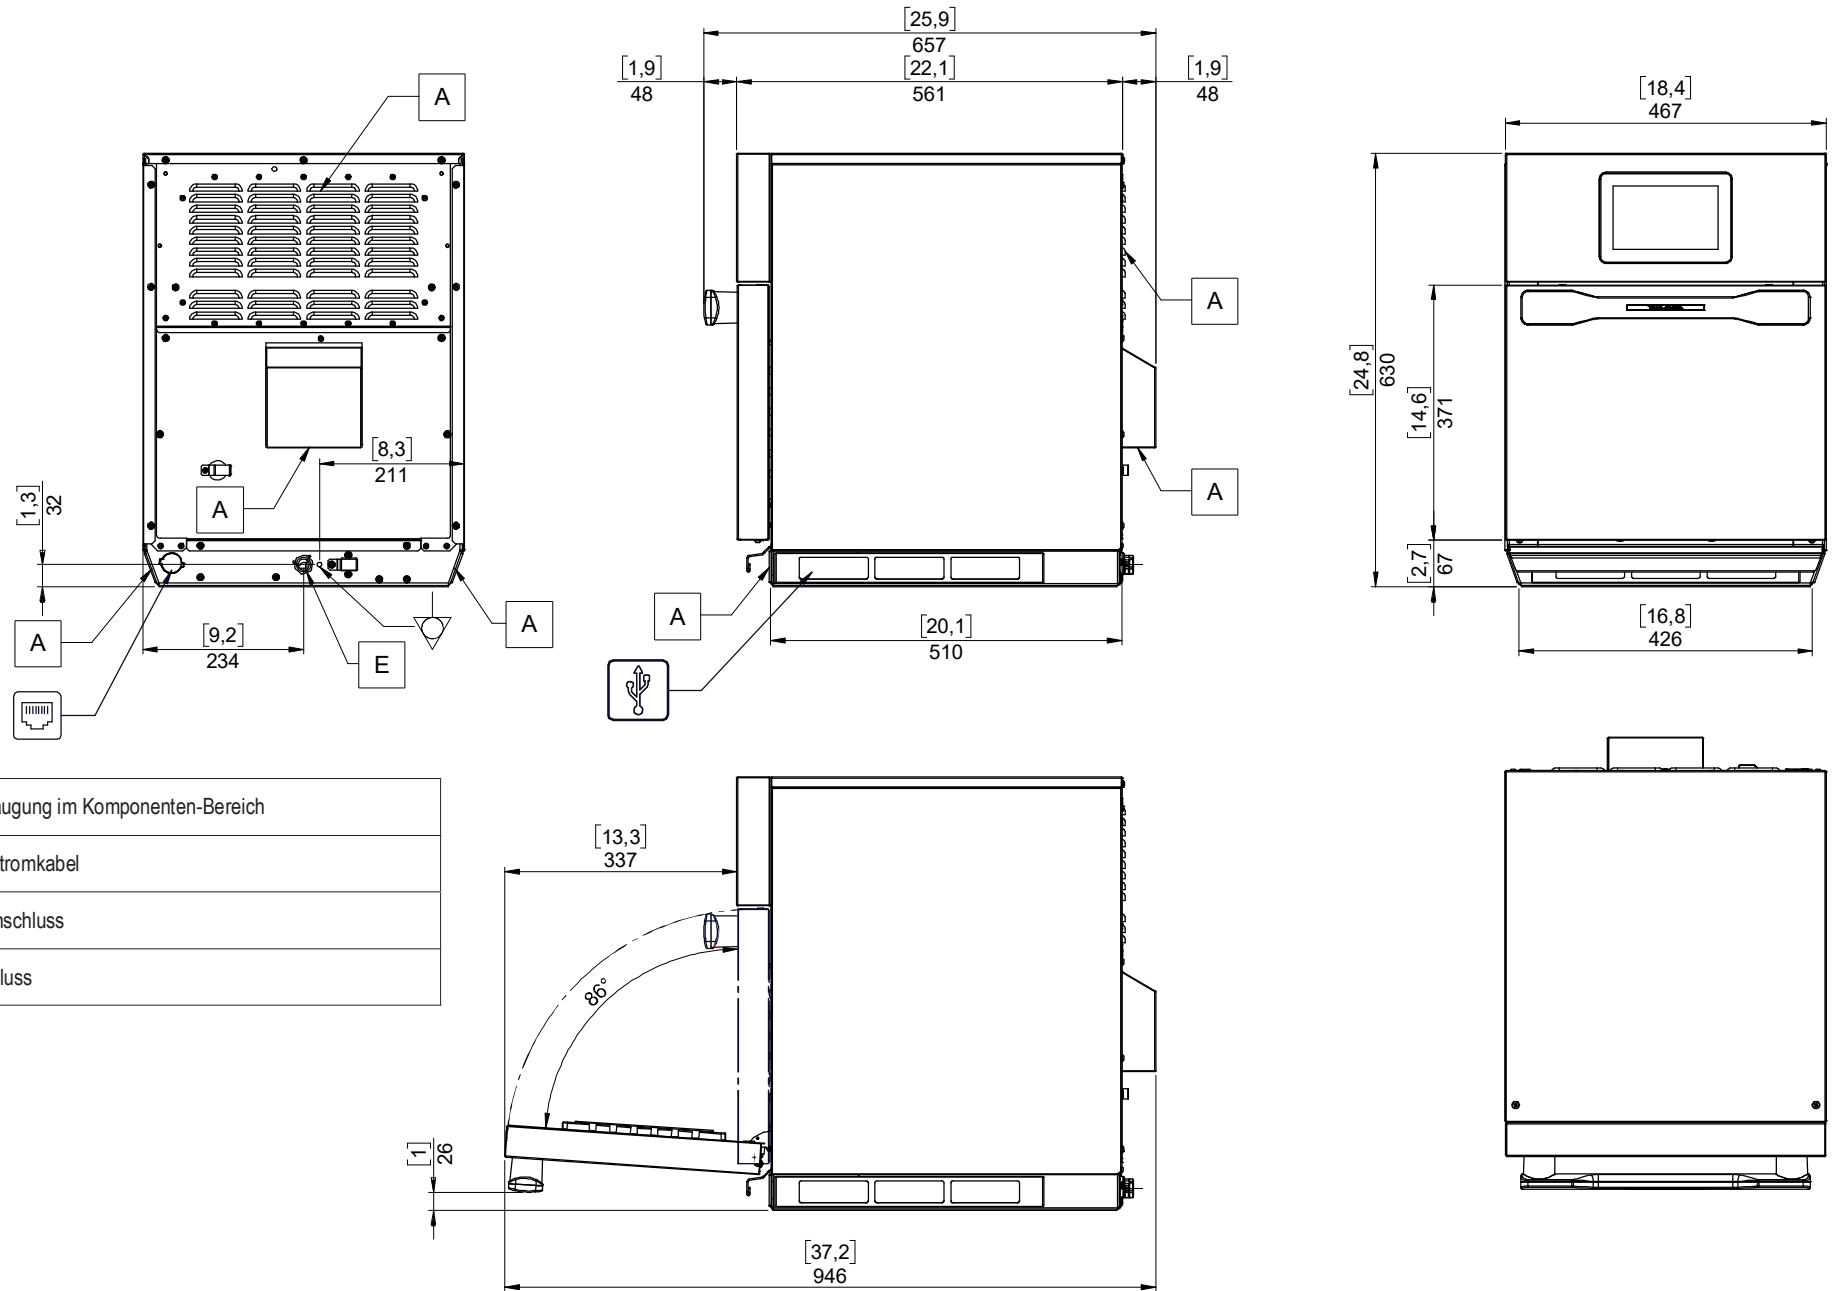

# Masszeichnung

## Konvektionsofen / Mikrowellenofen **SPEED 'N' HEAT 230 V**

[Artikel-Nr.: 574100101]

A	Kaltluftansaugung im Komponenten-Bereich
E	Anschluß Stromkabel
	Ethernet-Anschluss
	USB-Anschluss