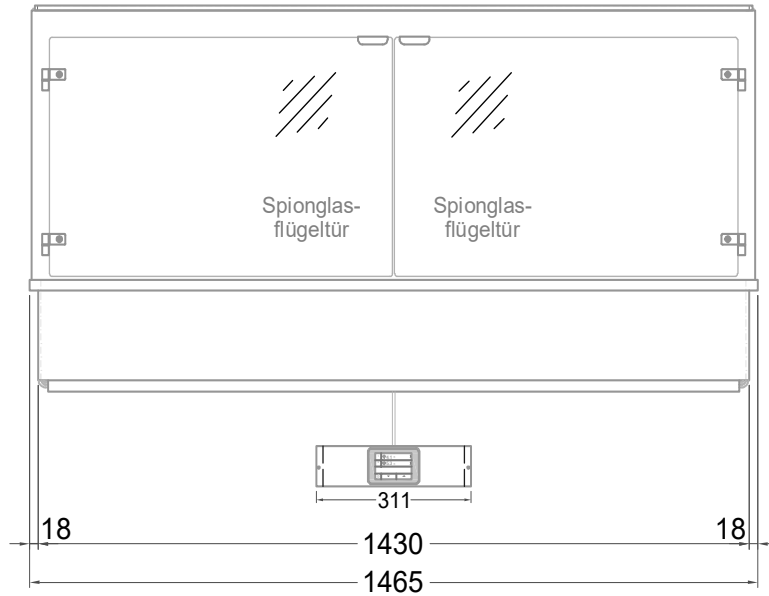

Masszeichnung

Einbauwärmeveritrine W GE-146-53 EC Hot Marie

(Bedienseite)

(Grundriss)

(Seitenansicht)

(Kundenseite)

(Detail "Easy Change")

LEGENDE:
LED = LED-Beleuchtung
WB = Wärmebrücke
HP = Heizplatte

[Art.Nr.: 533143]

W GE-146-53 EC Hot Marie