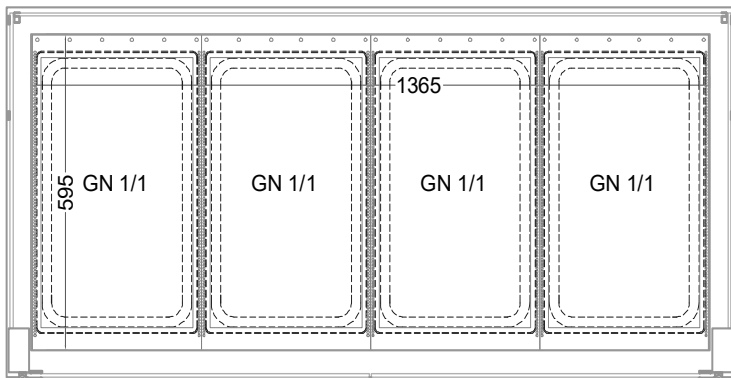

Masszeichnung

Einbauwärmeveritrine W GE-146-53 EC Hot Marie

(Bedienseite)

(Grundriss)

(Seitenansicht)

(Kundenseite)

(Detail "Easy Change")

LEGENDE:
LED = LED-Beleuchtung
WB = Wärmebrücke
HP = Heizplatte