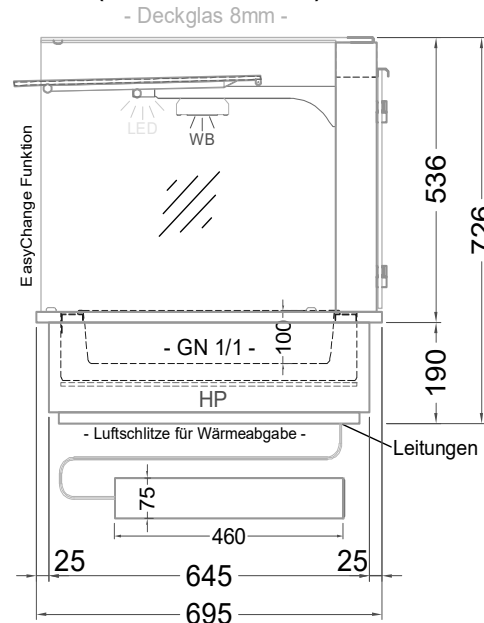

Masszeichnung

Einbauwärmeveritrine W GE-146-53 EC Hot Marie

(Bedienseite)

(Grundriss)

(Seitenansicht)

(Kundenseite)

(Detail "Easy Change")

LEGENDE:
LED = LED-Beleuchtung
WB = Wärmebrücke
HP = Heizplatte

[Art.Nr.: 533143]

W GE-146-53 EC Hot Marie