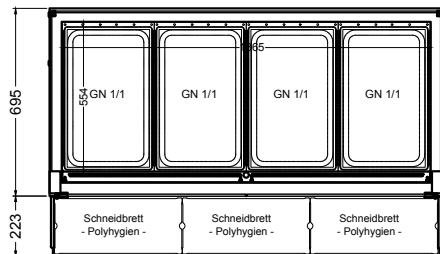

(Kundenseite)

(Bedienseite)

(Schnitt A-A)

(Seitenansicht)

(Grundriss)

(Detail "Easy Change")

(Detail Spiegelsystem)

LEGENDE:	
LED	= LED-Beleuchtung
WB	= Wärmebrücke
HP	= Heizplatte

(Kundenseite)

(Bedienseite)

(Schnitt A-A)

(Seitenansicht)

(Grundriss)

(Detail "Easy Change")

LEGENDE:	
LED	= LED-Beleuchtung
WB	= Wärmebrücke
HP	= Heizplatte

(Kundenseite)

(Bedienseite)

(Schnitt A-A)

(Seitenansicht)

(Grundriss)

(Detail "Easy Change")

(Detail Spiegelsystem)

LEGENDE:	
LED	= LED-Beleuchtung
WB	= Wärmebrücke
HP	= Heizplatte