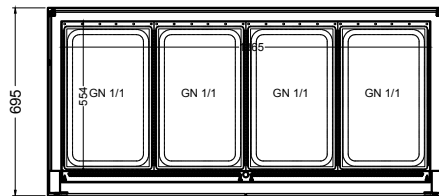

(Kundenseite)

(Bedienseite)

(Schnitt A-A)

(Seitenansicht)

(Grundriss)

(Detail "Easy Change")

(Detail Spiegelsystem)

LEGENDE:	
LED	= LED-Beleuchtung
WB	= Wärmebrücke
HP	= Heizplatte

(Kundenseite)

(Bedienseite)

(Schnitt A-A)

(Seitenansicht)

(Grundriss)

(Detail "Easy Change")

LEGENDE:	
LED	= LED-Beleuchtung
WB	= Wärmebrücke
HP	= Heizplatte

(Kundenseite)

(Bedienseite)

(Schnitt A-A)

(Seitenansicht)

(Grundriss)

(Detail "Easy Change")

(Detail Spiegelsystem)

LEGENDE:	
LED	= LED-Beleuchtung
WB	= Wärmebrücke
HP	= Heizplatte