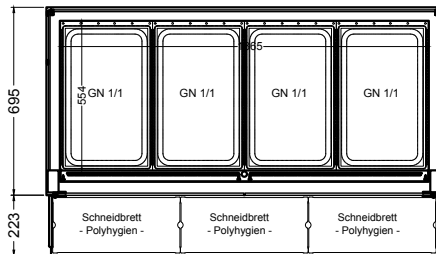

(Kundenseite)

(Bedienseite)

(Schnitt A-A)

(Seitenansicht)

(Grundriss)

(Detail "Easy Change")

(Detail Spiegelsystem)

LEGENDE:	
LED	= LED-Beleuchtung
WB	= Wärmebrücke
HP	= Heizplatte

(Kundenseite)

(Bedienseite)

(Schnitt A-A)

(Seitenansicht)

(Grundriss)

(Detail "Easy Change")

LEGENDE:	
LED	= LED-Beleuchtung
WB	= Wärmebrücke
HP	= Heizplatte

(Kundenseite)

(Bedienseite)

(Schnitt A-A)

(Seitenansicht)

(Grundriss)

(Detail "Easy Change")

(Detail Spiegelsystem)

LEGENDE:	
LED	= LED-Beleuchtung
WB	= Wärmebrücke
HP	= Heizplatte