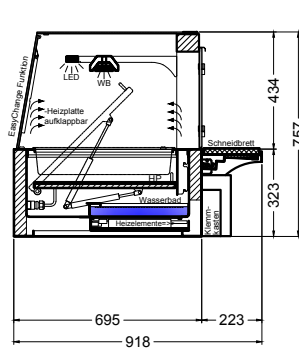

(Kundenseite)

(Bedienseite)

(Schnitt A-A)

(Seitenansicht)

(Grundriss)

(Detail "Easy Change")

(Detail Spiegelsystem)

LEGENDE:	
LED	= LED-Beleuchtung
WB	= Wärmebrücke
HP	= Heizplatte

(Kundenseite)

(Bedienseite)

(Schnitt A-A)

(Seitenansicht)

(Grundriss)

(Detail "Easy Change")

LEGENDE:	
LED	= LED-Beleuchtung
WB	= Wärmebrücke
HP	= Heizplatte

(Kundenseite)

(Bedienseite)

(Schnitt A-A)

(Seitenansicht)

(Grundriss)

(Detail "Easy Change")

(Detail Spiegelsystem)

LEGENDE:	
LED	= LED-Beleuchtung
WB	= Wärmebrücke
HP	= Heizplatte