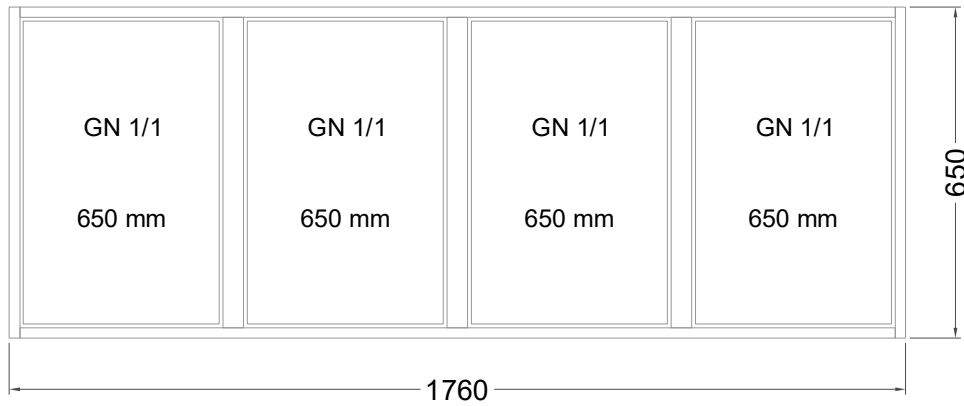

Masszeichnung

Kühltisch (4 Abteile) KTZ 4-65-4T I FL (zentralgekuehlt)

[Art.Nr.: 3100657]

KTZ 4-65-4T

- * KL...Kälteleitungen
- * TW...Tauwasser - bauseitiger Siphon und Ablauf erforderlich
- * ⚡ Verdrahtung bis Klemmkasten

KT 4-65-xx

- * KL...Kälteleitungen
- * TW...Tauwasser - Siphon und bauseitiger Ablauf erforderlich
- * RH...Rahmenheizung

Details IDEAL-AKE Kälteregele

Türelement

2 Züge 1/2-1/2

2 Züge FL (Flaschenlade)

3 Züge 3x1/3

2 Züge 1/2-1/2 mit herausnehmbaren Ladeneinsätzen

3 Züge 3x1/3 mit herausnehmbaren Ladeneinsätzen