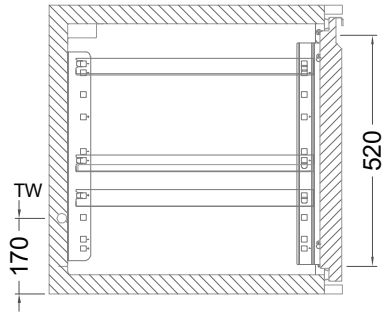

Masszeichnung

Kühltisch (4 Abteile) KTZ 4-65-4T I FL (zentralgekuehlt)

[Art.Nr.: 3100657]

KTZ 4-65-4T

- * KL...Kälteleitungen
- * TW...Tauwasser - bauseitiger Siphon und Ablauf erforderlich
- * ⚡ Verdrahtung bis Klemmkasten

KT 4-65-xx

- * KL...Kälteleitungen
- * TW...Tauwasser - Siphon und bauseitiger Ablauf erforderlich
- * RH...Rahmenheizung

Details IDEAL-AKE Kälteregele

Türelement

2 Züge 1/2-1/2

2 Züge FL (Flaschenlade)

3 Züge 3x1/3

2 Züge 1/2-1/2 mit herausnehmbaren Ladeneinsätzen

3 Züge 3x1/3 mit herausnehmbaren Ladeneinsätzen