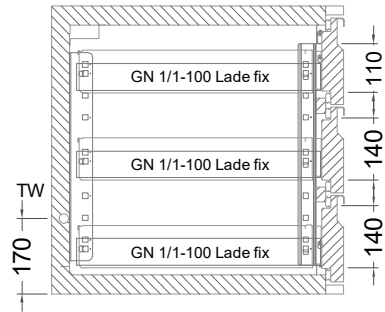

Masszeichnung

Kühltisch (4 Abteile) KTZ 4-65-4T I FL (zentralgekuehlt)

[Art.Nr.: 3100657]

KTZ 4-65-4T

- * KL...Kälteleitungen
- * TW...Tauwasser - bauseitiger Siphon und Ablauf erforderlich
- * ⚡ Verdrahtung bis Klemmkasten

KT 4-65-xx

- * KL...Kälteleitungen
- * TW...Tauwasser - Siphon und bauseitiger Ablauf erforderlich
- * RH...Rahmenheizung

Details IDEAL-AKE Kälteregele

Türelement

2 Züge 1/2-1/2

2 Züge FL (Flaschenlade)

3 Züge 3x1/3

2 Züge 1/2-1/2 mit herausnehmbaren Ladeneinsätzen

3 Züge 3x1/3 mit herausnehmbaren Ladeneinsätzen