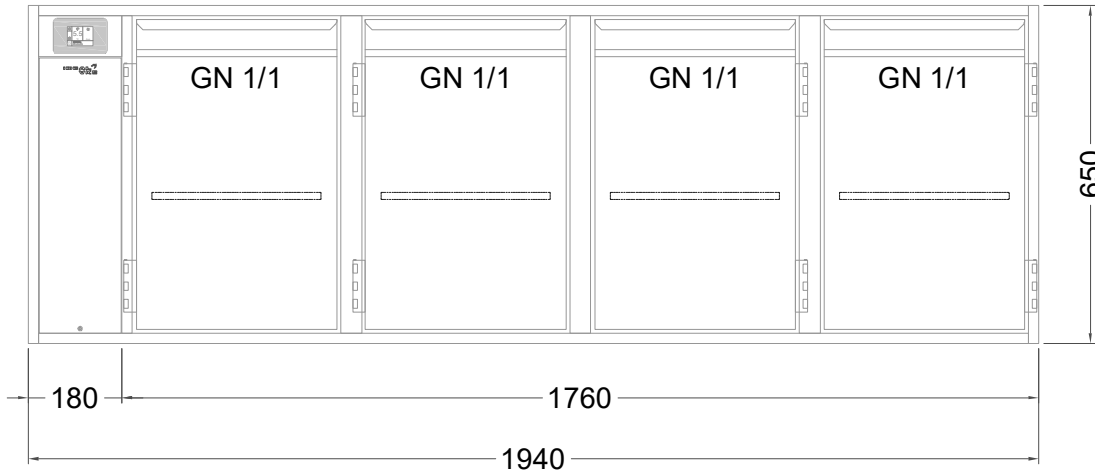

Masszeichnung

Kühltisch (4 Abteile) KTZ 4-65-4T I FL (zentralgekuehlt)

[Art.Nr.: 3100657]

KTZ 4-65-4T

- * KL...Kälteleitungen
- * TW...Tauwasser - bauseitiger Siphon und Ablauf erforderlich
- * ⚡ Verdrahtung bis Klemmkasten

KT 4-65-xx

- * KL...Kälteleitungen
- * TW...Tauwasser - Siphon und bauseitiger Ablauf erforderlich
- * RH...Rahmenheizung

Details IDEAL-AKE Kälteregele

Türelement

2 Züge 1/2-1/2

2 Züge FL (Flaschenlade)

3 Züge 3x1/3

2 Züge 1/2-1/2 mit herausnehmbaren Ladeneinsätzen

3 Züge 3x1/3 mit herausnehmbaren Ladeneinsätzen