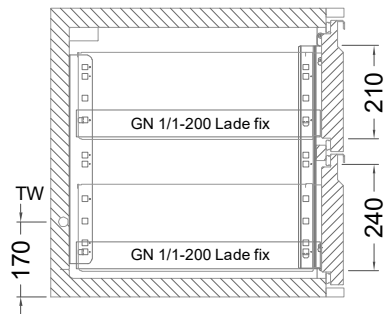

Masszeichnung

Kühltisch (4 Abteile) KTZ 4-65-4T I FL (zentralgekuehlt)

[Art.Nr.: 3100657]

KTZ 4-65-4T

- * KL...Kälteleitungen
- * TW...Tauwasser - bauseitiger Siphon und Ablauf erforderlich
- * ⚡ Verdrahtung bis Klemmkasten

KT 4-65-xx

- * KL...Kälteleitungen
- * TW...Tauwasser - Siphon und bauseitiger Ablauf erforderlich
- * RH...Rahmenheizung

Details IDEAL-AKE Kälteregele

Türelement

2 Züge 1/2-1/2

2 Züge FL (Flaschenlade)

3 Züge 3x1/3

2 Züge 1/2-1/2 mit herausnehmbaren Ladeneinsätzen

3 Züge 3x1/3 mit herausnehmbaren Ladeneinsätzen