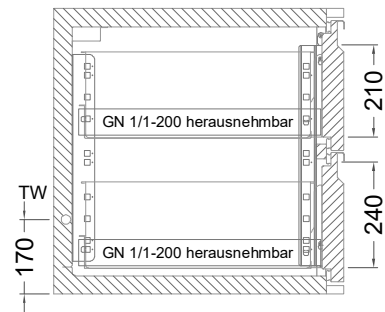

Masszeichnung

Kühltisch (4 Abteile) KTZ 4-65-4T I FL (zentralgekuehlt)

[Art.Nr.: 3100657]

KTZ 4-65-4T

- * KL...Kälteleitungen
- * TW...Tauwasser - bauseitiger Siphon und Ablauf erforderlich
- * ⚡ Verdrahtung bis Klemmkasten

KT 4-65-xx

- * KL...Kälteleitungen
- * TW...Tauwasser - Siphon und bauseitiger Ablauf erforderlich
- * RH...Rahmenheizung

Details IDEAL-AKE Kälteregele

Türelement

2 Züge 1/2-1/2

2 Züge FL (Flaschenlade)

3 Züge 3x1/3

2 Züge 1/2-1/2 mit herausnehmbaren Ladeneinsätzen

3 Züge 3x1/3 mit herausnehmbaren Ladeneinsätzen