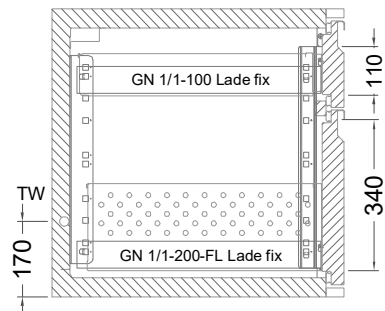

Masszeichnung

Kühltisch (4 Abteile) KTZ 4-65-4T I FL (zentralgekuehlt)

[Art.Nr.: 3100657]

KTZ 4-65-4T

- * KL...Kälteleitungen
- * TW...Tauwasser - bauseitiger Siphon und Ablauf erforderlich
- * ⚡ Verdrahtung bis Klemmkasten

KT 4-65-xx

- * KL...Kälteleitungen
- * TW...Tauwasser - Siphon und bauseitiger Ablauf erforderlich
- * RH...Rahmenheizung

Details IDEAL-AKE Kälteregele

Türelement

2 Züge 1/2-1/2

2 Züge FL (Flaschenlade)

3 Züge 3x1/3

2 Züge 1/2-1/2 mit herausnehmbaren Ladeneinsätzen

3 Züge 3x1/3 mit herausnehmbaren Ladeneinsätzen