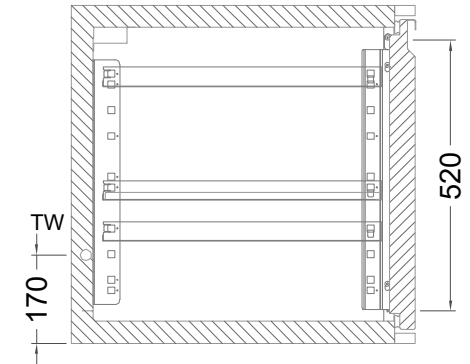

Masszeichnung

Kühltisch (4 Abteile) KTZ 4-65-4T I FL (zentralgekuehlt)

[Art.Nr.: 3100657]

KTZ 4-65-4T

- * KL...Kälteleitungen
- * TW...Tauwasser - bauseitiger Siphon und Ablauf erforderlich
- * ⚡ Verdrahtung bis Klemmkasten

KT 4-65-xx

- * KL...Kälteleitungen
- * TW...Tauwasser - Siphon und bauseitiger Ablauf erforderlich
- * RH...Rahmenheizung

Details IDEAL-AKE Kälteregele

Türelement

2 Züge 1/2-1/2

2 Züge FL (Flaschenlade)

3 Züge 3x1/3

2 Züge 1/2-1/2 mit herausnehmbaren Ladeneinsätzen

3 Züge 3x1/3 mit herausnehmbaren Ladeneinsätzen