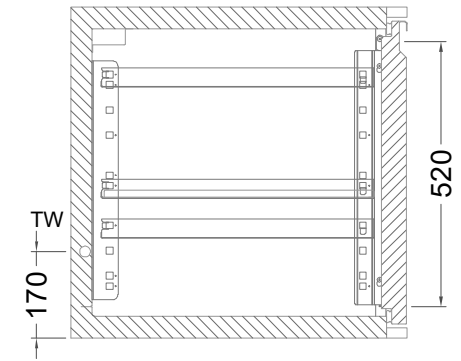

Masszeichnung

Kühltisch (4 Abteile) KTZ 4-65-4T I FL (zentralgekuehlt)

[Art.Nr.: 3100657]

KTZ 4-65-4T

- * KL...Kälteleitungen
- * TW...Tauwasser - bauseitiger Siphon und Ablauf erforderlich
- * ⚡ Verdrahtung bis Klemmkasten

KT 4-65-xx

- * KL...Kälteleitungen
- * TW...Tauwasser - Siphon und bauseitiger Ablauf erforderlich
- * RH...Rahmenheizung

Details IDEAL-AKE Kälteregele

Türelement

2 Züge 1/2-1/2

2 Züge FL (Flaschenlade)

3 Züge 3x1/3

2 Züge 1/2-1/2 mit herausnehmbaren Ladeneinsätzen

3 Züge 3x1/3 mit herausnehmbaren Ladeneinsätzen