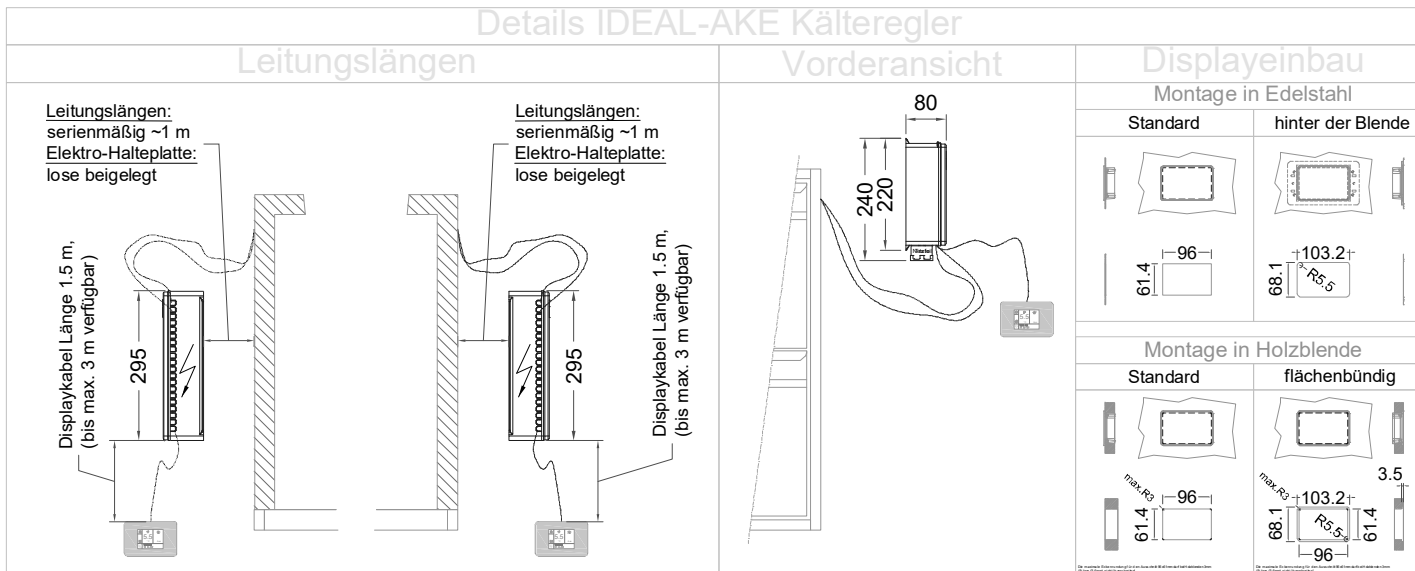

Masszeichnung

Kühltisch (4 Abteile) KTZ 4-65-4T I FL (zentralgekuehlt)

[Art.Nr.: 3100657]

KTZ 4-65-4T

- * KL...Kälteleitungen
- * TW...Tauwasser - bauseitiger Siphon und Ablauf erforderlich
- * ⚡ Verdrahtung bis Klemmkasten

KT 4-65-xx

- * KL...Kälteleitungen
- * TW...Tauwasser - Siphon und bauseitiger Ablauf erforderlich
- * RH...Rahmenheizung

Details IDEAL-AKE Kälteregele

Türelement

2 Züge 1/2-1/2

2 Züge FL (Flaschenlade)

3 Züge 3x1/3

2 Züge 1/2-1/2 mit herausnehmbaren Ladeneinsätzen

3 Züge 3x1/3 mit herausnehmbaren Ladeneinsätzen