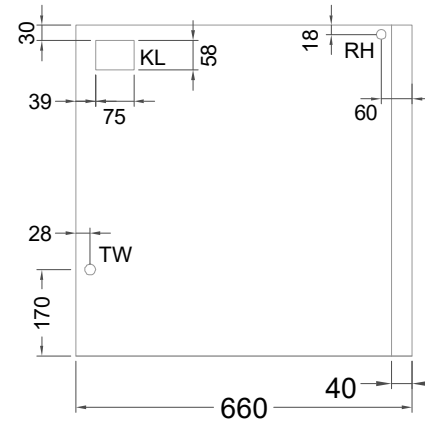

Masszeichnung

Kühltisch (4 Abteile) KTZ 4-65-4T I FL (zentralgekuehlt)

[Art.Nr.: 3100657]

KTZ 4-65-4T

- * KL...Kälteleitungen
- * TW...Tauwasser - bauseitiger Siphon und Ablauf erforderlich
- * ⚡ Verdrahtung bis Klemmkasten

KT 4-65-xx

- * KL...Kälteleitungen
- * TW...Tauwasser - Siphon und bauseitiger Ablauf erforderlich
- * RH...Rahmenheizung

Details IDEAL-AKE Kälteregele

Türelement

2 Züge 1/2-1/2

2 Züge FL (Flaschenlade)

3 Züge 3x1/3

2 Züge 1/2-1/2 mit herausnehmbaren Ladeneinsätzen

3 Züge 3x1/3 mit herausnehmbaren Ladeneinsätzen